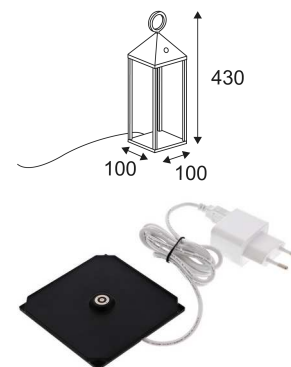

MINI VARA

- Luminaire portatif.
- Avec interrupteur et batterie rechargeable via prise USB.
- Temps de charge 6 heures avec une autonomie de 9 heures.
- Livré avec chargeur.
- Dimmable.

Ce produit contient 1 source(s) lumineuse(s) d'efficacité énergétique E.

CODE	COULEUR	MATIÈRE	DC	LED	T° (K)	LED Lumen	System Lumen
OU422WW24	ANTHRACITE	FONTE D'ALUMINIUM	DC 3,7V	2W	3000K	580 Lm	150 Lm
OU422WW30	BLANC MAT	FONTE D'ALUMINIUM	DC 3,7V	2W	3000K	580 Lm	150 Lm

ANTHRACITE