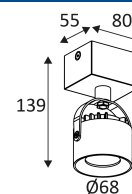

PIXA 1

- Applique murale ou plafonnier.
- Convertisseur non dimmable intégré dans l'appareil.

Ce produit contient 1 source(s) lumineuse(s) d'efficacité énergétique G.

CODE	COULEUR	MATIÈRE	AC	LED	T° (K)	LED Lumen	System Lumen
WA13205	NOIR MAT	FONTE D'ALUMINIUM	AC 230V	10W	3000K	1200 Lm	744 Lm
WA13230	BLANC MAT	FONTE D'ALUMINIUM	AC 230V	10W	3000K	1200 Lm	744 Lm

Montage sur un mur ou un plafond.

Usage intérieur uniquement.

Protection contre la pénétration de corps supérieurs à 12mm. Sans protection contre l'eau.

Résistance : 0,23 Joule.

Produit à isolation principale qui comporte des dispositifs reliant l'ensemble de ses parties métalliques accessibles au conducteur de protection.

Orientation verticale possible du luminaire pour un maximum de 175°.

Orientation horizontale possible du luminaire pour un maximum de 355°.

Faisceau 38°.

Homologation CE.

IRC >80

"Durée de vie" des moteurs de lumière.

RG1.

Testé à 650°.

Alimentation incluse.

Garantie 2 ans.

Courbe photométrique disponible sur le site web: www.indigo-lighting.com

Driver remplaçable par un électricien.