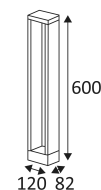

RAVEL

- Borne rectangulaire pour éclairage extérieur.
- Ne nécessite pas de convertisseur.

Ce produit contient 1 source(s) lumineuse(s) d'efficacité énergétique E.

CODE	COULEUR	MATIÈRE	AC	LED	T° (K)	LED Lumen	System Lumen
OU354NW24	ANTHRACITE	FONTE D'ALUMINIUM	AC 230V	10W	4000K	1100 Lm	577 Lm

Montage sur le sol uniquement.

Usage extérieur.

Étanchéité aux poussières. Protection contre les jets d'eau.

Résistance : 0,70 Joule.

Produit à isolation principale qui comporte des dispositifs reliant l'ensemble de ses parties métalliques accessibles au conducteur de protection.

Homologation CE.

IRC>80

"Durée de vie" des moteurs de lumière.

RG1.

Testé à 650°.

Luminaire équipé d'un module LED en 230V.

Garantie 3 ans.

Courbe photométrique disponible sur le site web: www.indigo-lighting.com

LED remplaçable par un électricien.