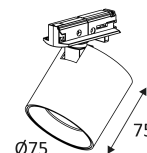

RAY

- Projecteur pour éclairage d'accentuation.
- Adaptateur pour Track UNO.
- 2700K, 3000K ou 4000K au choix via un interrupteur à l'arrière du luminaire.
- Convertisseur non dimmable intégré dans l'appareil.

Ce produit contient 1 source(s) lumineuse(s) d'efficacité énergétique G.