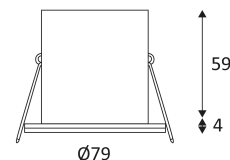

# RT1014 R-230

- Downlight encastré rond fixe avec capot de protection en métal.
- Fixation par ressorts.
- Peut être recouvert par un isolant déroulé ou soufflé.
- Double bornier automatique.
- Ne nécessite pas de convertisseur.
- Non dimmable.