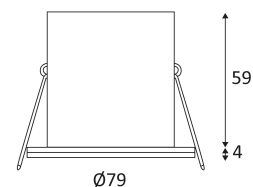

RT1014 RD-230

- Downlight encastré rond fixe avec capot de protection en métal.
- Fixation par ressorts.
- Peut être recouvert par un isolant déroulé ou soufflé.
- Double bornier automatique.
- Ne nécessite pas de convertisseur.
- Dimmable.
- Compatible avec variateur fin de phase.

Ce produit contient 1 source(s) lumineuse(s) d'efficacité énergétique E.

CODE	COULEUR	MATIÈRE	AC	LED	T° (K)	LED Lumen	System Lumen
DO233WW05	NOIR MAT	FONTE D'ALUMINIUM	AC 230V	7,5W	3000K	700 Lm	640 Lm
DO233WW21	NICKEL SATINE	FONTE D'ALUMINIUM	AC 230V	7,5W	3000K	700 Lm	640 Lm
DO233WW30	BLANC MAT	FONTE D'ALUMINIUM	AC 230V	7,5W	3000K	700 Lm	640 Lm
DO233NW05	NOIR MAT	FONTE D'ALUMINIUM	AC 230V	7,5W	4000K	750 Lm	650 Lm
DO233NW21	NICKEL SATINE	FONTE D'ALUMINIUM	AC 230V	7,5W	4000K	750 Lm	650 Lm
DO233NW30	BLANC MAT	FONTE D'ALUMINIUM	AC 230V	7,5W	4000K	750 Lm	650 Lm

Montage au plafond en encastré uniquement.

Usage intérieur uniquement.

Étanchéité aux poussières. Protection contre les jets d'eau.

Résistance : 0,50 Joule.

Produit dont les parties accessibles sont séparées des parties actives par double isolation ou isolation renforcée.

Diamètre de percement pour insérer le luminaire. (60mm)

Faisceau 38°.

Homologation CE.

IRC>80

"Durée de vie" des moteurs de lumière.

RG1.

Conforme à la réglementation thermique en vigueur. (France)

Testé à 650°.

Le produit peut être recouvert après montage par un isolant déroulé.

Le produit peut être recouvert après montage par un isolant déroulé ou soufflé.