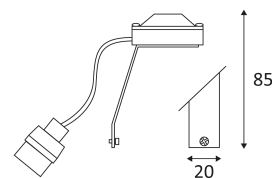

SUP 02

- Etrier avec douille GU10.
- Fixation par vis.

CODE	SOCKET	AC	Watt Max
SUP02	GU10	AC 230V	50W

Homologation CE.