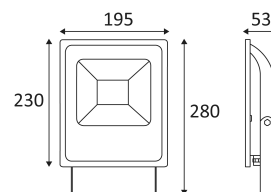

TATIO 2

- Projecteur LED pour éclairage extérieur.
- Livré avec 1.00m de câble.
- Convertisseur non dimmable intégré dans l'appareil.

Ce produit contient 1 source(s) lumineuse(s) d'efficacité énergétique G.