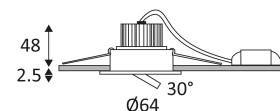

TIPI RX

- Downlight encastré rond orientable.
- Fixation par ressorts.
- Peut être recouvert par un isolant déroulé.
- Double bornier automatique.
- Convertisseur non dimmable déporté fourni, peut être placé à max. 10m de l'appareil.

Ce produit contient 1 source(s) lumineuse(s) d'efficacité énergétique F.