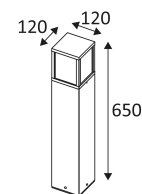

TULO E27

- Borne carrée pour éclairage extérieur.
- Diffuseur en verre clair.

CODE	COULEUR	MATIÈRE	SOCKET	AC	Watt Max	LAMPE
OU41424	ANTHRACITE	ALUMINIUM	E27	AC 230V	15W	CLA

LAMPES	SOCKET	AC/DC	LED	T° (K)	LED Lumen	Ø (mm)	IRC
E27LED6A19WW	E27	AC 230V	6W	2700K	810 Lm	60	>80