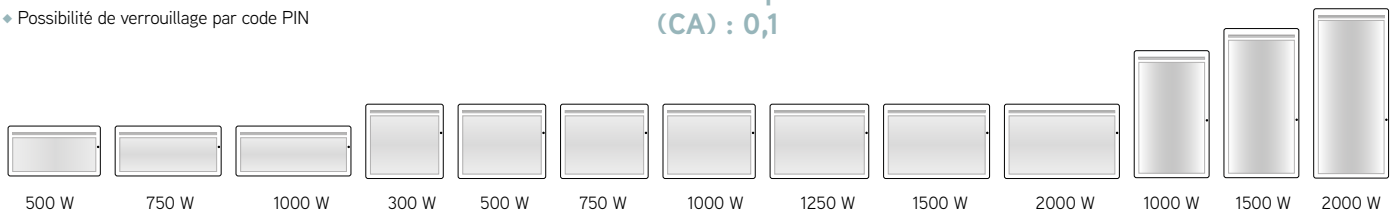

Connectable avec un module en option

Muller Intuitiv
vifi Netatmo

EN SAVOIR PLUS

- ◆ L'expérience connectée plébiscitée par ses utilisateurs sur les «stores» d'applications mobiles

Coefficient d'aptitude (CA) : 0,1

Dimensions et puissances

PUISSANCES (w)	L x H x E* (mm)	POIDS	RÉFÉRENCES
MODÈLES HORIZONTAUX			
300	452 x 440 x 113	3,8	A692700
500	532 x 440 x 113	4,4	A692701
750	532 x 440 x 113	4,4	A692702
1000	637 x 440 x 113	5,3	A692703
1250	742 x 440 x 113	6,1	A692704
1500	847 x 440 x 113	7,0	A692705
2000	1057 x 440 x 113	8,7	A692707
MODÈLES VERTICAUX			
1000	440 x 846 x 124	7,0	A692713
1500	440 x 1057x 124	8,7	A692715
2000	440 x 1162 x 124	9,5	A692717
MODÈLES BAS			
500	640 x 283 x 99	3,7	A692721
750	850 x 283 x 99	4,7	A692722
1000	1060 x 283 x 99	5,8	A692723