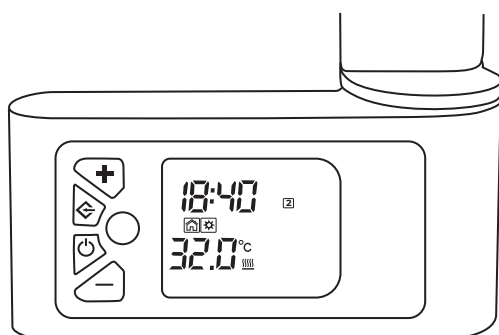

BAHIA 3

RADIATEUR SÈCHE-SERVIETTES FLUIDE ÉQUIPÉ DE FONCTIONS À ÉCONOMIES D'ÉNERGIE

- NF ÉLECTRICITÉ PERFORMANCE 2*
- COMPATIBLE AVEC LES GESTIONNAIRES D'ÉNERGIE «FIL PILOTE»
- CONFORME DIRECTIVE ECO / ERP SANS AJOUT D'ACCESSOIRES (BOX)

CARACTÉRISTIQUES TECHNIQUES

Programmation intégrée

Programmation journalière / hebdomadaire intégrée.

Température d'ambiance Possibilité de réglage de la température d'ambiance.

Détection d'ouverture de fenêtre Lorsqu'une chute anormale de température est détectée, l'appareil se coupe pour éviter les consommations inutiles.

Verrouillage parental Pour éviter les manipulations intempestives.

LES « + » TECHNIQUES

- ▶ Radiateur sèche-serviettes en acier à circulation de fluide
- ▶ Tubes horizontaux de diamètre 22 mm
- ▶ Collecteurs verticaux semi ovales 40X30 mm
- ▶ Revêtement polyester polymérisé, coloris blanc brillant
- ▶ Installation
 - 4 consoles de fixation indépendantes réglables
 - Cordon d'alimentation 3 fils (phase + neutre + fil pilote), alimentation monophasée 230 V