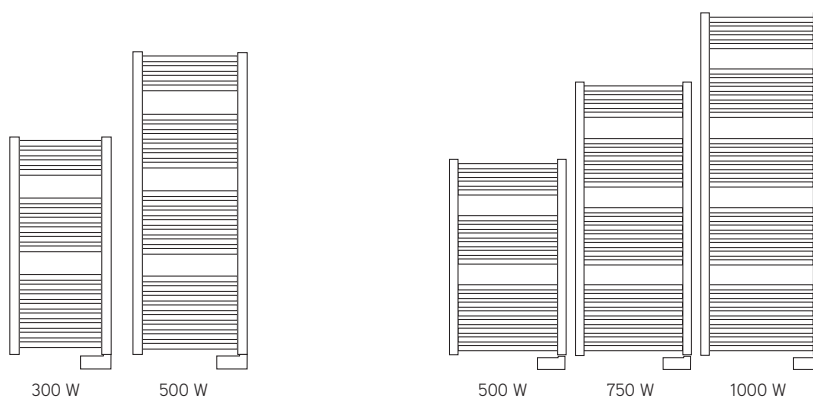

Verrouillage parental Pour éviter les manipulations intempestives.

LES « + » TECHNIQUES

- ▶ Radiateur sèche-serviettes en acier à circulation de fluide
- ▶ Tubes horizontaux de diamètre 22 mm
- ▶ Collecteurs verticaux semi ovales 40X30 mm
- ▶ Revêtement polyester polymérisé, coloris blanc brillant
- ▶ Installation
 - 4 consoles de fixation indépendantes réglables
 - Cordon d'alimentation 3 fils (phase + neutre + fil pilote), alimentation monophasée 230 V

GÉOMÉTRIES

PUISSANCE (W)	L X H X EP* (MM)	POIDS (KG)	RÉFÉRENCES
BAHIA 3			
500	500 x 944 x 130	10,5	A694121
750	500 x 1322 x 130	14,5	A694122
1000	600 x 1658x 130	20,3	A694123
BAHIA 3 ÉTROIT			
300	400 x 944 x 130	9,1	A694110
500	400 x 1322 x 130	12,5	A694111