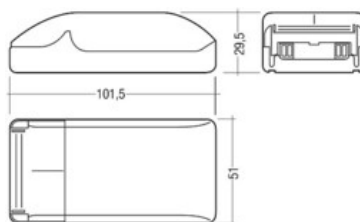

Produit

3524034323

PS1 Alimentation électrique DALI IP20

Général

DALI max. 200mA

LxIxH : 101,5x51x29,5mm

Indice de protection : IP20

Charge connectée: 4W

Alimentation: 230-240V/AC, Classe de protection II

Informations sur le produit