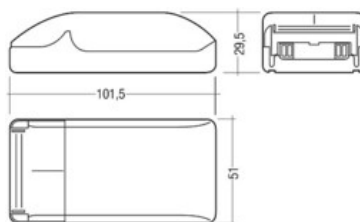

**Produit**

3524138923

DALI USB Module d'interface PC

**Général**

LxlxH : 101,5x51x29,5mm

LxlxH : 101,5x51x29,5mm

Indice de protection : IP20

**Informations sur le produit**