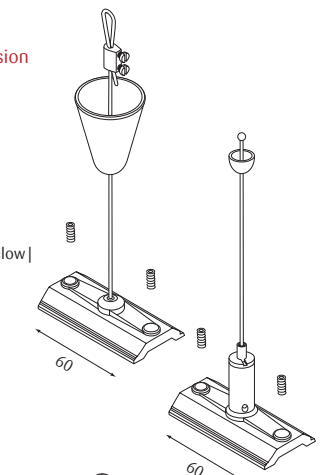

| | |
|-----------------|------------------------|
| 676021SW | schwarz black noir |
| 676021WS | weiß white blanc |

Seilabhängung | Suspension cable | Câble de suspension

| | | |
|---------|-----------------|------------------------|
| 2000 mm | 676014SW | schwarz black noir |
| 2000 mm | 676014WS | weiß white blanc |
| 6000 mm | 676016SW | schwarz black noir |
| 6000 mm | 676016WS | weiß white blanc |

inklusive Schnellspanner unten | include the quick release below |
tendeurs rapides ci-dessous inclus

| | | |
|---------|-------------------|------------------------|
| 2000 mm | 676026SW | schwarz black noir |
| 2000 mm | 676026WS | weiß white blanc |
| 6000 mm | 676026SW-6 | schwarz black noir |
| 6000 mm | 676026WS-6 | weiß white blanc |