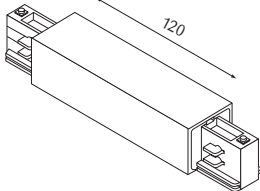

Mitteinspeisung | Central power feed | Alimentation centrale

676007SI	silber | silver | argent
676007SW	schwarz | black | noir
676007WS	weiß | white | blanc

Endkappe | End cap | Embout

676011SI	silber | silver | argent
676011SW	schwarz | black | noir
676011WS	weiß | white | blanc