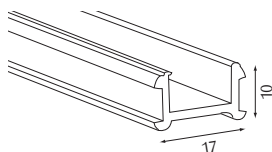

Abdeckung | Cover | Cache

1000 mm	676019SW	schwarz | black | noir
1000 mm	676019WS	weiß | white | blanc