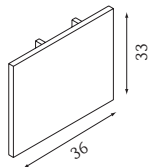

Endkappe | End cap | Embout

676011SI	silber | silver | argent
676011SW	schwarz | black | noir
676011WS	weiß | white | blanc