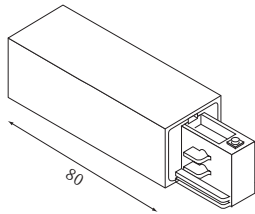

Komponenten Aufbau

Components for surface mounting | Composants pour montage en saillie

Aufbauschiene | Surface-mount tracks | Rails en saillie

eckig | angular | carré

1000 mm	676001AL	aluminium
1000 mm	676001SW	schwarz | black | noir
1000 mm	676001WS	weiß | white | blanc
2000 mm	676002AL	aluminium
2000 mm	676002SW	schwarz | black | noir
2000 mm	676002WS	weiß | white | blanc
3000 mm	676003AL	aluminium
3000 mm	676003SW	schwarz | black | noir
3000 mm	676003WS	weiß | white | blanc
4000 mm	676004AL	aluminium
4000 mm	676004SW	schwarz | black | noir
4000 mm	676004WS	weiß | white | blanc

Endeinspeisung | Power end feed | Alimentation latérale

left	676004LSI	silber | silver | argent
left	676004LSW	schwarz | black | noir
left	676004LWS	weiß | white | blanc
right	676004RSI	silber | silver | argent
right	676004RSW	schwarz | black | noir
right	676004RWS	weiß | white | blanc

Mitteinspeisung | Central power feed | Alimentation centrale

676007SI	silber | silver | argent
676007SW	schwarz | black | noir
676007WS	weiß | white | blanc

Endkappe | End cap | Embout

676011SI	silber | silver | argent
676011SW	schwarz | black | noir
676011WS	weiß | white | blanc

Abdeckung | Cover | Cache

1000 mm	676019SW	schwarz | black | noir
1000 mm	676019WS	weiß | white | blanc

Längsverbinder | Line connector | Raccord en ligne

leitend | conductive | conducteur

676006SW	schwarz | black | noir
676006WS	weiß | white | blanc

T-Verbinder | T-Connector | Connecteur en T

links	676012LSI	silber | silver | argent
links	676012LSW	schwarz | black | noir
links	676012LWS	weiß | white | blanc
rechts	676012RSI	silber | silver | argent
rechts	676012RSW	schwarz | black | noir
rechts	676012RWS	weiß | white | blanc

Eckverbinder | Corner connector | Raccord d'angle