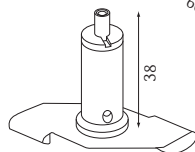

Caddyclip für T-Schiene | Clip Caddy T-rail | Clip Caddy pour rail en T

26 mm, mit Schnellspanner | with quick release |
tendeur rapide inclus

SB0760	chrom | chrome | chrome