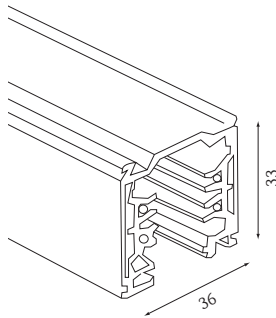

Komponenten Aufbau

Components for surface mounting | Composants pour montage en saillie

Aufbauschiene | Surface-mount tracks | Rails en saillie

eckig | angular | carré

| | | |
|---------|-----------------|------------------------|
| 1000 mm | 676001AL | aluminium |
| 1000 mm | 676001SW | schwarz black noir |
| 1000 mm | 676001WS | weiß white blanc |
| 2000 mm | 676002AL | aluminium |
| 2000 mm | 676002SW | schwarz black noir |
| 2000 mm | 676002WS | weiß white blanc |
| 3000 mm | 676003AL | aluminium |
| 3000 mm | 676003SW | schwarz black noir |
| 3000 mm | 676003WS | weiß white blanc |
| 4000 mm | 676004AL | aluminium |
| 4000 mm | 676004SW | schwarz black noir |
| 4000 mm | 676004WS | weiß white blanc |