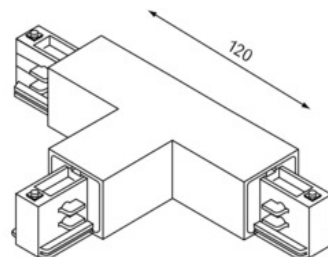

Produit

676012LSI

Connecteur en T à gauche pour rail non-dim en sail

Général

argent L : 120mm

Surface argent

Lxl : 120mm

Informations sur le produit