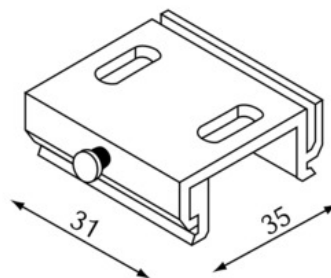

Produit

676013

Clip de montage alu pour rail 3 phases rond et car

Général

Informations sur le produit

Clip de montage alu, pour rail 3 phases rond et carré, pour rail 3 phases rond et carré /