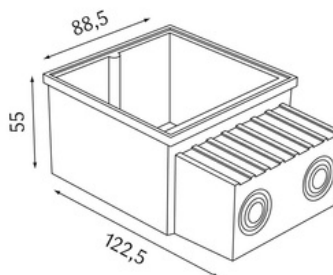

Produit

740030

wall 90 Boîte d'encastement

Général

Matériau : plastique

LxlxH : 122,5x88,5x55mm

**Informations sur le produit**

V20240705