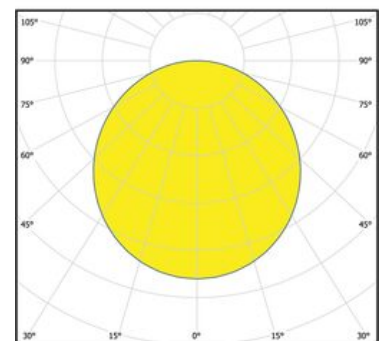

Produit

F53E094-9006C1930V3S
ophelia encastré frame argent sat. 940mm

Général

LED VO 3000K 131W 13453lm DALI CRI90

Source

LED VO

Indice de rendu de couleur (IRC) 90

Groupe de risque RG0 IEC 62471

MacAdam 3

UGR25 DIN EN 12464-1.2021-11

melanopic ratio = 0,57

Dimension

DMxH : 0940x092mm

Découpe DMxH : 928 - 933x100mm

Surface/couleur

Matériau : Aluminium

Surface revêtu par poudre argent RAL9006,

structure fine mate

Optique

Diffuseur en PMMA satiné

Indice de protection

IP20 / Classe de protection I

Branchement

230V 50/60Hz

incl. convertisseur DALI

Poids

17.5 kg

Informations sur le produit

Luminaire LED de grande qualité avec boîtier de luminaire rond au design plat avec collerette ronde élégante en argent 'RAL9006', structure fine mate, en aluminium extrudé avec surface thermolaquée, pour montage encastré au ras du plafond de 2 à 52 mm d'épaisseur, et pour éclairage direct. Installation par avec plaques de montage spéciales pour faciliter l'encastrément. Diffuseur direct en PMMA satiné pour un éclairage homogène. Raccordement électrique par 5 pôles utilisés, Luminaire équipé d'une technologie LED innovante avec une efficacité de 103 lm par W et une flux lumineux sortant de 13453 lm pour 131 W, en température de couleur 3000 K. Nombre d'adresses DALI : 2. Convertisseur DALI pour gradation, Evaluation de l'éblouissement selon la classification selon DIN EN 12464-1.2021-11 avec UGR < 25, 'Melanopic Ratio' = [0,57], Indice de rendu des couleurs (IRC) > 90, tolérance chromatique étroite MacAdam 3, Groupe de risque RG0 selon norme IEC 62471, durée de vie nominale > 60.000 h [selon le décret de l'UE], classe énergétique (EEI). Indice de protection IP20, résistance aux chocs IK07 selon norme IEC 62262:2012, classe de protection I. Sur demande, également en version éclairage de secours avec batterie de 3h ou dans la version avec capteur de mouvement et de luminosité contrôlable/programmable, Casambi également sur demande. Des télécommandes sont disponibles comme accessoires. L'éclairage d'urgence et le capteur ne peuvent pas être combinés. Option de commutateur : C, source lumineuse remplaçable par un professionnel autorisé, dispositif de commande remplaçable par un professionnel autorisé, Dimensions DMxH : 0940x092 mm Découpe DMxH : 928 - 933x100 mm, poids : 17.5 kg