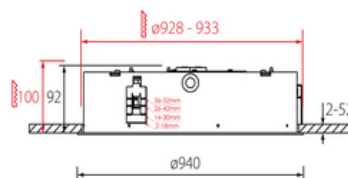

MacAdam 3

UGR25 DIN EN 12464-1.2021-11

melanopic ratio = 0,57

Dimension

DMxH : 0940x092mm

Découpe DMxH : 928 - 933x100mm

Surface/couleur

Matériau : Aluminium

incl. convertisseur DALI

Poids

17.5 kg

Informations sur le produit

Luminaire LED de grande qualité avec boîtier de luminaire rond au design plat avec collerette ronde élégante en argent 'RAL9006', structure fine mate, en aluminium extrudé avec surface thermolaquée, pour montage encastré au ras du plafond de 2 à 52 mm d'épaisseur, et pour éclairage direct. Installation par avec plaques de montage spéciales pour faciliter l'encastrément. Diffuseur direct en PMMA satiné pour un éclairage homogène. Raccordement électrique par 5 pôles utilisés, Luminaire équipé d'une technologie LED innovante avec une efficacité de 103 lm par W et une flux lumineux sortant de 13453 lm pour 131 W, en température de couleur 3000 K. Nombre d'adresses DALI : 2. Convertisseur DALI pour gradation, Evaluation de l'éblouissement selon la classification selon DIN EN 12464-1.2021-11 avec UGR < 25, 'Melanopic Ratio' = [0,57], Indice de rendu des couleurs (IRC) > 90, tolérance chromatique étroite MacAdam 3, Groupe de risque RG0 selon norme IEC 62471, durée de vie nominale > 60.000 h [selon le décret de l'UE], classe énergétique (EEI). Indice de protection IP20, résistance aux chocs IK07 selon norme IEC 62262:2012, classe de protection I. Sur demande, également en version éclairage de secours avec batterie de 3h ou dans la version avec capteur de mouvement et de luminosité contrôlable/programmable, Casambi également sur demande. Des télécommandes sont disponibles comme accessoires. L'éclairage d'urgence et le capteur ne peuvent pas être combinés. Option de commutateur : C, source lumineuse remplaçable par un professionnel autorisé, dispositif de commande remplaçable par un professionnel autorisé, Dimensions DMxH : 0940x092 mm Découpe DMxH : 928 - 933x100 mm, poids : 17.5 kg