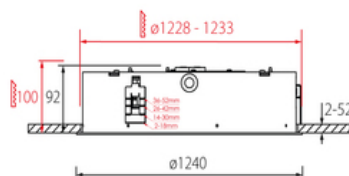

MacAdam 3

UGR25 DIN EN 12464-1.2021-11

melanopic ratio = 0,57

Dimension

DMxH : 1240x092mm

Découpe DMxH : 1228 - 1233x100mm

Surface/couleur

Matériau : Aluminium

incl. convertisseur DALI

Poids

28.1 kg

Informations sur le produit

Luminaire LED de grande qualité avec boîtier de luminaire rond au design plat avec collerette ronde élégante en argent 'RAL9006', structure fine mate, en aluminium extrudé avec surface thermolaquée, pour montage encastré au ras du plafond de 2 à 52 mm d'épaisseur, et pour éclairage direct. Installation par avec plaques de montage spéciales pour faciliter l'encastrément. Diffuseur direct en PMMA satiné pour un éclairage homogène. Raccordement électrique par 5 pôles utilisés, Luminaire équipé d'une technologie LED innovante avec une efficacité de 112 lm par W et une flux lumineux sortant de 20971 lm pour 188 W, en température de couleur 3000 K. Nombre d'adresses DALI : 3. Convertisseur DALI pour gradation, Evaluation de l'éblouissement selon la classification selon DIN EN 12464-1.2021-11 avec UGR < 25, 'Melanopic Ratio' = [0,57], Indice de rendu des couleurs (IRC) > 90, tolérance chromatique étroite MacAdam 3, Groupe de risque RG0 selon norme IEC 62471, durée de vie nominale > 60.000 h [selon le décret de l'UE], classe énergétique (EEI). Indice de protection IP20, résistance aux chocs IK07 selon norme IEC 62262:2012, classe de protection I. Sur demande, également en version éclairage de secours avec batterie de 3h ou dans la version avec capteur de mouvement et de luminosité contrôlable/programmable, Casambi également sur demande. Des télécommandes sont disponibles comme accessoires. L'éclairage d'urgence et le capteur ne peuvent pas être combinés. Option de commutateur : C, source lumineuse remplaçable par un professionnel autorisé, dispositif de commande remplaçable par un professionnel autorisé, Dimensions DMxH : 1240x092 mm Découpe DMxH : 1228 - 1233x100 mm, poids : 28.1 kg