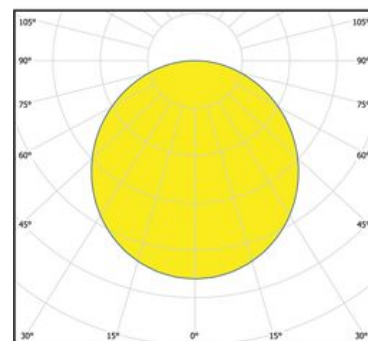

Produit

F53E124-9006C1930H3S
ophelia encastré frame argent sat. 1240mm

Général

LED HO 3000K 188W 20971lm DALI CRI90

Source

LED HO

Indice de rendu de couleur (IRC) 90

Groupe de risque RG0 IEC 62471

MacAdam 3

UGR25 DIN EN 12464-1.2021-11

melanopic ratio = 0,57

Dimension

DMxH : 1240x092mm

Découpe DMxH : 1228 - 1233x100mm

Surface/couleur

Matériau : Aluminium

Surface revêtu par poudre argent RAL9006,

structure fine mate

Optique

Diffuseur en PMMA satiné

Indice de protection

IP20 / Classe de protection I

Branchement

230V 50/60Hz

incl. convertisseur DALI

Poids

28.1 kg

Informations sur le produit

Luminaire LED de grande qualité avec boîtier de luminaire rond au design plat avec collerette ronde élégante en argent 'RAL9006', structure fine mate, en aluminium extrudé avec surface thermolaquée, pour montage encastré au ras du plafond de 2 à 52 mm d'épaisseur, et pour éclairage direct. Installation par avec plaques de montage spéciales pour faciliter l'encastrément. Diffuseur direct en PMMA satiné pour un éclairage homogène. Raccordement électrique par 5 pôles utilisés, Luminaire équipé d'une technologie LED innovante avec une efficacité de 112 lm par W et une flux lumineux sortant de 20971 lm pour 188 W, en température de couleur 3000 K. Nombre d'adresses DALI : 3. Convertisseur DALI pour gradation, Evaluation de l'éblouissement selon la classification selon DIN EN 12464-1.2021-11 avec UGR < 25, 'Melanopic Ratio' = [0,57], Indice de rendu des couleurs (IRC) > 90, tolérance chromatique étroite MacAdam 3, Groupe de risque RG0 selon norme IEC 62471, durée de vie nominale > 60.000 h [selon le décret de l'UE], classe énergétique (EEI). Indice de protection IP20, résistance aux chocs IK07 selon norme IEC 62262:2012, classe de protection I. Sur demande, également en version éclairage de secours avec batterie de 3h ou dans la version avec capteur de mouvement et de luminosité contrôlable/programmable, Casambi également sur demande. Des télécommandes sont disponibles comme accessoires. L'éclairage d'urgence et le capteur ne peuvent pas être combinés. Option de commutateur : C, source lumineuse remplaçable par un professionnel autorisé, dispositif de commande remplaçable par un professionnel autorisé, Dimensions DMxH : 1240x092 mm Découpe DMxH : 1228 - 1233x100 mm, poids : 28.1 kg