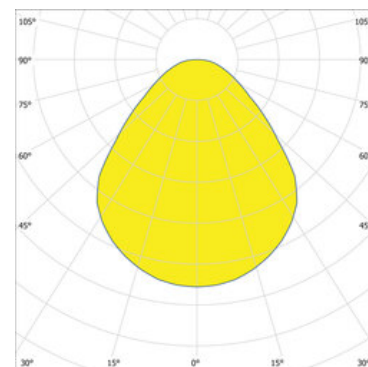

Produit

F54Z062-DDSWF1940V3M
odelia susp. 'Z' or/noir sat. 620mm

Général

LED VO 4000K 51W 5336lm DALI CRI90
anneau décoratif 'glaring gold'
suspension centrale de type Z, fusion centrale

Source

LED VO
Indice de rendu de couleur (IRC)90
Groupe de risque RG0 IEC 62471
MacAdam 3
UGR22 DIN EN 12464-1.2021-11
melanopic ratio = 0,739

Dimension

DMxH : 0620x091mm

Surface/couleur

Matériau : Aluminium
Surface revêtu par poudre noir RAL9005, structure fine mate

Optique

Diffuseur en PMMA microprismatique

Indice de protection

IP50 / Classe de protection I

Branchement

230V 50/60Hz
incl. convertisseur DALI
3 filins de suspension / alimentation transparent
1750 mm avec patère blanche en saillie 100x36 mm (d.xh) incl.
anneau décoratif 'glaring gold'

Poids

Informations sur le produit

Luminaire LED de grande qualité avec boîtier de luminaire rond au design plat en aluminium extrudé avec surface thermolaquée avec boîtier en revêtu par poudre noir RAL9005, structure fine mate et anneau décoratif 'glaring gold' pour un montage en suspension au centre de la fusion.. Installation par 3 filins de suspension, avec réglage de la longueur. alimentation transparent 1750 mm avec patère blanche en saillie 100x36 mm (d.xh) incl.. Diffuseur en PMMA microprismatique pour une luminance réduite (LRA). Raccordement électrique par 5 pôles utilisés, Luminaire équipé d'une technologie LED innovante avec une efficacité de 105 lm par W et une flux lumineux sortant de 5336 lm pour 51 W, en température de couleur 4000 K. Nombre d'adresses DALI : 1. Convertisseur DALI pour gradation, Evaluation de l'éblouissement selon la classification selon DIN EN 12464-1.2021-11 avec UGR < 22, 'Melanopic Ratio' = [0,739], Indice de rendu des couleurs (IRC) > 90, tolérance chromatique étroite MacAdam 3, Groupe de risque RG0 selon norme IEC 62471, durée de vie nominale > 60.000 h [selon le décret de l'UE], classe énergétique (EEI). Indice de protection IP50, classe de protection I. Sur demande, également en version éclairage de secours avec batterie de 3h ou dans la version avec capteur de mouvement et de luminosité contrôlable/programmable, Casambi également sur demande. Des télécommandes sont disponibles comme accessoires. L'éclairage d'urgence et le capteur ne peuvent pas être combinés. Option de commutateur : C, source lumineuse remplaçable par le fabricant, dispositif de commande remplaçable par un professionnel autorisé, Dimensions DMxH : 0620x091 mm, hauteur totale du boîtier de 110 mm et hauteur visible de 91 mm, poids : 5,5 kg