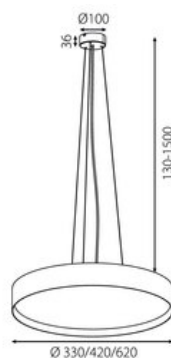

Produit

F54Z062-DDSWF1940V3M
odelia susp. 'Z' or/noir sat. 620mm

Général

LED VO 4000K 51W 5336lm DALI CRI90
anneau décoratif 'glaring gold'
suspension centrale de type Z, fusion centrale

Source

LED VO
Indice de rendu de couleur (IRC)90
Groupe de risque RG0 IEC 62471
MacAdam 3
UGR22 DIN EN 12464-1.2021-11
melanopic ratio = 0,739

Dimension

DMxH : 0620x091mm

Surface/couleur

Matériau : Aluminium
Surface revêtu par poudre noir RAL9005, structure fine mate

Optique

Diffuseur en PMMA microprismatique

Indice de protection

IP50 / Classe de protection I

Branchement

230V 50/60Hz
incl. convertisseur DALI
3 filins de suspension / alimentation transparent
1750 mm avec patère blanche en saillie 100x36 mm (d.xh) incl.
anneau décoratif 'glaring gold'

Poids

Informations sur le produit

Luminaire LED de grande qualité avec boîtier de luminaire rond au design plat en aluminium extrudé avec surface thermolaquée avec boîtier en revêtu par poudre noir RAL9005, structure fine mate et anneau décoratif 'glaring gold' pour un montage en suspension au centre de la fusion.. Installation par 3 filins de suspension, avec réglage de la longueur. alimentation transparent 1750 mm avec patère blanche en saillie 100x36 mm (d.xh) incl.. Diffuseur en PMMA microprismatique pour une luminance réduite (LRA). Raccordement électrique par 5 pôles utilisés, Luminaire équipé d'une technologie LED innovante avec une efficacité de 105 lm par W et une flux lumineux sortant de 5336 lm pour 51 W, en température de couleur 4000 K. Nombre d'adresses DALI : 1. Convertisseur DALI pour gradation, Evaluation de l'éblouissement selon la classification selon DIN EN 12464-1.2021-11 avec UGR < 22, 'Melanopic Ratio' = [0,739], Indice de rendu des couleurs (IRC) > 90, tolérance chromatique étroite MacAdam 3, Groupe de risque RG0 selon norme IEC 62471, durée de vie nominale > 60.000 h [selon le décret de l'UE], classe énergétique (EEI). Indice de protection IP50, classe de protection I. Sur demande, également en version éclairage de secours avec batterie de 3h ou dans la version avec capteur de mouvement et de luminosité contrôlable/programmable, Casambi également sur demande. Des télécommandes sont disponibles comme accessoires. L'éclairage d'urgence et le capteur ne peuvent pas être combinés. Option de commutateur : C, source lumineuse remplaçable par le fabricant, dispositif de commande remplaçable par un professionnel autorisé, Dimensions DMxH : 0620x091 mm, hauteur totale du boîtier de 110 mm et hauteur visible de 91 mm, poids : 5,5 kg