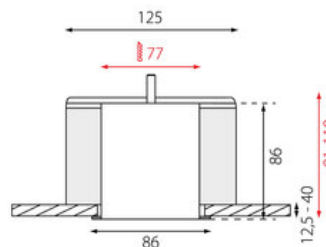

IP20 / Schutzklasse I

Anschluss

230V 50/60Hz

inkl. Konverter DALI

Gewicht

3,8 kg

Informations sur le produit

Luminaire profilé LED de grande qualité, en aluminium extrudé, avec surface thermolaquée en noir 'RAL9005', structure fine mate, pour le montage encastré dans faux plafonds (de 12,5 à 40 mm d'épaisseur), au moyen d'un étrier d'encastrement inclus, et pour éclairage direct. Diffusion directe de la lumière par grille de défilement brillante. Raccordement électrique par 5 pôles utilisés, embouts inclus. Luminaire équipé d'une technologie LED innovante avec une efficacité de 93 lm par W et un flux lumineux sortant de 2410 lm pour 26 W, en température de couleur 4000 K. Raccordement électrique par 5 pôles utilisés, embouts et 2 étriers d'encastrement et graduable avec driver LED DALI à courant constant inclus. Luminaire équipé d'une technologie LED innovante avec une efficacité de 93 lm par W et un flux lumineux sortant de 2410 lm pour 26 W, en température de couleur 4000 K, Evaluation de l'éblouissement selon la classification selon DIN EN 12464-1.2021-11 avec UGR < 16, luminaire de poste de travail compatible écran selon DIN EN 12464-1 (luminosité à 65° <= 1000 cd/m²), indice de rendu des couleurs (IRC) > 90, indice de protection IP20, classe de protection I, Groupe de risque RG0 selon norme IEC 62471, durée de vie nominale > 60.000 h [selon le décret de l'UE]. Sur demande également en version d'éclairage d'urgence, batterie 3h. Sur demande, également en version avec capteur de mouvement et de luminosité contrôlable/programmable, Casambi également sur demande, des télécommandes sont disponibles comme accessoires, Option de commutateur : C, des solutions individuelles personnalisées sont possibles avec des éléments compatibles : sinus segments courbe, inserts triflect, inserts anto+, inserts zenit S et inserts zenit XS. source lumineuse remplaçable par un professionnel autorisé, dispositif de commande remplaçable par un professionnel autorisé, Dimensions LxH : 1150x86x082 mm, Découpe LxH : 1141x77x090 mm with detached transport protection, hauteur d'encastrement de 60 à 90 mm pour plafonds 10 à 40 mm. Hauteur d'encastrement de 90 mm pour plafonds de 12,5 mm d'épaisseur, embouts inclus, poids : 3,8 kg