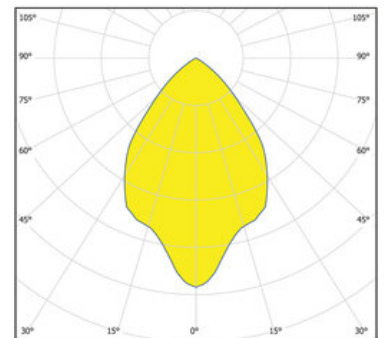

Produit

P33E115-9005C1940H3B
pure3 Einbau frame schwarz BAP 1150x86mm

Général

LED HO 4000K 26W 2410lm DALI CRI90
UGR16 DIN EN

12464-1.2021-11Bildschirmtaugliche
Arbeitsplatzleuchte nach DIN EN 12464-1
mit Leuchtdichte unter 1000 cd/m²

inkl. Endkappen

2 Einbaubügel

Leuchtmittel

LED HO

Farbwiedergabeindex Ra90

Risikogruppe RG0 IEC 62471

MacAdam 3

Abmessung

LxBxH: 1150x86x082mm

Ausschnitt LxBxET: 1141x77x090mm

Oberfläche/Farbe

pulverbeschichtet RAL9005 schwarz Feinstruktur
matt

Material: Aluminium

Optik

BAP-Raster 'high-gloss silver'

Schutzart

IP20 / Schutzklasse I

Anschluss

230V 50/60Hz

inkl. Konverter DALI

Gewicht

3,8 kg

Informations sur le produit

Luminaire profilé LED de grande qualité, en aluminium extrudé, avec surface thermolaquée en noir 'RAL9005', structure fine mate, pour le montage encastré dans faux plafonds (de 12,5 à 40 mm d'épaisseur), au moyen d'un étrier d'encastrement inclus, et pour éclairage direct. Diffusion directe de la lumière par grille de défilement brillante. Raccordement électrique par 5 pôles utilisés, embouts inclus. Luminaire équipé d'une technologie LED innovante avec une efficacité de 93 lm par W et un flux lumineux sortant de 2410 lm pour 26 W, en température de couleur 4000 K. Raccordement électrique par 5 pôles utilisés, embouts et 2 étriers d'encastrement et graduable avec driver LED DALI à courant constant inclus. Luminaire équipé d'une technologie LED innovante avec une efficacité de 93 lm par W et un flux lumineux sortant de 2410 lm pour 26 W, en température de couleur 4000 K, Evaluation de l'éblouissement selon la classification selon DIN EN 12464-1.2021-11 avec UGR < 16, luminaire de poste de travail compatible écran selon DIN EN 12464-1 (luminosité à 65° <= 1000 cd/m²), indice de rendu des couleurs (IRC) > 90, indice de protection IP20, classe de protection I, Groupe de risque RG0 selon norme IEC 62471, durée de vie nominale > 60.000 h [selon le décret de l'UE]. Sur demande également en version d'éclairage d'urgence, batterie 3h. Sur demande, également en version avec capteur de mouvement et de luminosité contrôlable/programmable, Casambi également sur demande, des télécommandes sont disponibles comme accessoires, Option de commutateur : C, des solutions individuelles personnalisées sont possibles avec des éléments compatibles : sinus segments courbe, inserts triflect, inserts anto+, inserts zenit S et inserts zenit XS. source lumineuse remplaçable par un professionnel autorisé, dispositif de commande remplaçable par un professionnel autorisé, Dimensions LxH : 1150x86x082 mm, Découpe LxH : 1141x77x090 mm with detached transport protection, hauteur d'encastrement de 60 à 90 mm pour plafonds 10 à 40 mm. Hauteur d'encastrement de 90 mm pour plafonds de 12,5 mm d'épaisseur, embouts inclus, poids : 3,8 kg