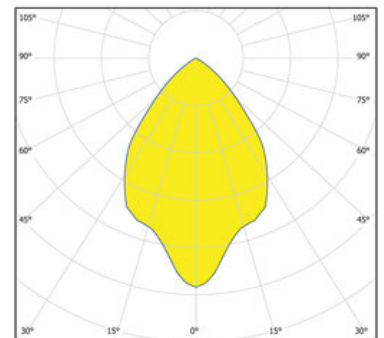

Produit

P33E227-9016C1940H3B
pure3 Einbau frame weiß BAP 2275x86mm

Général

LED HO 4000K 50W 4822lm DALI CRI90
UGR16 DIN EN

12464-1.2021-11Bildschirmtaugliche
Arbeitsplatzleuchte nach DIN EN 12464-1
mit Leuchtdichte unter 1000 cd/m²

inkl. Endkappen

3 Einbaubügel

Leuchtmittel

LED HO

Farbwiedergabeindex Ra90

Risikogruppe RG0 IEC 62471

MacAdam 3

Abmessung

LxBxH: 2275x86x082mm

Ausschnitt LxBxET: 2266x77x090mm

Oberfläche/Farbe

pulverbeschichtet RAL9016 weiß Feinstruktur matt

Material: Aluminium

Optik

BAP-Raster 'high-gloss silver'

Schutzart

IP20 / Schutzklasse I

Anschluss

230V 50/60Hz

inkl. Konverter DALI

Gewicht

7,5 kg

Informations sur le produit

Luminaire profilé LED de grande qualité, en aluminium extrudé, avec surface thermolaquée en blanc 'RAL9016', structure fine mate, pour le montage encastré dans faux plafonds (de 12,5 à 40 mm d'épaisseur), au moyen d'un étrier d'encastrement inclus, et pour éclairage direct. Diffusion directe de la lumière par grille de défilement brillante. Raccordement électrique par 5 pôles utilisés, embouts inclus. Luminaire équipé d'une technologie LED innovante avec une efficacité de 96 lm par W et un flux lumineux sortant de 4822 lm pour 50 W, en température de couleur 4000 K. Raccordement électrique par 5 pôles utilisés, embouts et 3 étriers d'encastrement et graduable avec driver LED DALI à courant constant inclus. Luminaire équipé d'une technologie LED innovante avec une efficacité de 96 lm par W et un flux lumineux sortant de 4822 lm pour 50 W, en température de couleur 4000 K, Evaluation de l'éblouissement selon la classification selon DIN EN 12464-1.2021-11 avec UGR < 16, luminaire de poste de travail compatible écran selon DIN EN 12464-1 (luminosité à 65° ≤ 1000 cd/m²), indice de rendu des couleurs (IRC) > 90, indice de protection IP20, classe de protection I, Groupe de risque RG0 selon norme IEC 62471, durée de vie nominale > 60.000 h [selon le décret de l'UE]. Sur demande également en version d'éclairage d'urgence, batterie 3h. Sur demande, également en version avec capteur de mouvement et de luminosité contrôlable/programmable, Casambi également sur demande, des télécommandes sont disponibles comme accessoires. Option de commutateur : C, des solutions individuelles personnalisées sont possibles avec des éléments compatibles : sinus segments courbe, inserts triflect, inserts anto+, inserts zenit S et inserts zenit XS. source lumineuse remplaçable par un professionnel autorisé, dispositif de commande remplaçable par un professionnel autorisé, Dimensions LxH : 2275x86x082 mm, Découpe LxH : 2266x77x090 mm with detached transport protection, hauteur d'encastrement de 60 à 90 mm pour plafonds 10 à 40 mm. Hauteur d'encastrement de 90 mm pour plafonds de 12,5 mm d'épaisseur, embouts inclus, poids : 7,5 kg