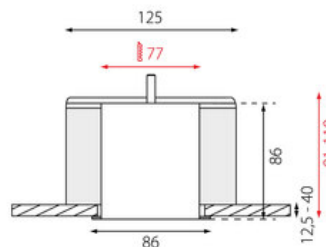

IP20 / Schutzklasse I

**Anschluss**

230V 50/60Hz

inkl. Konverter DALI

**Gewicht**

7,5 kg

**Informations sur le produit**

Luminaire profilé LED de grande qualité, en aluminium extrudé, avec surface thermolaquée en blanc 'RAL9016', structure fine mate, pour le montage encastré dans faux plafonds (de 12,5 à 40 mm d'épaisseur), au moyen d'un étrier d'encastrement inclus, et pour éclairage direct. Diffusion directe de la lumière par grille de défilement brillante. Raccordement électrique par 5 pôles utilisés, embouts inclus. Luminaire équipé d'une technologie LED innovante avec une efficacité de 96 lm par W et un flux lumineux sortant de 4822 lm pour 50 W, en température de couleur 4000 K. Raccordement électrique par 5 pôles utilisés, embouts et 3 étriers d'encastrement et graduable avec driver LED DALI à courant constant inclus. Luminaire équipé d'une technologie LED innovante avec une efficacité de 96 lm par W et un flux lumineux sortant de 4822 lm pour 50 W, en température de couleur 4000 K, Evaluation de l'éblouissement selon la classification selon DIN EN 12464-1.2021-11 avec UGR < 16, luminaire de poste de travail compatible écran selon DIN EN 12464-1 (luminosité à 65° ≤ 1000 cd/m<sup>2</sup>), indice de rendu des couleurs (IRC) > 90, indice de protection IP20, classe de protection I, Groupe de risque RG0 selon norme IEC 62471, durée de vie nominale > 60.000 h [selon le décret de l'UE]. Sur demande également en version d'éclairage d'urgence, batterie 3h. Sur demande, également en version avec capteur de mouvement et de luminosité contrôlable/programmable, Casambi également sur demande, des télécommandes sont disponibles comme accessoires. Option de commutateur : C, des solutions individuelles personnalisées sont possibles avec des éléments compatibles : sinus segments courbe, inserts triflect, inserts anto+, inserts zenit S et inserts zenit XS. source lumineuse remplaçable par un professionnel autorisé, dispositif de commande remplaçable par un professionnel autorisé, Dimensions LxH : 2275x86x082 mm, Découpe LxH : 2266x77x090 mm with detached transport protection, hauteur d'encastrement de 60 à 90 mm pour plafonds 10 à 40 mm. Hauteur d'encastrement de 90 mm pour plafonds de 12,5 mm d'épaisseur, embouts inclus, poids : 7,5 kg