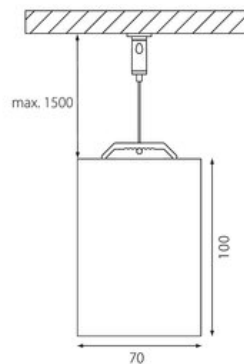

Produit

P33H113-9016C1930H3A
pure3 Pendel weiß asy. 1133x70mm

Général

LED HO 3000K 26W 2168lm DALI CRI90
inkl. Endkappen

Leuchtmittel

LED HO
Farbwiedergabeindex Ra90
Risikogruppe RG0 IEC 62471
MacAdam 3

Abmessung

LxBxH: 1133x70x100mm

Oberfläche/Farbe

pulverbeschichtet RAL9016 weiß Feinstruktur matt
Material: Aluminium

Optik

asymmetrischer Reflektor, Diffusor Polycarbonat
transparent

Schutzart

IP20 / Schutzklasse I

Anschluss

230V 50/60Hz
inkl. Konverter DALI
2 Seilabhängungen 1500 mm mit Schnellspanner /
Einspeisung transparent 1750 mm und
Aufbaubaldachin in weiß (LxBxH: 90x60x25 mm)

Gewicht

4,1 kg

Informations sur le produit

Luminaire profilé LED de grande qualité, en aluminium extrudé, avec surface thermolaquée en blanc 'RAL9016', structure fine mate, pour montage en suspension et pour éclairage direct. Diffuseur en polycarbonate transparent, réflecteur asymétrique. Raccordement électrique par alimentation transparent 1750 mm avec patère blanche en saillie (lxLxH: 90x60x25 mm), embouts inclus. Luminaire équipé d'une technologie LED innovante avec une efficacité de 83 lm par W et un flux lumineux sortant de 2168 lm pour 26 W, en température de couleur 3000 K. Raccordement électrique par alimentation transparent 1750 mm avec patère blanche en saillie (lxLxH: 90x60x25 mm), embouts et 2 fils de suspension 1500 mm avec tendeurs rapides et graduable avec driver LED DALI à courant constant inclus. Luminaire équipé d'une technologie LED innovante avec une efficacité de 83 lm par W et un flux lumineux sortant de 2168 lm pour 26 W, en température de couleur 3000 K, Procédure UGR non applicable selon DIN EN 12464-1:2021-11, indice de rendu des couleurs (IRC) > 90, indice de protection IP20, classe de protection I, Groupe de risque RG0 selon norme IEC 62471, durée de vie nominale > 60.000 h [selon le décret de l'UE]. Câble design en différentes couleurs comme alimentation en option comme extra. Sur demande également en version d'éclairage d'urgence, batterie 3h. Sur demande, également en version avec capteur de mouvement et de luminosité contrôlable/programmable, Casambi également sur demande, des télécommandes sont disponibles comme accessoires. Option de commutateur : C, des solutions individuelles personnalisées sont possibles avec des éléments compatibles : sinus segments courbe, inserts triflect, inserts anto+, inserts zenit S et inserts zenit XS. source lumineuse remplaçable par un professionnel autorisé, dispositif de commande remplaçable par un professionnel autorisé, Dimensions LxIxH : 1133x70x100 mm, embouts inclus, poids : 4,1 kg