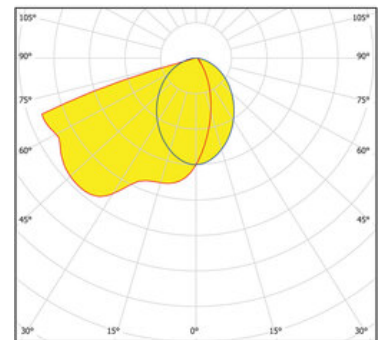

Produit

P33H113-9016C1930H3A
pure3 Pendel weiß asy. 1133x70mm

Général

LED HO 3000K 26W 2168lm DALI CRI90
inkl. Endkappen

Leuchtmittel

LED HO
Farbwiedergabeindex Ra90
Risikogruppe RG0 IEC 62471
MacAdam 3

Abmessung

LxBxH: 1133x70x100mm

Oberfläche/Farbe

pulverbeschichtet RAL9016 weiß Feinstruktur matt
Material: Aluminium

Optik

asymmetrischer Reflektor, Diffusor Polycarbonat
transparent

Schutzart

IP20 / Schutzklasse I

Anschluss

230V 50/60Hz
inkl. Konverter DALI
2 Seilabhängungen 1500 mm mit Schnellspanner /
Einspeisung transparent 1750 mm und
Aufbaubaldachin in weiß (LxBxH: 90x60x25 mm)

Gewicht

4,1 kg

Informations sur le produit

Luminaire profilé LED de grande qualité, en aluminium extrudé, avec surface thermolaquée en blanc 'RAL9016', structure fine mate, pour montage en suspension et pour éclairage direct. Diffuseur en polycarbonate transparent, réflecteur asymétrique. Raccordement électrique par alimentation transparent 1750 mm avec patère blanche en saillie (lxLxH: 90x60x25 mm), embouts inclus. Luminaire équipé d'une technologie LED innovante avec une efficacité de 83 lm par W et un flux lumineux sortant de 2168 lm pour 26 W, en température de couleur 3000 K. Raccordement électrique par alimentation transparent 1750 mm avec patère blanche en saillie (lxLxH: 90x60x25 mm), embouts et 2 fils de suspension 1500 mm avec tendeurs rapides et graduable avec driver LED DALI à courant constant inclus. Luminaire équipé d'une technologie LED innovante avec une efficacité de 83 lm par W et un flux lumineux sortant de 2168 lm pour 26 W, en température de couleur 3000 K, Procédure UGR non applicable selon DIN EN 12464-1:2021-11, indice de rendu des couleurs (IRC) > 90, indice de protection IP20, classe de protection I, Groupe de risque RG0 selon norme IEC 62471, durée de vie nominale > 60.000 h [selon le décret de l'UE]. Câble design en différentes couleurs comme alimentation en option comme extra. Sur demande également en version d'éclairage d'urgence, batterie 3h. Sur demande, également en version avec capteur de mouvement et de luminosité contrôlable/programmable, Casambi également sur demande, des télécommandes sont disponibles comme accessoires. Option de commutateur : C, des solutions individuelles personnalisées sont possibles avec des éléments compatibles : sinus segments courbe, inserts triflect, inserts anto+, inserts zenit S et inserts zenit XS. source lumineuse remplaçable par un professionnel autorisé, dispositif de commande remplaçable par un professionnel autorisé, Dimensions LxIxH : 1133x70x100 mm, embouts inclus, poids : 4,1 kg