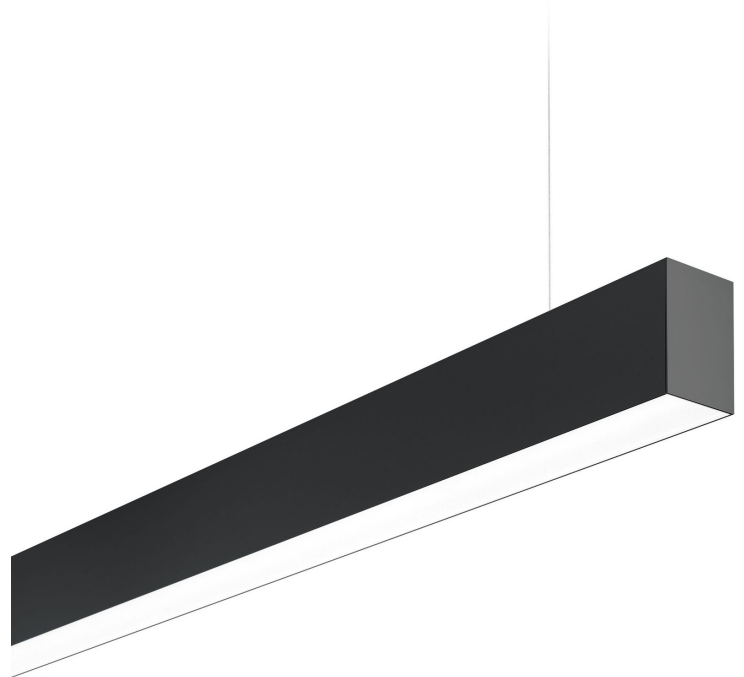

Produit

P33H169-9005E1940H3S
pure3 Pendel schwarz sat. 1694x70mm

Général

LED HO 4000K 40W 4065lm DALI CR190
UGR25 DIN EN 12464-1.2021-11inkl. Endkappen

Leuchtmittel

LED HO
Farbwiedergabeindex Ra90
Risikogruppe RG0 IEC 62471
MacAdam 3

Abmessung

LxBxH: 1694x70x100mm

Oberfläche/Farbe

pulverbeschichtet RAL9005 schwarz Feinstruktur
matt

Material: Aluminium

Optik

Diffusor Polycarbonat satiniert

Schutzart

IP40 / Schutzklasse I

Anschluss

230V 50/60Hz
inkl. Konverter DALI
2 Seilabhängungen 1500 mm mit Schnellspanner /
Einspeisung transparent 1750 mm und
Aufbaubaldachin in weiß (LxBxH: 90x60x25 mm)

Gewicht

5,5 kg

Informations sur le produit

Luminaire profilé LED de grande qualité, en aluminium extrudé, avec surface thermolaquée en noir 'RAL9005', structure fine mate, pour montage en suspension et pour éclairage direct. Diffuseur direct en polycarbonate satiné pour un éclairage homogène. Raccordement électrique par alimentation transparent 1750 mm avec patère blanche en saillie (lxLxH: 90x60x25 mm), embouts inclus. Luminaire équipé d'une technologie LED innovante avec une efficacité de 102 lm par W et un flux lumineux sortant de 4065 lm pour 40 W, en température de couleur 4000 K. Raccordement électrique par alimentation transparent 1750 mm avec patère blanche en saillie (lxLxH: 90x60x25 mm), embouts et 2 fils de suspension 1500 mm avec tendeurs rapides et graduable avec driver LED DALI à courant constant inclus. Luminaire équipé d'une technologie LED innovante avec une efficacité de 102 lm par W et un flux lumineux sortant de 4065 lm pour 40 W, en température de couleur 4000 K, Evaluation de l'éblouissement selon la classification selon DIN EN 12464-1.2021-11 avec UGR < 25, 'Melanopic Ratio' = (0,742), indice de rendu des couleurs (IRC) > 90, indice de protection IP40, classe de protection I, Groupe de risque RG0 selon norme IEC 62471, durée de vie nominale > 60.000 h [selon le décret de l'UE]. RGB-W disponibles comme composants supplémentaires. Câble design en différentes couleurs comme alimentation en option comme extra. Sur demande également en version d'éclairage d'urgence, batterie 3h. Sur demande, également en version avec capteur de mouvement et de luminosité contrôlable/programmable, Casambi également sur demande, des télécommandes sont disponibles comme accessoires, Option de commutateur : C, des solutions individuelles personnalisées sont possibles avec des éléments compatibles : sinus segments courbe, inserts triflect, inserts auto+, inserts zenit S et inserts zenit XS. source lumineuse remplaçable par un professionnel autorisé, dispositif de commande remplaçable par un professionnel autorisé, Dimensions LxlxH : 1694x70x100 mm, embouts inclus, poids : 5,5 kg