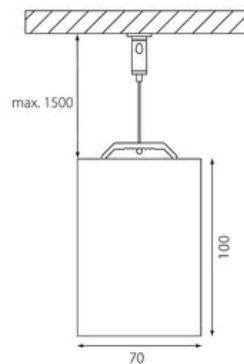

Informations sur le produit

Luminaire profilé LED de grande qualité, en aluminium extrudé, avec surface thermolaquée en noir 'RAL9005', structure fine mate, pour montage en suspension et pour éclairage direct. Diffuseur direct en polycarbonate satiné pour un éclairage homogène. Raccordement électrique par alimentation transparent 1750 mm avec patère blanche en saillie (lxLxH: 90x60x25 mm), embouts inclus. Luminaire équipé d'une technologie LED innovante avec une efficacité de 102 lm par W et un flux lumineux sortant de 4065 lm pour 40 W, en température de couleur 4000 K. Raccordement électrique par alimentation transparent 1750 mm avec patère blanche en saillie (lxLxH: 90x60x25 mm), embouts et 2 fils de suspension 1500 mm avec tendeurs rapides et graduable avec driver LED DALI à courant constant inclus. Luminaire équipé d'une technologie LED innovante avec une efficacité de 102 lm par W et un flux lumineux sortant de 4065 lm pour 40 W, en température de couleur 4000 K, Evaluation de l'éblouissement selon la classification selon DIN EN 12464-1.2021-11 avec UGR < 25, 'Melanopic Ratio' = (0,742), indice de rendu des couleurs (IRC) > 90, indice de protection IP40, classe de protection I, Groupe de risque RG0 selon norme IEC 62471, durée de vie nominale > 60.000 h [selon le décret de l'UE]. RGB-W disponibles comme composants supplémentaires. Câble design en différentes couleurs comme alimentation en option comme extra. Sur demande également en version d'éclairage d'urgence, batterie 3h. Sur demande, également en version avec capteur de mouvement et de luminosité contrôlable/programmable, Casambi également sur demande, des télécommandes sont disponibles comme accessoires, Option de commutateur : C, des solutions individuelles personnalisées sont possibles avec des éléments compatibles : sinus segments courbe, inserts triflect, inserts auto+, inserts zenit S et inserts zenit XS. source lumineuse remplaçable par un professionnel autorisé, dispositif de commande remplaçable par un professionnel autorisé, Dimensions LxlxH : 1694x70x100 mm, embouts inclus, poids : 5,5 kg