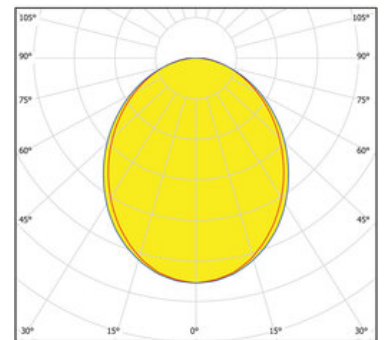

Produit

P33H169-9005E1940H3S
pure3 Pendel schwarz sat. 1694x70mm

Général

LED HO 4000K 40W 4065lm DALI CR190
UGR25 DIN EN 12464-1.2021-11inkl. Endkappen

Leuchtmittel

LED HO
Farbwiedergabeindex Ra90
Risikogruppe RG0 IEC 62471
MacAdam 3

Abmessung

LxBxH: 1694x70x100mm

Oberfläche/Farbe

pulverbeschichtet RAL9005 schwarz Feinstruktur
matt

Material: Aluminium

Optik

Diffusor Polycarbonat satiniert

Schutzart

IP40 / Schutzklasse I

Anschluss

230V 50/60Hz
inkl. Konverter DALI
2 Seilabhängungen 1500 mm mit Schnellspanner /
Einspeisung transparent 1750 mm und
Aufbaubaldachin in weiß (LxBxH: 90x60x25 mm)

Gewicht

5,5 kg

Informations sur le produit

Luminaire profilé LED de grande qualité, en aluminium extrudé, avec surface thermolaquée en noir 'RAL9005', structure fine mate, pour montage en suspension et pour éclairage direct. Diffuseur direct en polycarbonate satiné pour un éclairage homogène. Raccordement électrique par alimentation transparent 1750 mm avec patère blanche en saillie (lxLxH: 90x60x25 mm), embouts inclus. Luminaire équipé d'une technologie LED innovante avec une efficacité de 102 lm par W et un flux lumineux sortant de 4065 lm pour 40 W, en température de couleur 4000 K. Raccordement électrique par alimentation transparent 1750 mm avec patère blanche en saillie (lxLxH: 90x60x25 mm), embouts et 2 fils de suspension 1500 mm avec tendeurs rapides et graduable avec driver LED DALI à courant constant inclus. Luminaire équipé d'une technologie LED innovante avec une efficacité de 102 lm par W et un flux lumineux sortant de 4065 lm pour 40 W, en température de couleur 4000 K, Evaluation de l'éblouissement selon la classification selon DIN EN 12464-1.2021-11 avec UGR < 25, 'Melanopic Ratio' = (0,742), indice de rendu des couleurs (IRC) > 90, indice de protection IP40, classe de protection I, Groupe de risque RG0 selon norme IEC 62471, durée de vie nominale > 60.000 h [selon le décret de l'UE]. RGB-W disponibles comme composants supplémentaires. Câble design en différentes couleurs comme alimentation en option comme extra. Sur demande également en version d'éclairage d'urgence, batterie 3h. Sur demande, également en version avec capteur de mouvement et de luminosité contrôlable/programmable, Casambi également sur demande, des télécommandes sont disponibles comme accessoires, Option de commutateur : C, des solutions individuelles personnalisées sont possibles avec des éléments compatibles : sinus segments courbe, inserts triflect, inserts auto+, inserts zenit S et inserts zenit XS. source lumineuse remplaçable par un professionnel autorisé, dispositif de commande remplaçable par un professionnel autorisé, Dimensions LxlxH : 1694x70x100 mm, embouts inclus, poids : 5,5 kg