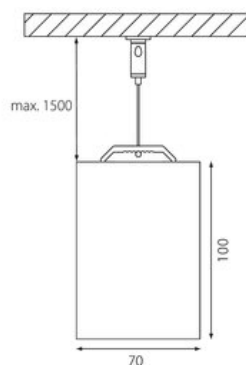

**Gewicht**

15,4 kg

**Informations sur le produit**

Luminaire profilé LED de grande qualité, en aluminium extrudé, avec surface thermolaquée en blanc 'RAL9016', structure fine mate, pour montage en suspension et pour éclairage direct/indirect. Diffusion directe de la lumière par grille de défilement brillante. Raccordement électrique par alimentation transparent 1750 mm avec patère blanche en saillie (LxLxH: 90x60x25 mm), embouts inclus. Luminaire équipé d'une technologie LED innovante avec une efficacité de 115 lm par W et un flux lumineux sortant de 21351 lm pour 186 W, en température de couleur 3000 K. Raccordement électrique par alimentation transparent 1750 mm avec patère blanche en saillie (LxLxH: 90x60x25 mm), embouts et 3 fils de suspension 1500 mm avec tendeurs rapides et graduable avec driver LED DALI à courant constant inclus. Luminaire équipé d'une technologie LED innovante avec une efficacité de 115 lm par W et un flux lumineux sortant de 21351 lm pour 186 W, en température de couleur 3000 K, Evaluation de l'éblouissement selon la classification selon DIN EN 12464-1.2021-11 avec UGR < 16, luminaire de poste de travail compatible écran selon DIN EN 12464-1 (luminosité à 65° <= 1000 cd/m<sup>2</sup>), indice de rendu des couleurs (IRC) > 90, indice de protection IP20, classe de protection I, Groupe de risque RG0 selon norme IEC 62471, durée de vie nominale > 60.000 h [selon le décret de l'UE]. Câble design en différentes couleurs comme alimentation en option comme extra. Sur demande également en version d'éclairage d'urgence, batterie 3h. Sur demande, également en version avec capteur de mouvement et de luminosité contrôlable/programmable, Casambi également sur demande, des télécommandes sont disponibles comme accessoires, Option de commutateur : C, des solutions individuelles personnalisées sont possibles avec des éléments compatibles : sinus segments courbe, inserts triflect, inserts anto+, inserts zenit S et inserts zenit XS. source lumineuse remplaçable par un professionnel autorisé, dispositif de commande remplaçable par un professionnel autorisé, Dimensions LxH : 4220x70x100 mm, embouts inclus, poids : 15,4 kg