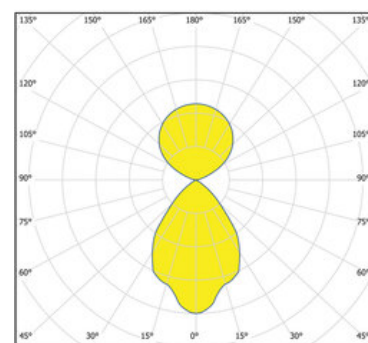

**Gewicht**

15,4 kg

**Informations sur le produit**

Luminaire profilé LED de grande qualité, en aluminium extrudé, avec surface thermolaquée en blanc 'RAL9016', structure fine mate, pour montage en suspension et pour éclairage direct/indirect. Diffusion directe de la lumière par grille de défilement brillante. Raccordement électrique par alimentation transparent 1750 mm avec patère blanche en saillie (LxLxH: 90x60x25 mm), embouts inclus. Luminaire équipé d'une technologie LED innovante avec une efficacité de 115 lm par W et un flux lumineux sortant de 21351 lm pour 186 W, en température de couleur 3000 K. Raccordement électrique par alimentation transparent 1750 mm avec patère blanche en saillie (LxLxH: 90x60x25 mm), embouts et 3 fils de suspension 1500 mm avec tendeurs rapides et graduable avec driver LED DALI à courant constant inclus. Luminaire équipé d'une technologie LED innovante avec une efficacité de 115 lm par W et un flux lumineux sortant de 21351 lm pour 186 W, en température de couleur 3000 K, Evaluation de l'éblouissement selon la classification selon DIN EN 12464-1.2021-11 avec UGR < 16, luminaire de poste de travail compatible écran selon DIN EN 12464-1 (luminosité à 65° <= 1000 cd/m<sup>2</sup>), indice de rendu des couleurs (IRC) > 90, indice de protection IP20, classe de protection I, Groupe de risque RG0 selon norme IEC 62471, durée de vie nominale > 60.000 h [selon le décret de l'UE]. Câble design en différentes couleurs comme alimentation en option comme extra. Sur demande également en version d'éclairage d'urgence, batterie 3h. Sur demande, également en version avec capteur de mouvement et de luminosité contrôlable/programmable, Casambi également sur demande, des télécommandes sont disponibles comme accessoires, Option de commutateur : C, des solutions individuelles personnalisées sont possibles avec des éléments compatibles : sinus segments courbe, inserts triflect, inserts anto+, inserts zenit S et inserts zenit XS. source lumineuse remplaçable par un professionnel autorisé, dispositif de commande remplaçable par un professionnel autorisé, Dimensions LxH : 4220x70x100 mm, embouts inclus, poids : 15,4 kg