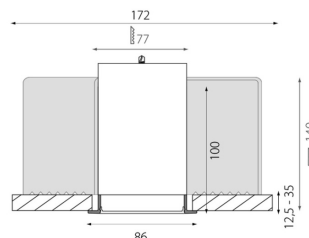

Produit

P58E117-9016Q1830H3S
pure2 encastré blanc sat. IP54 1174mm

Général

LED HO 3000K 34W 2571lm DALI
embouts incl.

Uniquement pour les applications intérieures !

2 étriers d'encastrement

Source

Indice de rendu de couleur (IRC)80

Groupe de risque RG0 IEC 62471

MacAdam 3

UGR25 DIN EN 12464-1.2021-11

Dimension

LxlxH : 1174x86x100mm

Découpe LxlxH : 1164x77x140mm

Surface/couleur

Aluminium

Informations sur le produit

Luminaire profilé LED de grande qualité, en aluminium extrudé avec surface thermolaquée en blanc 'RAL9016', structure fine mate, pour le montage encastré dans faux plafonds (de 12,5 à 40 mm d'épaisseur), au moyen d'un étrier d'encastrement, et pour éclairage direct. Diffuseur direct en polycarbonate satiné pour un éclairage homogène. Embouts, bornier de connexion 5pôles et pré-câblage 7pôles inclus. Luminaire équipé d'une technologie LED innovante avec une efficacité de 76 lm par W et un flux lumineux sortant de 2571 lm pour 34 W, en température de couleur 3000 K. convertisseur DALI inclus. Evaluation de l'éblouissement selon la classification selon DIN EN 12464-1.2021-11 avec UGR < 25. Indice de rendu des couleurs (IRC) > 80. Tolérance chromatique étroite MacAdam 3, Groupe de risque RG0 selon norme IEC 62471, durée de vie nominale > 60.000 h, Indice de protection IP54, classe de protection I. Disponible en couleur de boîtier en aluminium anodisé sur demande. Sur demande, également en version avec capteur de mouvement et de luminosité contrôlable/programmable, Casambi également sur demande, des télécommandes sont disponibles comme accessoires, Option de commutateur : C, source lumineuse remplaçable par un professionnel autorisé, dispositif de commande remplaçable par un professionnel autorisé, Dimensions LxlxH : 1174x86x100 mm, Découpe LxlxH : 1164x77x140 mm, Poids : 4.0 kg