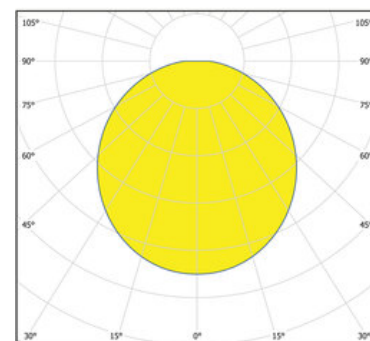

Informations sur le produit

Luminaire profilé LED de grande qualité, en aluminium extrudé avec surface thermolaquée en blanc 'RAL9016', structure fine mate, pour le montage encastré dans faux plafonds (de 12,5 à 40 mm d'épaisseur), au moyen d'un étrier d'encastrement, et pour éclairage direct. Diffuseur direct en polycarbonate satiné pour un éclairage homogène. Embouts, bornier de connexion 5pôles et pré-câblage 7pôles inclus. Luminaire équipé d'une technologie LED innovante avec une efficacité de 76 lm par W et un flux lumineux sortant de 2571 lm pour 34 W, en température de couleur 3000 K. convertisseur DALI inclus. Evaluation de l'éblouissement selon la classification selon DIN EN 12464-1.2021-11 avec UGR < 25. Indice de rendu des couleurs (IRC) > 80. Tolérance chromatique étroite MacAdam 3, Groupe de risque RG0 selon norme IEC 62471, durée de vie nominale > 60.000 h, Indice de protection IP54, classe de protection I. Disponible en couleur de boîtier en aluminium anodisé sur demande. Sur demande, également en version avec capteur de mouvement et de luminosité contrôlable/programmable, Casambi également sur demande, des télécommandes sont disponibles comme accessoires, Option de commutateur : C, source lumineuse remplaçable par un professionnel autorisé, dispositif de commande remplaçable par un professionnel autorisé, Dimensions LxlxH : 1174x86x100 mm, Découpe LxlxH : 1164x77x140 mm, Poids : 4.0 kg