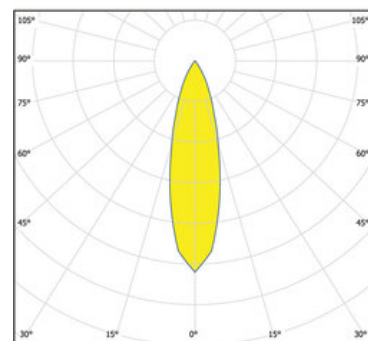

Produit

S42E014-NBSWC2930H32
diva S square encastré 1x2 lin. noir 142x78mm

Général

LED HO 3000K 2x13W 2x747lm 24° DALI CRI90
boîtier/cadre noir mat

Cône anti-éblouissement noir mat, réflecteur
secondaire argent brillant
têtes de réflecteur 30° pivotant, 355° rotatif

Source

LED HO

Indice de rendu de couleur (IRC) 90

Groupe de risque RG1 IEC 62471

UGR16 DIN EN 12464-1.2021-11

Luminaire de poste de travail compatible écran
selon DIN EN 12464-1

luminosité 1000 cd/m²

Dimension

LxlxH : 142x78x098mm

Découpe LxlxH : 134x68x148mm

Surface/couleur

noir

Optique

Angle de rayonnement : 24°

Indice de protection

IP20 / Classe de protection II

Branchement

230V/AC

incl. convertisseur DALI

Poids

0.9 kg

Informations sur le produit

Projecteurs carrés encastré Led en disposition linéaire 1 x 2 en aluminium moulé sous pression thermolaqué boîtier/cadre noir mat et Cône anti-éblouissement noir mat, réflecteur secondaire argent brillant. La technologie LED de dernière génération avec un flux lumineux de 2 x 747 lm pour 2 x 13 W Distribution symétrique dans la température de couleur de 3000 K. Caractéristique de rayonnement : un faisceau 'medium' en 24°. têtes de réflecteur 30° pivotant, 355° rotatif, Projecteur complet incluant réflecteur et Reflector and Converter DALI dimmable, Nombre d'adresses DALI : 2, Indice de rendu des couleurs (IRC) > 90, Evaluation de l'éblouissement selon la classification selon DIN EN 12464-1.2021-11 avec UGR < 16, luminaire de poste de travail compatible écran selon DIN EN 12464-1 (luminosité à 65° <= 1000 cd/m²), Durée de vie nominale > 60.000 h [selon le décret de l'UE]. Indice de protection IP20, classe de protection II. Remplacement du réflecteur secondaire possible sans outils. Peut être commandé en plus avec un capteur externe de mouvement et de lumière du jour. Sur demande également en version d'éclairage d'urgence, batterie 3h. option de commutateur : C, Dimensions : LxlxH : 142x78x098 mm, Découpe LxlxH : 134x68x148 mm, Poids : 0.9 kg