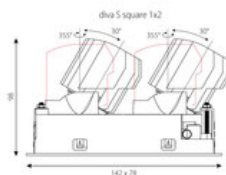

LxlxH : 142x78x098mm

Découpe LxlxH : 134x68x148mm

Surface/couleur

noir

Optique

Angle de rayonnement : 24°

Indice de protection

IP20 / Classe de protection II

Branchement

230V/AC

incl. convertisseur DALI

Poids

0.9 kg

Informations sur le produit

Projecteurs carrés encastré Led en disposition linéaire 1 x 2 en aluminium moulé sous pression thermolaqué boîtier/cadre noir mat et Cône anti-éblouissement noir mat, réflecteur secondaire argent brillant. La technologie LED de dernière génération avec un flux lumineux de 2 x 747 lm pour 2 x 13 W Distribution symétrique dans la température de couleur de 3000 K. Caractéristique de rayonnement : un faisceau 'medium' en 24°. têtes de réflecteur 30° pivotant, 355° rotatif, Projecteur complet incluant réflecteur et Reflector and Converter DALI dimmable, Nombre d'adresses DALI : 2, Indice de rendu des couleurs (IRC) > 90, Evaluation de l'éblouissement selon la classification selon DIN EN 12464-1.2021-11 avec UGR < 16, luminaire de poste de travail compatible écran selon DIN EN 12464-1 (luminosité à 65° <= 1000 cd/m²), Durée de vie nominale > 60.000 h [selon le décret de l'UE]. Indice de protection IP20, classe de protection II. Remplacement du réflecteur secondaire possible sans outils. Peut être commandé en plus avec un capteur externe de mouvement et de lumière du jour. Sur demande également en version d'éclairage d'urgence, batterie 3h. option de commutateur : C, Dimensions : LxlxH : 142x78x098 mm, Découpe LxlxH : 134x68x148 mm, Poids : 0.9 kg