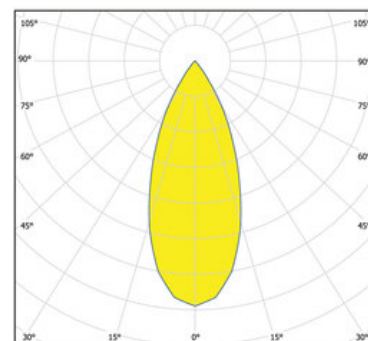

Produit

S42E020-NGSWC3930H34
diva S square encastré 1x3 lin. noir 207x78mm

Général

LED HO 3000K 3x13W 3x749lm 42° DALI CRI90
boîtier/cadre noir mat

Cône anti-éblouissement noir mat, réflecteur
secondaire or brillant
têtes de réflecteur 30° pivotant, 355° rotatif

Source

LED HO

Indice de rendu de couleur (IRC) 90

Groupe de risque RG1 IEC 62471

UGR16 DIN EN 12464-1.2021-11

Luminaire de poste de travail compatible écran
selon DIN EN 12464-1

luminosité 1000 cd/m²

Dimension

LxlxH : 207x78x098mm

Découpe LxlxH : 198x68x148mm

Surface/couleur

noir

Optique

Angle de rayonnement : 42°

Indice de protection

IP20 / Classe de protection II

Branchement

230V/AC

incl. convertisseur DALI

Poids

1.3 kg

Informations sur le produit

Projecteurs carrés encastré Led en disposition linéaire 1 x 3 en aluminium moulé sous pression thermolaqué boîtier/cadre noir mat et Cône anti-éblouissement noir mat, réflecteur secondaire or brillant. La technologie LED de dernière génération avec un flux lumineux de 3 x 749 lm pour 3 x 13 W Distribution symétrique dans la température de couleur de 3000 K. Caractéristique de rayonnement : un faisceau 'flood' en 42°. têtes de réflecteur 30° pivotant, 355° rotatif, Projecteur complet incluant réflecteur et Reflector and Converter DALI dimmable, Nombre d'adresses DALI : 3, Indice de rendu des couleurs (IRC) > 90, Evaluation de l'éblouissement selon la classification selon DIN EN 12464-1.2021-11 avec UGR < 16, luminaire de poste de travail compatible écran selon DIN EN 12464-1 (luminosité à 65° <= 1000 cd/m²), Durée de vie nominale > 60.000 h [selon le décret de l'UE]. Indice de protection IP20, classe de protection II. Remplacement du réflecteur secondaire possible sans outils. Peut être commandé en plus avec un capteur externe de mouvement et de lumière du jour. Sur demande également en version d'éclairage d'urgence, batterie 3h. option de commutateur : C, Dimensions : LxlxH : 207x78x098 mm, Découpe LxlxH : 198x68x148 mm, Poids : 1.3 kg