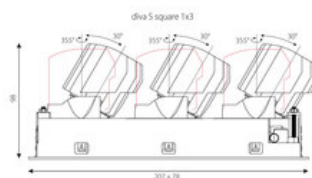

LxlxH : 207x78x098mm

Découpe LxlxH : 198x68x148mm

Surface/couleur

noir

Optique

Angle de rayonnement : 42°

Indice de protection

IP20 / Classe de protection II

Branchement

230V/AC

incl. convertisseur DALI

Poids

1.3 kg

Informations sur le produit

Projecteurs carrés encastré Led en disposition linéaire 1 x 3 en aluminium moulé sous pression thermolaqué boîtier/cadre noir mat et Cône anti-éblouissement noir mat, réflecteur secondaire or brillant. La technologie LED de dernière génération avec un flux lumineux de 3 x 749 lm pour 3 x 13 W Distribution symétrique dans la température de couleur de 3000 K. Caractéristique de rayonnement : un faisceau 'flood' en 42°. têtes de réflecteur 30° pivotant, 355° rotatif, Projecteur complet incluant réflecteur et Reflector and Converter DALI dimmable, Nombre d'adresses DALI : 3, Indice de rendu des couleurs (IRC) > 90, Evaluation de l'éblouissement selon la classification selon DIN EN 12464-1.2021-11 avec UGR < 16, luminaire de poste de travail compatible écran selon DIN EN 12464-1 (luminosité à 65° <= 1000 cd/m²), Durée de vie nominale > 60.000 h [selon le décret de l'UE]. Indice de protection IP20, classe de protection II. Remplacement du réflecteur secondaire possible sans outils. Peut être commandé en plus avec un capteur externe de mouvement et de lumière du jour. Sur demande également en version d'éclairage d'urgence, batterie 3h. option de commutateur : C, Dimensions : LxlxH : 207x78x098 mm, Découpe LxlxH : 198x68x148 mm, Poids : 1.3 kg