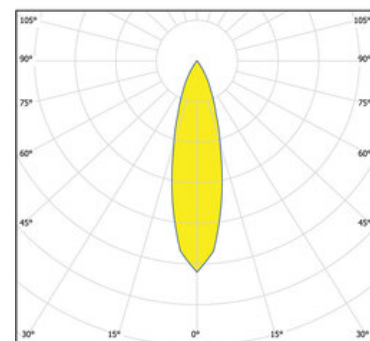

Produit

S42E020-NNWSC3940H32
diva S square encastré 1x3 lin. blanc 207x78mm

Général

LED HO 4000K 3x13W 3x800lm 24° DALI CRI90
boîtier/cadre blanc mat

Cône anti-éblouissement noir mat, réflecteur
secondaire noir mat

têtes de réflecteur 30° pivotant, 355° rotatif

Source

LED HO

Indice de rendu de couleur (IRC) 90

Groupe de risque RG1 IEC 62471

UGR16 DIN EN 12464-1.2021-11

Luminaire de poste de travail compatible écran
selon DIN EN 12464-1

luminosité 1000 cd/m²

Dimension

LxlxH : 207x78x098mm

Découpe LxlxH : 198x68x148mm

Surface/couleur

blanc

Optique

Angle de rayonnement : 24°

Indice de protection

IP20 / Classe de protection II

Branchement

230V/AC

incl. convertisseur DALI

Poids

1.3 kg

Informations sur le produit

Projecteurs carrés encastré Led en disposition linéaire 1 x 3 en aluminium moulé sous pression thermolaqué boîtier/cadre blanc mat et Cône anti-éblouissement noir mat, réflecteur secondaire noir mat. La technologie LED de dernière génération avec un flux lumineux de 3 x 800 lm pour 3 x 13 W Distribution symétrique dans la température de couleur de 4000 K. Caractéristique de rayonnement : un faisceau 'medium' en 24°. têtes de réflecteur 30° pivotant, 355° rotatif, Projecteur complet incluant réflecteur et Reflector and Converter DALI dimmable, Nombre d'adresses DALI : 3, Indice de rendu des couleurs (IRC) > 90, Evaluation de l'éblouissement selon la classification selon DIN EN 12464-1.2021-11 avec UGR < 16, luminaire de poste de travail compatible écran selon DIN EN 12464-1 (luminosité à 65° <= 1000 cd/m²), Durée de vie nominale > 60.000 h [selon le décret de l'UE]. Indice de protection IP20, classe de protection II. Remplacement du réflecteur secondaire possible sans outils. Peut être commandé en plus avec un capteur externe de mouvement et de lumière du jour. Sur demande également en version d'éclairage d'urgence, batterie 3h. option de commutateur : C, Dimensions : LxlxH : 207x78x098 mm, Découpe LxlxH : 198x68x148 mm, Poids : 1.3 kg