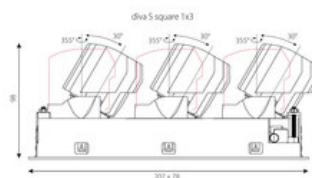

Produit

S42E020-NNWSC3940H32
diva S square encastré 1x3 lin. blanc 207x78mm

Général

LED HO 4000K 3x13W 3x800lm 24° DALI CRI90
boîtier/cadre blanc mat

Cône anti-éblouissement noir mat, réflecteur
secondaire noir mat

têtes de réflecteur 30° pivotant, 355° rotatif

Source

LED HO

Indice de rendu de couleur (IRC) 90

Groupe de risque RG1 IEC 62471

UGR16 DIN EN 12464-1.2021-11

Luminaire de poste de travail compatible écran
selon DIN EN 12464-1

luminosité 1000 cd/m²

Dimension

LxlxH : 207x78x098mm

Découpe LxlxH : 198x68x148mm

Surface/couleur

blanc

Optique

Angle de rayonnement : 24°

Indice de protection

IP20 / Classe de protection II

Branchement

230V/AC

incl. convertisseur DALI

Poids

1.3 kg

Informations sur le produit

Projecteurs carrés encastré Led en disposition linéaire 1 x 3 en aluminium moulé sous pression thermolaqué boîtier/cadre blanc mat et Cône anti-éblouissement noir mat, réflecteur secondaire noir mat. La technologie LED de dernière génération avec un flux lumineux de 3 x 800 lm pour 3 x 13 W Distribution symétrique dans la température de couleur de 4000 K. Caractéristique de rayonnement : un faisceau 'medium' en 24°. têtes de réflecteur 30° pivotant, 355° rotatif, Projecteur complet incluant réflecteur et Reflector and Converter DALI dimmable, Nombre d'adresses DALI : 3, Indice de rendu des couleurs (IRC) > 90, Evaluation de l'éblouissement selon la classification selon DIN EN 12464-1.2021-11 avec UGR < 16, luminaire de poste de travail compatible écran selon DIN EN 12464-1 (luminosité à 65° <= 1000 cd/m²), Durée de vie nominale > 60.000 h [selon le décret de l'UE]. Indice de protection IP20, classe de protection II. Remplacement du réflecteur secondaire possible sans outils. Peut être commandé en plus avec un capteur externe de mouvement et de lumière du jour. Sur demande également en version d'éclairage d'urgence, batterie 3h. option de commutateur : C, Dimensions : LxlxH : 207x78x098 mm, Découpe LxlxH : 198x68x148 mm, Poids : 1.3 kg