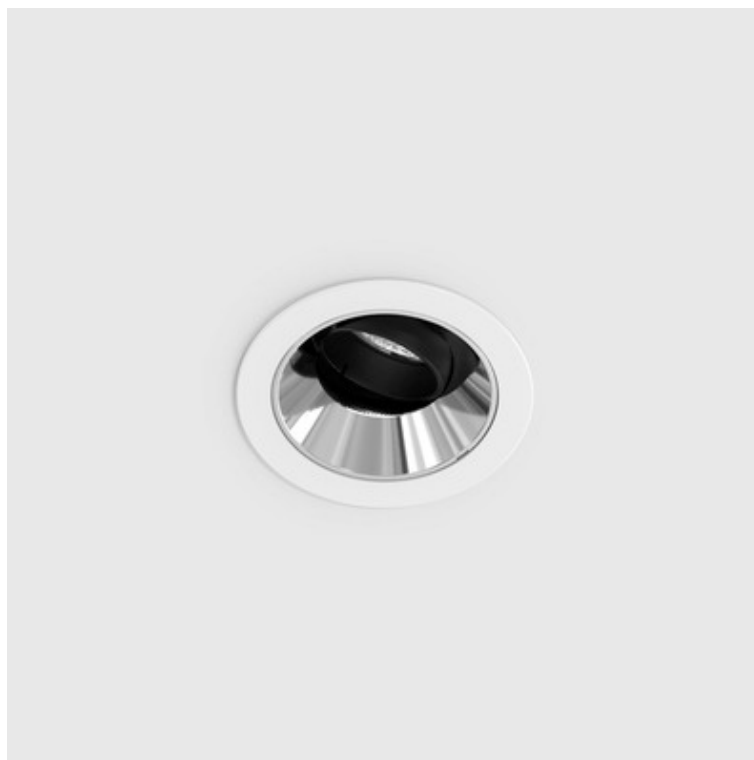

Produit

S42E060-NBWSC1930H12
diva XS round encastré blanc 60mm

Général

LED HO 3000K x9.6W x726lm 24° CRI90

Source

LED HO

Indice de rendu de couleur CRI90

Groupe de risque RG1 IEC 62471

boîtier/cadre blanc mat

Cône anti-éblouissement noir mat, réflecteur secondaire

argent brillant

Optique

Angle de rayonnement : 24°

la tête du réflecteur peut être pivotée de 30°, tournée de 355°

Indice de protection

IP20 / Classe de protection II

Branchement

230V/AC

incl. Convertisseur

Poids

0,2 kg

Informations sur le produit

Projecteurs ronds encastrés Led en aluminium moulé sous pression thermolaqué boîtier/cadre blanc mat et Cône anti-éblouissement noir mat, réflecteur secondaire argent brillant. La technologie LED de dernière génération avec un flux lumineux de x 726 lm pour x 9.6 W Distribution symétrique dans la température de couleur de 3000 K. Caractéristique de rayonnement : un faisceau 'Medium' en 24°. la tête du réflecteur peut être pivotée de 30°, tournée de 355°, Projecteur complet incluant réflecteur et Reflector and Converter, Indice de rendu des couleurs (IRC) > 90, Evaluation de l'éblouissement selon la classification selon DIN EN 12464-1.2021-11 avec UGR < 16, luminaire de poste de travail compatible écran selon DIN EN 12464-1 (luminosité à 65° <= 3000 cd/m²), Durée de vie nominale > 60.000 h [selon le décret de l'UE]. Indice de protection IP20, classe de protection II. Remplacement du réflecteur secondaire possible sans outils. Peut être commandé en plus avec un capteur externe de mouvement et de lumière du jour. Sur demande également en version d'éclairage d'urgence, batterie 3h. Option de commutateur : A, source lumineuse remplaçable par le fabricant, dispositif de commande remplaçable par un professionnel autorisé, Dimensions : DMxH : 60x77 mm, Découpe DMxH : 50x127 mm, Poids : 0,2 kg