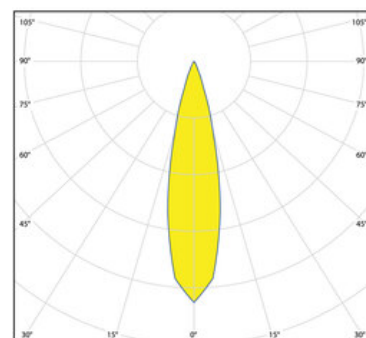

boîtier/cadre blanc mat

Cône anti-éblouissement noir mat, réflecteur secondaire

argent brillant

Optique

Angle de rayonnement : 24°

la tête du réflecteur peut être pivotée de 30°, tournée de 355°

Indice de protection

IP20 / Classe de protection II

Branchement

230V/AC

incl. Convertisseur

Poids

0,2 kg

Informations sur le produit

Projecteurs ronds encastrés Led en aluminium moulé sous pression thermolaqué boîtier/cadre blanc mat et Cône anti-éblouissement noir mat, réflecteur secondaire argent brillant. La technologie LED de dernière génération avec un flux lumineux de x 726 lm pour x 9.6 W Distribution symétrique dans la température de couleur de 3000 K. Caractéristique de rayonnement : un faisceau 'Medium' en 24°. la tête du réflecteur peut être pivotée de 30°, tournée de 355°, Projecteur complet incluant réflecteur et Reflector and Converter, Indice de rendu des couleurs (IRC) > 90, Evaluation de l'éblouissement selon la classification selon DIN EN 12464-1.2021-11 avec UGR < 16, luminaire de poste de travail compatible écran selon DIN EN 12464-1 (luminosité à 65° <= 3000 cd/m²), Durée de vie nominale > 60.000 h [selon le décret de l'UE]. Indice de protection IP20, classe de protection II. Remplacement du réflecteur secondaire possible sans outils. Peut être commandé en plus avec un capteur externe de mouvement et de lumière du jour. Sur demande également en version d'éclairage d'urgence, batterie 3h. Option de commutateur : A, source lumineuse remplaçable par le fabricant, dispositif de commande remplaçable par un professionnel autorisé, Dimensions : DMxH : 60x77 mm, Découpe DMxH : 50x127 mm, Poids : 0,2 kg