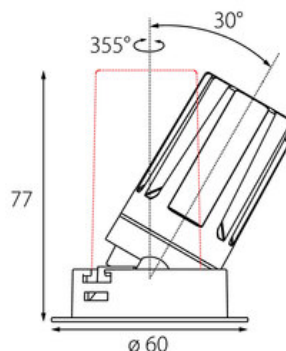

UGR16 DIN EN 12464-1.2021-11

Luminaire de poste de travail compatible avec les écrans selon DIN EN 12464-1

avec luminance (C 0°) < 3000 cd/m²

Dimension

DMxH : 60x77mm

Découpe DMxH : 50x127mm

Surface/couleur

boîtier/cadre blanc mat

Cône anti-éblouissement noir mat, réflecteur secondaire

argent brillant

Optique

Angle de rayonnement : 35°

la tête du réflecteur peut être pivotée de 30°, tournée de 355°

Indice de protection

IP20 / Classe de protection II

Branchement

230V/AC

incl. Convertisseur DALI

Poids

0,2 kg

Informations sur le produit

Projecteurs ronds encastré Led en aluminium moulé sous pression thermolaqué boîtier/cadre blanc mat et Cône anti-éblouissement noir mat, réflecteur secondaire argent brillant. La technologie LED de dernière génération avec un flux lumineux de x 687 lm pour x 10 W Distribution symétrique dans la température de couleur de 3000 K. Caractéristique de rayonnement : un faisceau 'Flood' en 35°. la tête du réflecteur peut être pivotée de 30°, tournée de 355°, Projecteur complet incluant réflecteur et Reflector and Converter DALI dimmable, Nombre d'adresses DALI : 1, Indice de rendu des couleurs (IRC) > 90, Evaluation de l'éblouissement selon la classification selon DIN EN 12464-1.2021-11 avec UGR < 16, luminaire de poste de travail compatible écran selon DIN EN 12464-1 (luminosité à 65° <= 3000 cd/m²), Durée de vie nominale > 60.000 h [selon le décret de l'UE]. Indice de protection IP20, classe de protection II. Remplacement du réflecteur secondaire possible sans outils. Peut être commandé en plus avec un capteur externe de mouvement et de lumière du jour. Sur demande également en version d'éclairage d'urgence, batterie 3h. Option de commutateur : C, source lumineuse remplaçable par le fabricant, dispositif de commande remplaçable par un professionnel autorisé, Dimensions : DMxH : 60x77 mm, Découpe DMxH : 50x127 mm, Poids : 0,2 kg