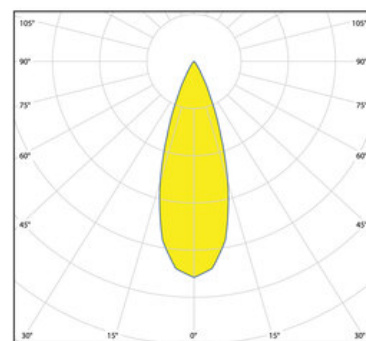

boîtier/cadre blanc mat

Cône anti-éblouissement noir mat, réflecteur secondaire

argent brillant

Optique

Angle de rayonnement : 35°

la tête du réflecteur peut être pivotée de 30°, tournée de 355°

Indice de protection

IP20 / Classe de protection II

Branchement

230V/AC

incl. Convertisseur DALI

Poids

0,2 kg

Informations sur le produit

Projecteurs ronds encastré Led en aluminium moulé sous pression thermolaqué boîtier/cadre blanc mat et Cône anti-éblouissement noir mat, réflecteur secondaire argent brillant. La technologie LED de dernière génération avec un flux lumineux de x 687 lm pour x 10 W Distribution symétrique dans la température de couleur de 3000 K. Caractéristique de rayonnement : un faisceau 'Flood' en 35°. la tête du réflecteur peut être pivotée de 30°, tournée de 355°, Projecteur complet incluant réflecteur et Reflector and Converter DALI dimmable, Nombre d'adresses DALI : 1, Indice de rendu des couleurs (IRC) > 90, Evaluation de l'éblouissement selon la classification selon DIN EN 12464-1.2021-11 avec UGR < 16, luminaire de poste de travail compatible écran selon DIN EN 12464-1 (luminosité à 65° <= 3000 cd/m²), Durée de vie nominale > 60.000 h [selon le décret de l'UE]. Indice de protection IP20, classe de protection II. Remplacement du réflecteur secondaire possible sans outils. Peut être commandé en plus avec un capteur externe de mouvement et de lumière du jour. Sur demande également en version d'éclairage d'urgence, batterie 3h. Option de commutateur : C, source lumineuse remplaçable par le fabricant, dispositif de commande remplaçable par un professionnel autorisé, Dimensions : DMxH : 60x77 mm, Découpe DMxH : 50x127 mm, Poids : 0,2 kg