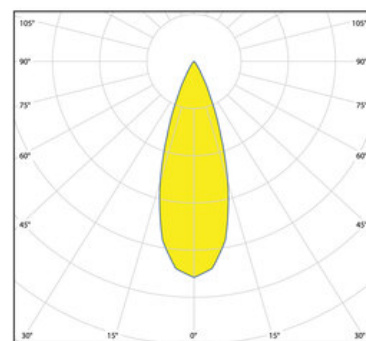

boîtier/cadre blanc mat

Cône anti-éblouissement noir mat, réflecteur secondaire

argent brillant

Optique

Angle de rayonnement : 35°

la tête du réflecteur peut être pivotée de 30°, tournée de 355°

Indice de protection

IP20 / Classe de protection II

Branchement

230V/AC

incl. Convertisseur

Poids

0,2 kg

Informations sur le produit

Projecteurs ronds encastrés Led en aluminium moulé sous pression thermolaqué boîtier/cadre blanc mat et Cône anti-éblouissement noir mat, réflecteur secondaire argent brillant. La technologie LED de dernière génération avec un flux lumineux de x 536 lm pour x 7.3 W Distribution symétrique dans la température de couleur de 3000 K. Caractéristique de rayonnement : un faisceau 'Flood' en 35°. la tête du réflecteur peut être pivotée de 30°, tournée de 355°, Projecteur complet incluant réflecteur et Reflector and Converter, Indice de rendu des couleurs (IRC) > 90, Evaluation de l'éblouissement selon la classification selon DIN EN 12464-1.2021-11 avec UGR < 16, luminaire de poste de travail compatible écran selon DIN EN 12464-1 (luminosité à 65° <= 1500 cd/m²), Durée de vie nominale > 60.000 h [selon le décret de l'UE]. Indice de protection IP20, classe de protection II. Remplacement du réflecteur secondaire possible sans outils. Peut être commandé en plus avec un capteur externe de mouvement et de lumière du jour. Sur demande également en version d'éclairage d'urgence, batterie 3h. Option de commutateur : A, source lumineuse remplaçable par le fabricant, dispositif de commande remplaçable par un professionnel autorisé, Dimensions : DMxH : 60x77 mm, Découpe DMxH : 50x127 mm, Poids : 0,2 kg