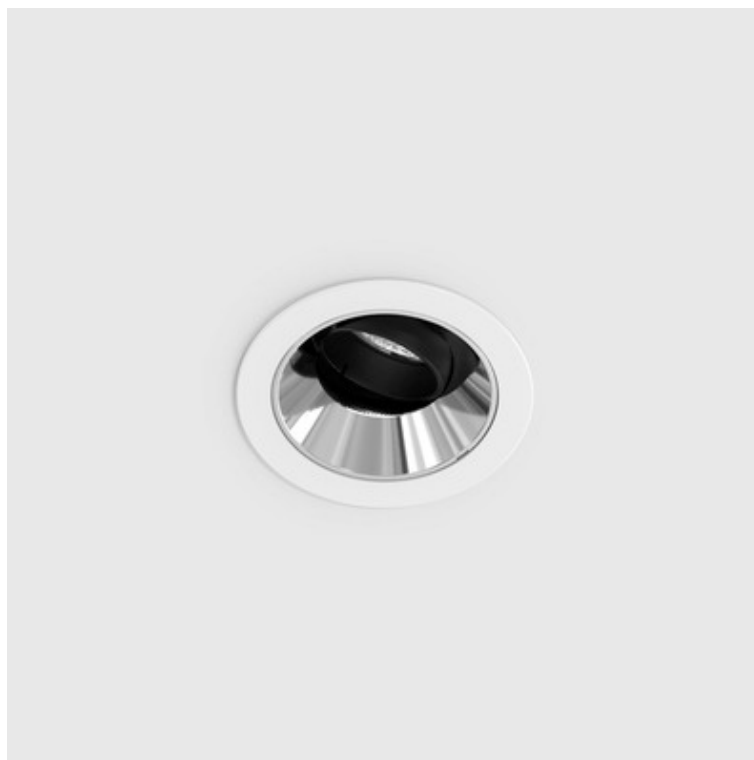

Produit

S42E060-NBWSC1930L13
diva XS round encastré blanc 60mm

Général

LED LO 3000K x7.3W x536lm 35° CRI90

Source

LED LO

Indice de rendu de couleur CRI90

Groupe de risque RG1 IEC 62471

boîtier/cadre blanc mat

Cône anti-éblouissement noir mat, réflecteur secondaire

argent brillant

Optique

Angle de rayonnement : 35°

la tête du réflecteur peut être pivotée de 30°, tournée de 355°

Indice de protection

IP20 / Classe de protection II

Branchement

230V/AC

incl. Convertisseur

Poids

0,2 kg

Informations sur le produit

Projecteurs ronds encastrés Led en aluminium moulé sous pression thermolaqué boîtier/cadre blanc mat et Cône anti-éblouissement noir mat, réflecteur secondaire argent brillant. La technologie LED de dernière génération avec un flux lumineux de x 536 lm pour x 7.3 W Distribution symétrique dans la température de couleur de 3000 K. Caractéristique de rayonnement : un faisceau 'Flood' en 35°. la tête du réflecteur peut être pivotée de 30°, tournée de 355°, Projecteur complet incluant réflecteur et Reflector and Converter, Indice de rendu des couleurs (IRC) > 90, Evaluation de l'éblouissement selon la classification selon DIN EN 12464-1.2021-11 avec UGR < 16, luminaire de poste de travail compatible écran selon DIN EN 12464-1 (luminosité à 65° <= 1500 cd/m²), Durée de vie nominale > 60.000 h [selon le décret de l'UE]. Indice de protection IP20, classe de protection II. Remplacement du réflecteur secondaire possible sans outils. Peut être commandé en plus avec un capteur externe de mouvement et de lumière du jour. Sur demande également en version d'éclairage d'urgence, batterie 3h. Option de commutateur : A, source lumineuse remplaçable par le fabricant, dispositif de commande remplaçable par un professionnel autorisé, Dimensions : DMxH : 60x77 mm, Découpe DMxH : 50x127 mm, Poids : 0,2 kg