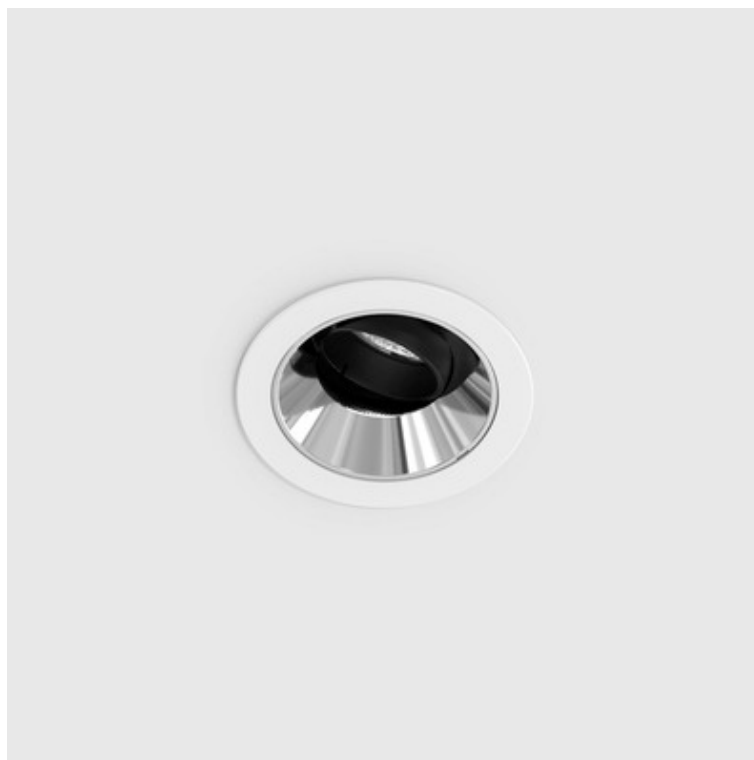

Produit

S42E060-NBWSC1940L12
diva XS round encastré blanc 60mm

Général

LED LO 4000K x7.3W x589lm 24° CRI90

Source

LED LO

Indice de rendu de couleur CRI90

Groupe de risque RG1 IEC 62471

boîtier/cadre blanc mat

Cône anti-éblouissement noir mat, réflecteur secondaire

argent brillant

Optique

Angle de rayonnement : 24°

la tête du réflecteur peut être pivotée de 30°, tournée de 355°

Indice de protection

IP20 / Classe de protection II

Branchement

230V/AC

incl. Convertisseur

Poids

0,2 kg

Informations sur le produit

Projecteurs ronds encastrés Led en aluminium moulé sous pression thermolaqué boîtier/cadre blanc mat et Cône anti-éblouissement noir mat, réflecteur secondaire argent brillant. La technologie LED de dernière génération avec un flux lumineux de x 589 lm pour x 7.3 W Distribution symétrique dans la température de couleur de 4000 K. Caractéristique de rayonnement : un faisceau 'Medium' en 24°. la tête du réflecteur peut être pivotée de 30°, tournée de 355°, Projecteur complet incluant réflecteur et Reflector and Converter, Indice de rendu des couleurs (IRC) > 90, Evaluation de l'éblouissement selon la classification selon DIN EN 12464-1.2021-11 avec UGR < 16, luminaire de poste de travail compatible écran selon DIN EN 12464-1 (luminosité à 65° <= 3000 cd/m²), Durée de vie nominale > 60.000 h [selon le décret de l'UE]. Indice de protection IP20, classe de protection II. Remplacement du réflecteur secondaire possible sans outils. Peut être commandé en plus avec un capteur externe de mouvement et de lumière du jour. Sur demande également en version d'éclairage d'urgence, batterie 3h. Option de commutateur : A, source lumineuse remplaçable par le fabricant, dispositif de commande remplaçable par un professionnel autorisé, Dimensions : DMxH : 60x77 mm, Découpe DMxH : 50x127 mm, Poids : 0,2 kg