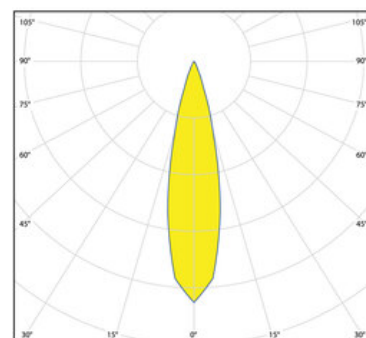

boîtier/cadre blanc mat

Cône anti-éblouissement noir mat, réflecteur secondaire

argent brillant

Optique

Angle de rayonnement : 24°

la tête du réflecteur peut être pivotée de 30°, tournée de 355°

Indice de protection

IP20 / Classe de protection II

Branchement

230V/AC

incl. Convertisseur

Poids

0,2 kg

Informations sur le produit

Projecteurs ronds encastrés Led en aluminium moulé sous pression thermolaqué boîtier/cadre blanc mat et Cône anti-éblouissement noir mat, réflecteur secondaire argent brillant. La technologie LED de dernière génération avec un flux lumineux de x 589 lm pour x 7.3 W Distribution symétrique dans la température de couleur de 4000 K. Caractéristique de rayonnement : un faisceau 'Medium' en 24°. la tête du réflecteur peut être pivotée de 30°, tournée de 355°, Projecteur complet incluant réflecteur et Reflector and Converter, Indice de rendu des couleurs (IRC) > 90, Evaluation de l'éblouissement selon la classification selon DIN EN 12464-1.2021-11 avec UGR < 16, luminaire de poste de travail compatible écran selon DIN EN 12464-1 (luminosité à 65° <= 3000 cd/m²), Durée de vie nominale > 60.000 h [selon le décret de l'UE]. Indice de protection IP20, classe de protection II. Remplacement du réflecteur secondaire possible sans outils. Peut être commandé en plus avec un capteur externe de mouvement et de lumière du jour. Sur demande également en version d'éclairage d'urgence, batterie 3h. Option de commutateur : A, source lumineuse remplaçable par le fabricant, dispositif de commande remplaçable par un professionnel autorisé, Dimensions : DMxH : 60x77 mm, Découpe DMxH : 50x127 mm, Poids : 0,2 kg