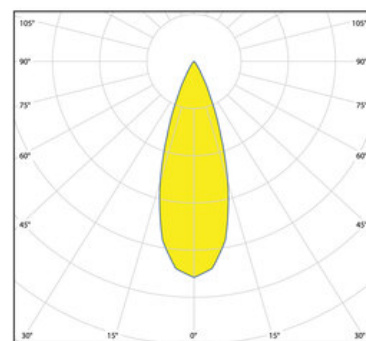

boîtier/cadre noir mat

Cône anti-éblouissement noir mat, réflecteur secondaire noir mat

noir mat

Optique

Angle de rayonnement : 35°

la tête du réflecteur peut être pivotée de 30°, tournée de 355°

Indice de protection

IP20 / Classe de protection II

Branchement

230V/AC

incl. Convertisseur

Poids

0,2 kg

Informations sur le produit

Projecteurs ronds encastré Led en aluminium moulé sous pression thermolaqué boîtier/cadre noir mat et Cône anti-éblouissement noir mat, réflecteur secondaire noir mat. La technologie LED de dernière génération avec un flux lumineux de x 536 lm pour x 7.3 W Distribution symétrique dans la température de couleur de 3000 K. Caractéristique de rayonnement : un faisceau 'Flood' en 35°. la tête du réflecteur peut être pivotée de 30°, tournée de 355°, Projecteur complet incluant réflecteur et Reflector and Converter, Indice de rendu des couleurs (IRC) > 90, Evaluation de l'éblouissement selon la classification selon DIN EN 12464-1.2021-11 avec UGR < 16, luminaire de poste de travail compatible écran selon DIN EN 12464-1 (luminosité à 65° <= 1500 cd/m²), Durée de vie nominale > 60.000 h [selon le décret de l'UE]. Indice de protection IP20, classe de protection II. Remplacement du réflecteur secondaire possible sans outils. Peut être commandé en plus avec un capteur externe de mouvement et de lumière du jour. Sur demande également en version d'éclairage d'urgence, batterie 3h. Option de commutateur : A, source lumineuse remplaçable par le fabricant, dispositif de commande remplaçable par un professionnel autorisé, Dimensions : DMxH : 60x77 mm, Découpe DMxH : 50x127 mm, Poids : 0,2 kg