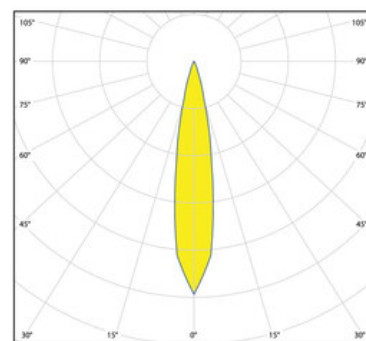

boîtier/cadre blanc mat

Cône anti-éblouissement noir mat, réflecteur secondaire noir mat

noir mat

Optique

Angle de rayonnement : 18°

la tête du réflecteur peut être pivotée de 30°, tournée de 355°

Indice de protection

IP20 / Classe de protection II

Branchement

230V/AC

incl. Convertisseur DALI

Poids

0,2 kg

Informations sur le produit

Projecteurs ronds encastrés Led en aluminium moulé sous pression thermolaqué boîtier/cadre blanc mat et Cône anti-éblouissement noir mat, réflecteur secondaire noir mat. La technologie LED de dernière génération avec un flux lumineux de x 720 lm pour x 10 W Distribution symétrique dans la température de couleur de 4000 K. Caractéristique de rayonnement : un faisceau 'Spot' en 18°. la tête du réflecteur peut être pivotée de 30°, tournée de 355°, Projecteur complet incluant réflecteur et Reflector and Converter DALI dimmable, Nombre d'adresses DALI : 1, Indice de rendu des couleurs (IRC) > 90, Evaluation de l'éblouissement selon la classification selon DIN EN 12464-1.2021-11 avec UGR < 16, luminaire de poste de travail compatible écran selon DIN EN 12464-1 (luminosité à 65° <= 3000 cd/m²), Durée de vie nominale > 60.000 h [selon le décret de l'UE]. Indice de protection IP20, classe de protection II. Remplacement du réflecteur secondaire possible sans outils. Peut être commandé en plus avec un capteur externe de mouvement et de lumière du jour. Sur demande également en version d'éclairage d'urgence, batterie 3h. Option de commutateur : C, source lumineuse remplaçable par le fabricant, dispositif de commande remplaçable par un professionnel autorisé, Dimensions : DMxH : 60x77 mm, Découpe DMxH : 50x127 mm, Poids : 0,2 kg