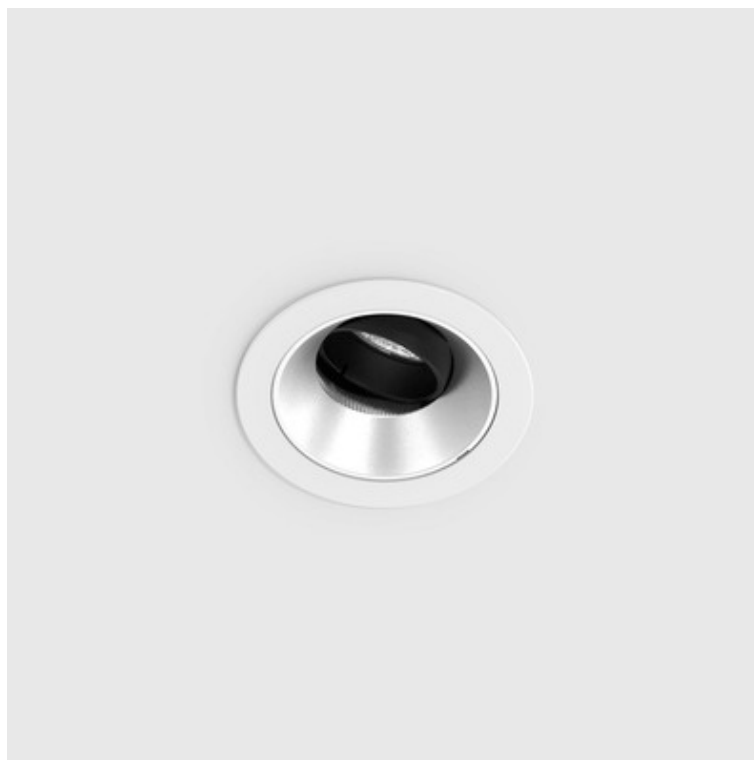

Produit

S42E060-NPWSC1940H31
diva XS round encastré blanc 60mm

Général

LED HO 4000K x10W x720lm 18° CRI90

Source

LED HO

Indice de rendu de couleur CRI90

Groupe de risque RG1 IEC 62471

boîtier/cadre blanc mat

Cône anti-éblouissement noir mat, réflecteur secondaire

argent mat

Optique

Angle de rayonnement : 18°

la tête du réflecteur peut être pivotée de 30°, tournée de 355°

Indice de protection

IP20 / Classe de protection II

Branchement

230V/AC

incl. Convertisseur DALI

Poids

0,2 kg

Informations sur le produit

Projecteurs ronds encastrés Led en aluminium moulé sous pression thermolaqué boîtier/cadre blanc mat et Cône anti-éblouissement noir mat, réflecteur secondaire argent mat. La technologie LED de dernière génération avec un flux lumineux de x 720 lm pour x 10 W Distribution symétrique dans la température de couleur de 4000 K. Caractéristique de rayonnement : un faisceau 'Spot' en 18°. la tête du réflecteur peut être pivotée de 30°, tournée de 355°, Projecteur complet incluant réflecteur et Reflector and Converter DALI dimmable, Nombre d'adresses DALI : 1, Indice de rendu des couleurs (IRC) > 90, Evaluation de l'éblouissement selon la classification selon DIN EN 12464-1.2021-11 avec UGR < 16, luminaire de poste de travail compatible écran selon DIN EN 12464-1 (luminosité à 65° <= 3000 cd/m²), Durée de vie nominale > 60.000 h [selon le décret de l'UE]. Indice de protection IP20, classe de protection II. Remplacement du réflecteur secondaire possible sans outils. Peut être commandé en plus avec un capteur externe de mouvement et de lumière du jour. Sur demande également en version d'éclairage d'urgence, batterie 3h. Option de commutateur : C, source lumineuse remplaçable par le fabricant, dispositif de commande remplaçable par un professionnel autorisé, Dimensions : DMxH : 60x77 mm, Découpe DMxH : 50x127 mm, Poids : 0,2 kg