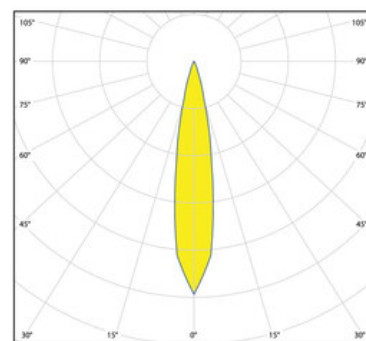

boîtier/cadre blanc mat

Cône anti-éblouissement noir mat, réflecteur secondaire

argent mat

Optique

Angle de rayonnement : 18°

la tête du réflecteur peut être pivotée de 30°, tournée de 355°

Indice de protection

IP20 / Classe de protection II

Branchement

230V/AC

incl. Convertisseur DALI

Poids

0,2 kg

Informations sur le produit

Projecteurs ronds encastrés Led en aluminium moulé sous pression thermolaqué boîtier/cadre blanc mat et Cône anti-éblouissement noir mat, réflecteur secondaire argent mat. La technologie LED de dernière génération avec un flux lumineux de x 720 lm pour x 10 W Distribution symétrique dans la température de couleur de 4000 K. Caractéristique de rayonnement : un faisceau 'Spot' en 18°. la tête du réflecteur peut être pivotée de 30°, tournée de 355°, Projecteur complet incluant réflecteur et Reflector and Converter DALI dimmable, Nombre d'adresses DALI : 1, Indice de rendu des couleurs (IRC) > 90, Evaluation de l'éblouissement selon la classification selon DIN EN 12464-1.2021-11 avec UGR < 16, luminaire de poste de travail compatible écran selon DIN EN 12464-1 (luminosité à 65° <= 3000 cd/m²), Durée de vie nominale > 60.000 h [selon le décret de l'UE]. Indice de protection IP20, classe de protection II. Remplacement du réflecteur secondaire possible sans outils. Peut être commandé en plus avec un capteur externe de mouvement et de lumière du jour. Sur demande également en version d'éclairage d'urgence, batterie 3h. Option de commutateur : C, source lumineuse remplaçable par le fabricant, dispositif de commande remplaçable par un professionnel autorisé, Dimensions : DMxH : 60x77 mm, Découpe DMxH : 50x127 mm, Poids : 0,2 kg