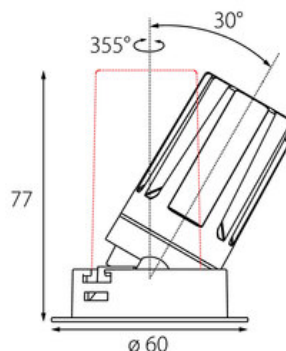

UGR16 DIN EN 12464-1.2021-11

Luminaire de poste de travail compatible avec les écrans selon DIN EN 12464-1

avec luminance (C 0°) < 3000 cd/m²

Dimension

DMxH : 60x77mm

Découpe DMxH : 50x127mm

Surface/couleur

boîtier/cadre blanc mat

Cône anti-éblouissement noir mat, réflecteur secondaire

argent mat

Optique

Angle de rayonnement : 18°

la tête du réflecteur peut être pivotée de 30°, tournée de 355°

Indice de protection

IP20 / Classe de protection II

Branchement

230V/AC

incl. Convertisseur DALI

Poids

0,2 kg

Informations sur le produit

Projecteurs ronds encastrés Led en aluminium moulé sous pression thermolaqué boîtier/cadre blanc mat et Cône anti-éblouissement noir mat, réflecteur secondaire argent mat. La technologie LED de dernière génération avec un flux lumineux de x 720 lm pour x 10 W Distribution symétrique dans la température de couleur de 4000 K. Caractéristique de rayonnement : un faisceau 'Spot' en 18°. la tête du réflecteur peut être pivotée de 30°, tournée de 355°, Projecteur complet incluant réflecteur et Reflector and Converter DALI dimmable, Nombre d'adresses DALI : 1, Indice de rendu des couleurs (IRC) > 90, Evaluation de l'éblouissement selon la classification selon DIN EN 12464-1.2021-11 avec UGR < 16, luminaire de poste de travail compatible écran selon DIN EN 12464-1 (luminosité à 65° <= 3000 cd/m²), Durée de vie nominale > 60.000 h [selon le décret de l'UE]. Indice de protection IP20, classe de protection II. Remplacement du réflecteur secondaire possible sans outils. Peut être commandé en plus avec un capteur externe de mouvement et de lumière du jour. Sur demande également en version d'éclairage d'urgence, batterie 3h. Option de commutateur : C, source lumineuse remplaçable par le fabricant, dispositif de commande remplaçable par un professionnel autorisé, Dimensions : DMxH : 60x77 mm, Découpe DMxH : 50x127 mm, Poids : 0,2 kg