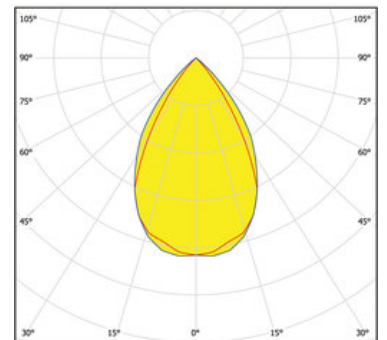

Produit

T65H112-9005C1940H3Z
quadro suspension noir grille 1124x50

Général

LED HO 4000K 38W 3693lm CRI90
embouts inclus

Source

LED HO
Indice de rendu de couleur (IRC)90
Groupe de risque RG0 IEC 62471
MacAdam 3
UGR16 DIN EN 12464-1.2021-11
Luminaire de poste de travail compatible écran
selon DIN EN 12464-1
luminosité 1000 cd/m²

Dimension

LxlxH : 1124x50x066mm

Surface/couleur

revêtu par poudre noir RAL9005, structure fine mate
Matériau : Aluminium

Optique

Grille 'high-gloss black chrome'

Indice de protection

IP20 / Classe de protection I

Branchement

230V 50/60Hz
incl. Convertisseur DALI
2 filins de suspension 1500 mm avec tendeurs
rapides / alimentation transparent 1750 mm avec
patère blanche en saillie (lxLxH: 130x55x25 mm)

Poids

3,0 kg

Informations sur le produit

Nouveau luminaire de bureau profilé LED de grande qualité, en aluminium extrudé avec surface thermolaquée en noir 'RAL9005' pour le montage en suspension, et l'éclairage direct. Diffusion directe de la lumière par Grille 'high-gloss black chrome'. alimentation transparent 1750 mm avec patère blanche en saillie (lxLxH: 130x55x25 mm) inclus. Solution élégante pour le câble d'alimentation, embouts inclus. Installation par câbles de suspension (longueur max. 1500 mm), avec réglage de la longueur en continu par tendeurs rapides. Convertisseur DALI pour gradation inclus. Luminaire équipé d'une technologie LED innovante avec une efficacité de 97 lm par W et une flux lumineux sortant de 3693lm pour 38 W, en température de couleur 4000 K (nominale), 3967 K (effective). Evaluation de l'éblouissement selon la classification selon DIN EN 12464-1.2021-11 avec UGR < 16, luminaire de poste de travail compatible écran selon DIN EN 12464-1 (luminosité à 65° <= 1000 cd/m²), indice de rendu des couleurs (IRC) > 90, indice de protection IP20, classe de protection I, Groupe de risque RG0 selon norme IEC 62471, durée de vie nominale > 60.000 h [selon le décret de l'UE]. Sur demande également en version d'éclairage d'urgence, batterie 3h. Des câbles design de différentes longueurs et couleurs sont disponibles en option pour l'alimentation, Option de commutateur : C, source lumineuse remplaçable par le fabricant, dispositif de commande remplaçable par un professionnel autorisé, Dimensions LxlxH : 1124x50x066 mm, embouts inclus, poids : 3,0 kg