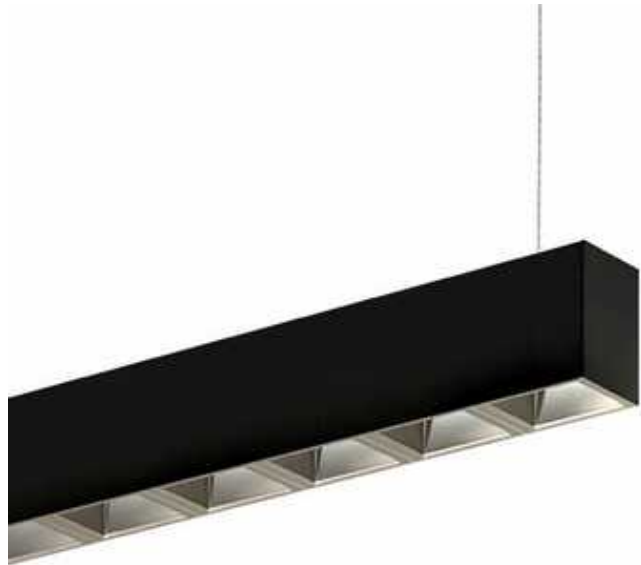

Dimension

LxlxH : 1124x50x066mm

Surface/couleur

revêtu par poudre noir RAL9005, structure fine mate
Matériau : Aluminium

Optique

Grille 'high-gloss black chrome'

Indice de protection

IP20 / Classe de protection I

Branchement

230V 50/60Hz
incl. Convertisseur DALI
2 filins de suspension 1500 mm avec tendeurs
rapides / alimentation transparent 1750 mm avec
patère blanche en saillie (lxLxH: 130x55x25 mm)

Poids

3,0 kg

Informations sur le produit

Nouveau luminaire de bureau profilé LED de grande qualité, en aluminium extrudé avec surface thermolaquée en noir 'RAL9005' pour le montage en suspension, et l'éclairage direct. Diffusion directe de la lumière par Grille 'high-gloss black chrome'. alimentation transparent 1750 mm avec patère blanche en saillie (lxLxH: 130x55x25 mm) inclus. Solution élégante pour le câble d'alimentation, embouts inclus. Installation par câbles de suspension (longueur max. 1500 mm), avec réglage de la longueur en continu par tendeurs rapides. Convertisseur DALI pour gradation inclus. Luminaire équipé d'une technologie LED innovante avec une efficacité de 97 lm par W et une flux lumineux sortant de 3693lm pour 38 W, en température de couleur 4000 K (nominale), 3967 K (effective). Evaluation de l'éblouissement selon la classification selon DIN EN 12464-1.2021-11 avec UGR < 16, luminaire de poste de travail compatible écran selon DIN EN 12464-1 (luminosité à 65° <= 1000 cd/m²), indice de rendu des couleurs (IRC) > 90, indice de protection IP20, classe de protection I, Groupe de risque RG0 selon norme IEC 62471, durée de vie nominale > 60.000 h [selon le décret de l'UE]. Sur demande également en version d'éclairage d'urgence, batterie 3h. Des câbles design de différentes longueurs et couleurs sont disponibles en option pour l'alimentation, Option de commutateur : C, source lumineuse remplaçable par le fabricant, dispositif de commande remplaçable par un professionnel autorisé, Dimensions LxlxH : 1124x50x066 mm, embouts inclus, poids : 3,0 kg