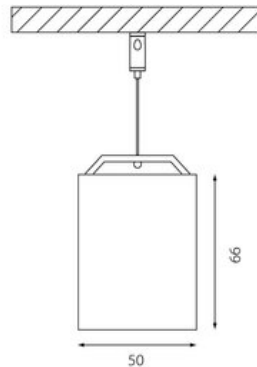

Dimension

LxlxH : 1124x50x066mm

Surface/couleur

revêtu par poudre noir RAL9005, structure fine mate
Matériau : Aluminium

Optique

Grille 'high-gloss black chrome'

Indice de protection

IP20 / Classe de protection I

Branchement

230V 50/60Hz
incl. Convertisseur DALI
2 filins de suspension 1500 mm avec tendeurs
rapides / alimentation transparent 1750 mm avec
patère blanche en saillie (lxLxH: 130x55x25 mm)

Poids

3,0 kg

Informations sur le produit

Nouveau luminaire de bureau profilé LED de grande qualité, en aluminium extrudé avec surface thermolaquée en noir 'RAL9005' pour le montage en suspension, et l'éclairage direct. Diffusion directe de la lumière par Grille 'high-gloss black chrome'. alimentation transparent 1750 mm avec patère blanche en saillie (lxLxH: 130x55x25 mm) inclus. Solution élégante pour le câble d'alimentation, embouts inclus. Installation par câbles de suspension (longueur max. 1500 mm), avec réglage de la longueur en continu par tendeurs rapides. Convertisseur DALI pour gradation inclus. Luminaire équipé d'une technologie LED innovante avec une efficacité de 97 lm par W et une flux lumineux sortant de 3693lm pour 38 W, en température de couleur 4000 K (nominale), 3967 K (effective). Evaluation de l'éblouissement selon la classification selon DIN EN 12464-1.2021-11 avec UGR < 16, luminaire de poste de travail compatible écran selon DIN EN 12464-1 (luminosité à 65° <= 1000 cd/m²), indice de rendu des couleurs (IRC) > 90, indice de protection IP20, classe de protection I, Groupe de risque RG0 selon norme IEC 62471, durée de vie nominale > 60.000 h [selon le décret de l'UE]. Sur demande également en version d'éclairage d'urgence, batterie 3h. Des câbles design de différentes longueurs et couleurs sont disponibles en option pour l'alimentation, Option de commutateur : C, source lumineuse remplaçable par le fabricant, dispositif de commande remplaçable par un professionnel autorisé, Dimensions LxlxH : 1124x50x066 mm, embouts inclus, poids : 3,0 kg