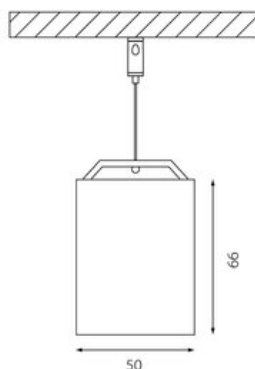

MacAdam 3

UGR16 DIN EN 12464-1.2021-11

Luminaire de poste de travail compatible écran
selon DIN EN 12464-1

luminosité 1000 cd/m²

Dimension

LxlxH : 1124x50x066mm

Surface/couleur

revêtu par poudre blanc RAL9016, structure fine
mate

2 filins de suspension 1500 mm avec tendeurs
rapides / alimentation transparent 1750 mm avec
patère blanche en saillie (lxLxH: 130x55x25 mm)

Poids

3,0 kg

Informations sur le produit

Nouveau luminaire de bureau profilé LED de grande qualité, en aluminium extrudé avec surface thermolaquée en blanc 'RAL9016' pour le montage en suspension, et l'éclairage direct. Diffusion directe de la lumière par Grille 'black matte'. alimentation transparent 1750 mm avec patère blanche en saillie (lxLxH: 130x55x25 mm) inclus. Solution élégante pour le câble d'alimentation, embouts inclus. Installation par câbles de suspension (longueur max. 1500 mm), avec réglage de la longueur en continu par tendeurs rapides. Convertisseur DALI pour gradation inclus. Luminaire équipé d'une technologie LED innovante avec une efficacité de 64 lm par W et une flux lumineux sortant de 2442lm pour 38 W, en température de couleur 4000 K (nominale), 4029 K (effective). Evaluation de l'éblouissement selon la classification selon DIN EN 12464-1.2021-11 avec UGR < 16, luminaire de poste de travail compatible écran selon DIN EN 12464-1 (luminosité à 65° <= 1000 cd/m²), indice de rendu des couleurs (IRC) > 90, indice de protection IP20, classe de protection I, Groupe de risque RG0 selon norme IEC 62471, durée de vie nominale > 60.000 h [selon le décret de l'UE]. Sur demande également en version d'éclairage d'urgence, batterie 3h. Des câbles design de différentes longueurs et couleurs sont disponibles en option pour l'alimentation, Option de commutateur : C, source lumineuse remplaçable par le fabricant, dispositif de commande remplaçable par un professionnel autorisé, Dimensions LxlxH : 1124x50x066 mm, embouts inclus, poids : 3,0 kg