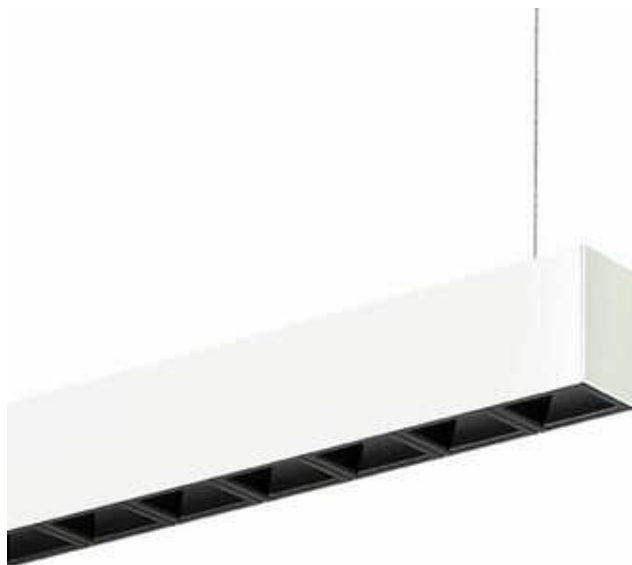

MacAdam 3

UGR16 DIN EN 12464-1.2021-11

Luminaire de poste de travail compatible écran
selon DIN EN 12464-1

luminosité 1000 cd/m²

Dimension

LxlxH : 1124x50x066mm

Surface/couleur

revêtu par poudre blanc RAL9016, structure fine
mate

2 filins de suspension 1500 mm avec tendeurs
rapides / alimentation transparent 1750 mm avec
patère blanche en saillie (lxLxH: 130x55x25 mm)

Poids

3,0 kg

Informations sur le produit

Nouveau luminaire de bureau profilé LED de grande qualité, en aluminium extrudé avec surface thermolaquée en blanc 'RAL9016' pour le montage en suspension, et l'éclairage direct. Diffusion directe de la lumière par Grille 'black matte'. alimentation transparent 1750 mm avec patère blanche en saillie (lxLxH: 130x55x25 mm) inclus. Solution élégante pour le câble d'alimentation, embouts inclus. Installation par câbles de suspension (longueur max. 1500 mm), avec réglage de la longueur en continu par tendeurs rapides. Convertisseur DALI pour gradation inclus. Luminaire équipé d'une technologie LED innovante avec une efficacité de 64 lm par W et une flux lumineux sortant de 2442lm pour 38 W, en température de couleur 4000 K (nominale), 4029 K (effective). Evaluation de l'éblouissement selon la classification selon DIN EN 12464-1.2021-11 avec UGR < 16, luminaire de poste de travail compatible écran selon DIN EN 12464-1 (luminosité à 65° <= 1000 cd/m²), indice de rendu des couleurs (IRC) > 90, indice de protection IP20, classe de protection I, Groupe de risque RG0 selon norme IEC 62471, durée de vie nominale > 60.000 h [selon le décret de l'UE]. Sur demande également en version d'éclairage d'urgence, batterie 3h. Des câbles design de différentes longueurs et couleurs sont disponibles en option pour l'alimentation, Option de commutateur : C, source lumineuse remplaçable par le fabricant, dispositif de commande remplaçable par un professionnel autorisé, Dimensions LxlxH : 1124x50x066 mm, embouts inclus, poids : 3,0 kg