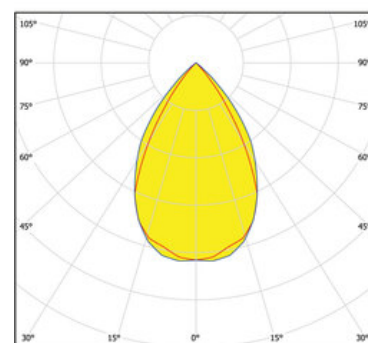

Produit

T65H112-9016C1940H3N
quadro suspension blanc grille 1124x50

Général

LED HO 4000K 38W 2442lm CRI90
embouts inclus

Source

LED HO

Indice de rendu de couleur (IRC)90

Groupe de risque RG0 IEC 62471

MacAdam 3

UGR16 DIN EN 12464-1.2021-11

Luminaire de poste de travail compatible écran
selon DIN EN 12464-1

luminosité 1000 cd/m²

Dimension

LxlxH : 1124x50x066mm

Surface/couleur

revêtu par poudre blanc RAL9016, structure fine
mate

Matériau : Aluminium

Optique

Grille 'black matte'

Indice de protection

IP20 / Classe de protection I

Branchement

230V 50/60Hz

incl. Convertisseur DALI

2 filins de suspension 1500 mm avec tendeurs
rapides / alimentation transparent 1750 mm avec
patère blanche en saillie (lxLxH: 130x55x25 mm)

Poids

3,0 kg

Informations sur le produit

Nouveau luminaire de bureau profilé LED de grande qualité, en aluminium extrudé avec surface thermolaquée en blanc 'RAL9016' pour le montage en suspension, et l'éclairage direct. Diffusion directe de la lumière par Grille 'black matte'. alimentation transparent 1750 mm avec patère blanche en saillie (lxLxH: 130x55x25 mm) inclus. Solution élégante pour le câble d'alimentation, embouts inclus. Installation par câbles de suspension (longueur max. 1500 mm), avec réglage de la longueur en continu par tendeurs rapides. Convertisseur DALI pour gradation inclus. Luminaire équipé d'une technologie LED innovante avec une efficacité de 64 lm par W et une flux lumineux sortant de 2442lm pour 38 W, en température de couleur 4000 K (nominale), 4029 K (effective). Evaluation de l'éblouissement selon la classification selon DIN EN 12464-1.2021-11 avec UGR < 16, luminaire de poste de travail compatible écran selon DIN EN 12464-1 (luminosité à 65° <= 1000 cd/m²), indice de rendu des couleurs (IRC) > 90, indice de protection IP20, classe de protection I, Groupe de risque RG0 selon norme IEC 62471, durée de vie nominale > 60.000 h [selon le décret de l'UE]. Sur demande également en version d'éclairage d'urgence, batterie 3h. Des câbles design de différentes longueurs et couleurs sont disponibles en option pour l'alimentation, Option de commutateur : C, source lumineuse remplaçable par le fabricant, dispositif de commande remplaçable par un professionnel autorisé, Dimensions LxlxH : 1124x50x066 mm, embouts inclus, poids : 3,0 kg