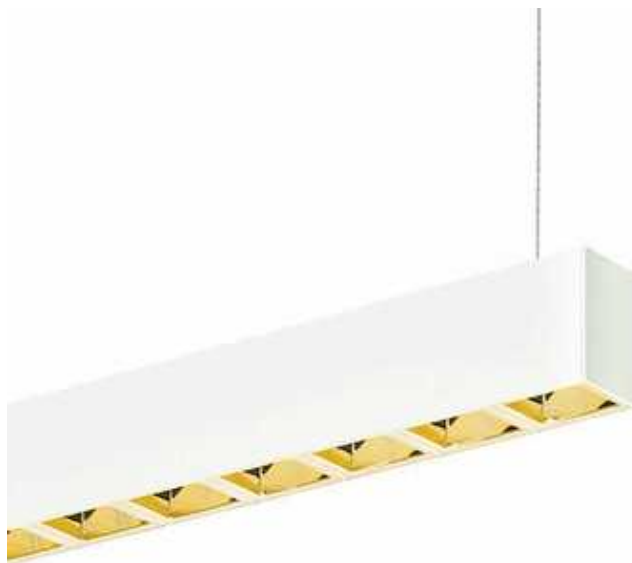

**Produit**

T65H280-9016C1940H3G  
quadro suspension blanc grille 2804x50

**Général**

LED HO 4000K 94W 11216lm CRI90  
embouts inclus

**Source**

LED HO

Indice de rendu de couleur (IRC)90

Groupe de risque RG0 IEC 62471

3 filins de suspension 2000 mm avec

fixation-tendeur rapide / alimentation transparent

1750 mm avec patère blanche en saillie (lxLxH:

130x55x25 mm)

**Poids**

7,5 kg

**Informations sur le produit**

Nouveau luminaire de bureau profilé LED de grande qualité, en aluminium extrudé avec surface thermolaquée en blanc 'RAL9016' pour le montage en suspension, et l'éclairage direct. Diffusion directe de la lumière par Grille 'high-gloss gold'. alimentation transparent 1750 mm avec patère blanche en saillie (lxLxH: 130x55x25 mm) inclus. Solution élégante pour le câble d'alimentation, embouts inclus. Installation par câbles de suspension (longueur max. 1500 mm), avec réglage de la longueur en continu par tendeurs rapides. Convertisseur DALI pour gradation inclus. Luminaire équipé d'une technologie LED innovante avec une efficacité de 119 lm par W et une flux lumineux sortant de 11216lm pour 94 W, en température de couleur 4000 K (nominale), 3740 K (effective). Evaluation de l'éblouissement selon la classification selon DIN EN 12464-1.2021-11 avec UGR < 16, luminaire de poste de travail compatible écran selon DIN EN 12464-1 (luminosité à 65° <= 1000 cd/m<sup>2</sup>), indice de rendu des couleurs (IRC) > 90, indice de protection IP20, classe de protection I, Groupe de risque RG0 selon norme IEC 62471, durée de vie nominale > 60.000 h [selon le décret de l'UE]. Sur demande également en version d'éclairage d'urgence, batterie 3h. Des câbles design de différentes longueurs et couleurs sont disponibles en option pour l'alimentation. Option de commutateur : C, source lumineuse remplaçable par le fabricant, dispositif de commande remplaçable par un professionnel autorisé, Dimensions LxlxH : 2804x50x066 mm, embouts inclus, poids : 7,5 kg