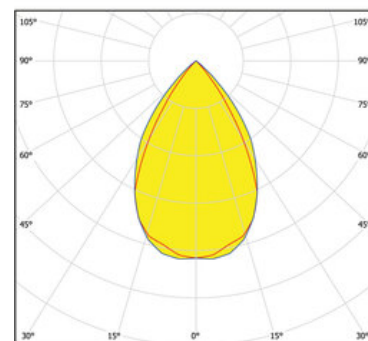

3 filins de suspension 2000 mm avec

fixation-tendeur rapide / alimentation transparent

1750 mm avec patère blanche en saillie (lxLxH:

130x55x25 mm)

**Poids**

7,5 kg

**Informations sur le produit**

Nouveau luminaire de bureau profilé LED de grande qualité, en aluminium extrudé avec surface thermolaquée en blanc 'RAL9016' pour le montage en suspension, et l'éclairage direct. Diffusion directe de la lumière par Grille 'high-gloss gold'. alimentation transparent 1750 mm avec patère blanche en saillie (lxLxH: 130x55x25 mm) inclus. Solution élégante pour le câble d'alimentation, embouts inclus. Installation par câbles de suspension (longueur max. 1500 mm), avec réglage de la longueur en continu par tendeurs rapides. Convertisseur DALI pour gradation inclus. Luminaire équipé d'une technologie LED innovante avec une efficacité de 119 lm par W et une flux lumineux sortant de 11216lm pour 94 W, en température de couleur 4000 K (nominale), 3740 K (effective). Evaluation de l'éblouissement selon la classification selon DIN EN 12464-1.2021-11 avec UGR < 16, luminaire de poste de travail compatible écran selon DIN EN 12464-1 (luminosité à 65° <= 1000 cd/m<sup>2</sup>), indice de rendu des couleurs (IRC) > 90, indice de protection IP20, classe de protection I, Groupe de risque RG0 selon norme IEC 62471, durée de vie nominale > 60.000 h [selon le décret de l'UE]. Sur demande également en version d'éclairage d'urgence, batterie 3h. Des câbles design de différentes longueurs et couleurs sont disponibles en option pour l'alimentation. Option de commutateur : C, source lumineuse remplaçable par le fabricant, dispositif de commande remplaçable par un professionnel autorisé, Dimensions LxlxH : 2804x50x066 mm, embouts inclus, poids : 7,5 kg