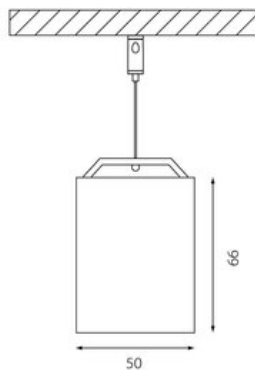

3 filins de suspension 2000 mm avec

fixation-tendeur rapide / alimentation transparent

1750 mm avec patère blanche en saillie (lxLxH:

130x55x25 mm)

**Poids**

7,5 kg

**Informations sur le produit**

Nouveau luminaire de bureau profilé LED de grande qualité, en aluminium extrudé avec surface thermolaquée en blanc 'RAL9016' pour le montage en suspension, et l'éclairage direct. Diffusion directe de la lumière par Grille 'high-gloss gold'. alimentation transparent 1750 mm avec patère blanche en saillie (lxLxH: 130x55x25 mm) inclus. Solution élégante pour le câble d'alimentation, embouts inclus. Installation par câbles de suspension (longueur max. 1500 mm), avec réglage de la longueur en continu par tendeurs rapides. Convertisseur DALI pour gradation inclus. Luminaire équipé d'une technologie LED innovante avec une efficacité de 119 lm par W et une flux lumineux sortant de 11216lm pour 94 W, en température de couleur 4000 K (nominale), 3740 K (effective). Evaluation de l'éblouissement selon la classification selon DIN EN 12464-1.2021-11 avec UGR < 16, luminaire de poste de travail compatible écran selon DIN EN 12464-1 (luminosité à 65° <= 1000 cd/m<sup>2</sup>), indice de rendu des couleurs (IRC) > 90, indice de protection IP20, classe de protection I, Groupe de risque RG0 selon norme IEC 62471, durée de vie nominale > 60.000 h [selon le décret de l'UE]. Sur demande également en version d'éclairage d'urgence, batterie 3h. Des câbles design de différentes longueurs et couleurs sont disponibles en option pour l'alimentation. Option de commutateur : C, source lumineuse remplaçable par le fabricant, dispositif de commande remplaçable par un professionnel autorisé, Dimensions LxlxH : 2804x50x066 mm, embouts inclus, poids : 7,5 kg