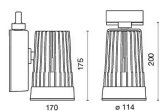

DESSIN TECHNIQUE