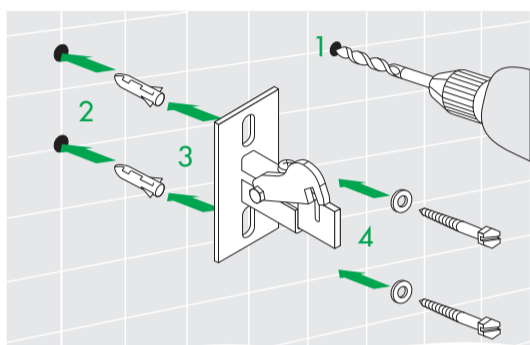

# TYPE T34

40023043

© Copyright by PBO 22/03/2021

**DE** Geeignete Befestigungsschrauben je nach Beschaffenheit der Wand verwenden.  
**EN** Use mounting screws suitable for your wall.  
**ES** Utilizar un sistema de fijación adecuado al tipo de pared.  
**FR** Utiliser des vis de fixation adaptées à la nature de votre mur.  
**IT** D'impiegare un sistema di fissaggio adatto al tipo di muro.  
**NL** Gebruik montageschroeven die geschikt zijn voor de aard van de wand.  
**PL** Używać śrub mocujących przystosowanych do rodzaju ściany.

# TYPE T34E

**DE** Geeignete Befestigungsschrauben je nach Beschaffenheit der Wand verwenden.  
**EN** Use mounting screws suitable for your wall.  
**ES** Utilizar un sistema de fijación adecuado al tipo de pared.  
**FR** Utiliser des vis de fixation adaptées à la nature de votre mur.  
**IT** D'impiegare un sistema di fissaggio adatto al tipo di muro.  
**NL** Gebruik montageschroeven die geschikt zijn voor de aard van de wand.  
**PL** Używać śrub mocujących przystosowanych do rodzaju ściany.