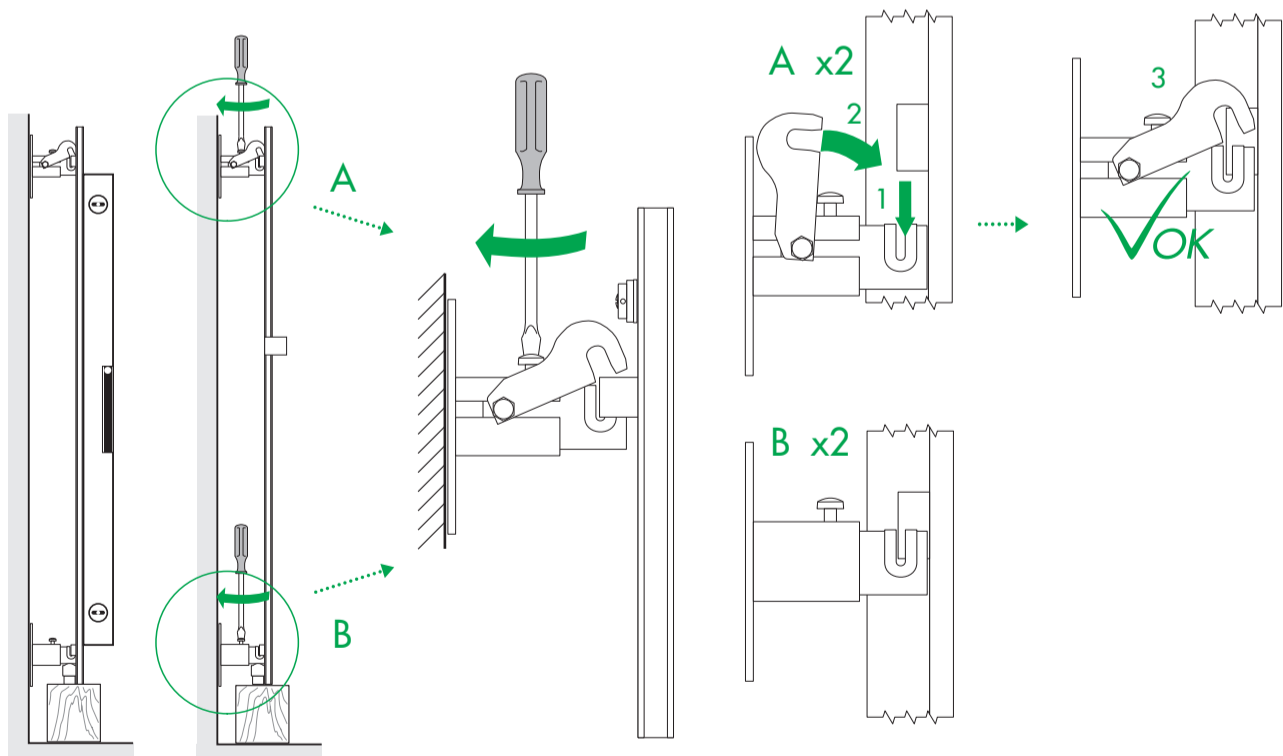

# TYPE T34

40023043

© Copyright by PBO 22/03/2021

**DE** Geeignete Befestigungsschrauben je nach Beschaffenheit der Wand verwenden.  
**EN** Use mounting screws suitable for your wall.  
**ES** Utilizar un sistema de fijación adecuado al tipo de pared.  
**FR** Utiliser des vis de fixation adaptées à la nature de votre mur.  
**IT** D'impiegare un sistema di fissaggio adatto al tipo di muro.  
**NL** Gebruik montageschroeven die geschikt zijn voor de aard van de wand.  
**PL** Używać śrub mocujących przystosowanych do rodzaju ściany.

# TYPE T34E

**DE** Geeignete Befestigungsschrauben je nach Beschaffenheit der Wand verwenden.  
**EN** Use mounting screws suitable for your wall.  
**ES** Utilizar un sistema de fijación adecuado al tipo de pared.  
**FR** Utiliser des vis de fixation adaptées à la nature de votre mur.  
**IT** D'impiegare un sistema di fissaggio adatto al tipo di muro.  
**NL** Gebruik montageschroeven die geschikt zijn voor de aard van de wand.  
**PL** Używać śrub mocujących przystosowanych do rodzaju ściany.