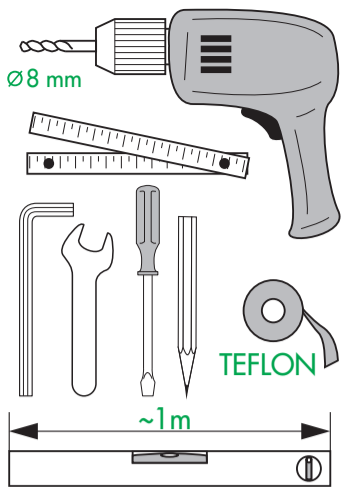

# TYPE T34

40023043

© Copyright by PBO 22/03/2021

**DE** Geeignete Befestigungsschrauben je nach Beschaffenheit der Wand verwenden.  
**EN** Use mounting screws suitable for your wall.  
**ES** Utilizar un sistema de fijación adecuado al tipo de pared.  
**FR** Utiliser des vis de fixation adaptées à la nature de votre mur.  
**IT** D'impiegare un sistema di fissaggio adatto al tipo di muro.  
**NL** Gebruik montageschroeven die geschikt zijn voor de aard van de wand.  
**PL** Używać śrub mocujących przystosowanych do rodzaju ściany.

# TYPE T34E

**DE** Geeignete Befestigungsschrauben je nach Beschaffenheit der Wand verwenden.  
**EN** Use mounting screws suitable for your wall.  
**ES** Utilizar un sistema de fijación adecuado al tipo de pared.  
**FR** Utiliser des vis de fixation adaptées à la nature de votre mur.  
**IT** D'impiegare un sistema di fissaggio adatto al tipo di muro.  
**NL** Gebruik montageschroeven die geschikt zijn voor de aard van de wand.  
**PL** Używać śrub mocujących przystosowanych do rodzaju ściany.