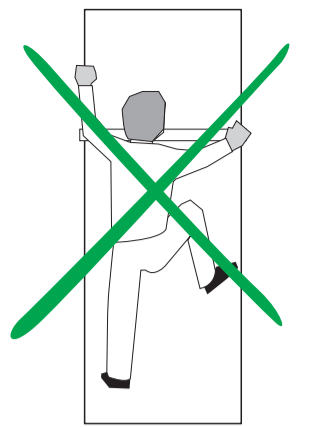

# TYPE T34

40023043

© Copyright by PBO 22/03/2021

**DE** Geeignete Befestigungsschrauben je nach Beschaffenheit der Wand verwenden.  
**EN** Use mounting screws suitable for your wall.  
**ES** Utilizar un sistema de fijación adecuado al tipo de pared.  
**FR** Utiliser des vis de fixation adaptées à la nature de votre mur.  
**IT** D'impiegare un sistema di fissaggio adatto al tipo di muro.  
**NL** Gebruik montageschroeven die geschikt zijn voor de aard van de wand.  
**PL** Używać śrub mocujących przystosowanych do rodzaju ściany.

# TYPE T34E

**DE** Geeignete Befestigungsschrauben je nach Beschaffenheit der Wand verwenden.  
**EN** Use mounting screws suitable for your wall.  
**ES** Utilizar un sistema de fijación adecuado al tipo de pared.  
**FR** Utiliser des vis de fixation adaptées à la nature de votre mur.  
**IT** D'impiegare un sistema di fissaggio adatto al tipo di muro.  
**NL** Gebruik montageschroeven die geschikt zijn voor de aard van de wand.  
**PL** Używać śrub mocujących przystosowanych do rodzaju ściany.