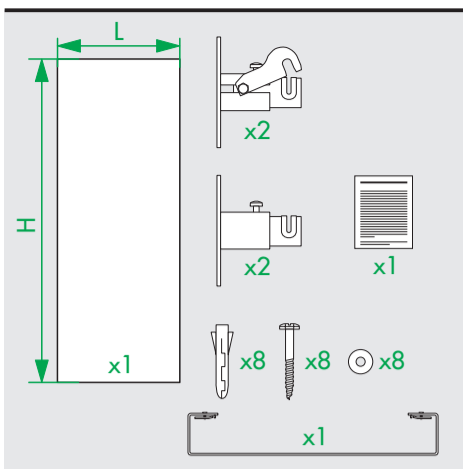

# TYPE T34

40023043

© Copyright by PBO 22/03/2021

**DE** Geeignete Befestigungsschrauben je nach Beschaffenheit der Wand verwenden.  
**EN** Use mounting screws suitable for your wall.  
**ES** Utilizar un sistema de fijación adecuado al tipo de pared.  
**FR** Utiliser des vis de fixation adaptées à la nature de votre mur.  
**IT** D'impiegare un sistema di fissaggio adatto al tipo di muro.  
**NL** Gebruik montageschroeven die geschikt zijn voor de aard van de wand.  
**PL** Używać śrub mocujących przystosowanych do rodzaju ściany.

# TYPE T34E

**DE** Geeignete Befestigungsschrauben je nach Beschaffenheit der Wand verwenden.  
**EN** Use mounting screws suitable for your wall.  
**ES** Utilizar un sistema de fijación adecuado al tipo de pared.  
**FR** Utiliser des vis de fixation adaptées à la nature de votre mur.  
**IT** D'impiegare un sistema di fissaggio adatto al tipo di muro.  
**NL** Gebruik montageschroeven die geschikt zijn voor de aard van de wand.  
**PL** Używać śrub mocujących przystosowanych do rodzaju ściany.