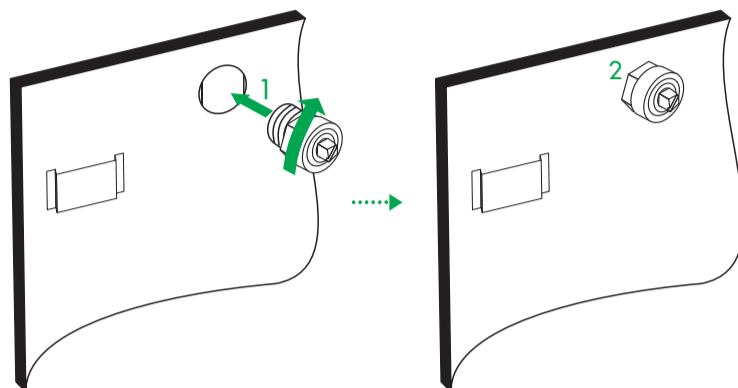

# TYPE T34

40023043

© Copyright by PBO 22/03/2021

**DE** Geeignete Befestigungsschrauben je nach Beschaffenheit der Wand verwenden.  
**EN** Use mounting screws suitable for your wall.  
**ES** Utilizar un sistema de fijación adecuado al tipo de pared.  
**FR** Utiliser des vis de fixation adaptées à la nature de votre mur.  
**IT** D'impiegare un sistema di fissaggio adatto al tipo di muro.  
**NL** Gebruik montageschroeven die geschikt zijn voor de aard van de wand.  
**PL** Używać śrub mocujących przystosowanych do rodzaju ściany.

# TYPE T34E

**DE** Geeignete Befestigungsschrauben je nach Beschaffenheit der Wand verwenden.  
**EN** Use mounting screws suitable for your wall.  
**ES** Utilizar un sistema de fijación adecuado al tipo de pared.  
**FR** Utiliser des vis de fixation adaptées à la nature de votre mur.  
**IT** D'impiegare un sistema di fissaggio adatto al tipo di muro.  
**NL** Gebruik montageschroeven die geschikt zijn voor de aard van de wand.  
**PL** Używać śrub mocujących przystosowanych do rodzaju ściany.