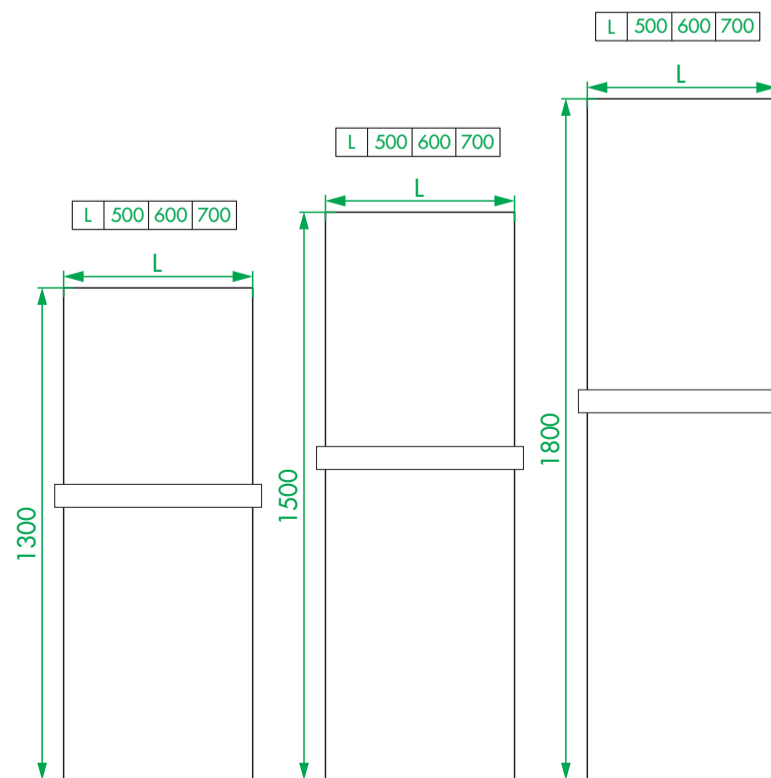

# TYPE T34

40023043

© Copyright by PBO 22/03/2021

**DE** Geeignete Befestigungsschrauben je nach Beschaffenheit der Wand verwenden.  
**EN** Use mounting screws suitable for your wall.  
**ES** Utilizar un sistema de fijación adecuado al tipo de pared.  
**FR** Utiliser des vis de fixation adaptées à la nature de votre mur.  
**IT** D'impiegare un sistema di fissaggio adatto al tipo di muro.  
**NL** Gebruik montageschroeven die geschikt zijn voor de aard van de wand.  
**PL** Używać śrub mocujących przystosowanych do rodzaju ściany.

# TYPE T34E

**DE** Geeignete Befestigungsschrauben je nach Beschaffenheit der Wand verwenden.  
**EN** Use mounting screws suitable for your wall.  
**ES** Utilizar un sistema de fijación adecuado al tipo de pared.  
**FR** Utiliser des vis de fixation adaptées à la nature de votre mur.  
**IT** D'impiegare un sistema di fissaggio adatto al tipo di muro.  
**NL** Gebruik montageschroeven die geschikt zijn voor de aard van de wand.  
**PL** Używać śrub mocujących przystosowanych do rodzaju ściany.