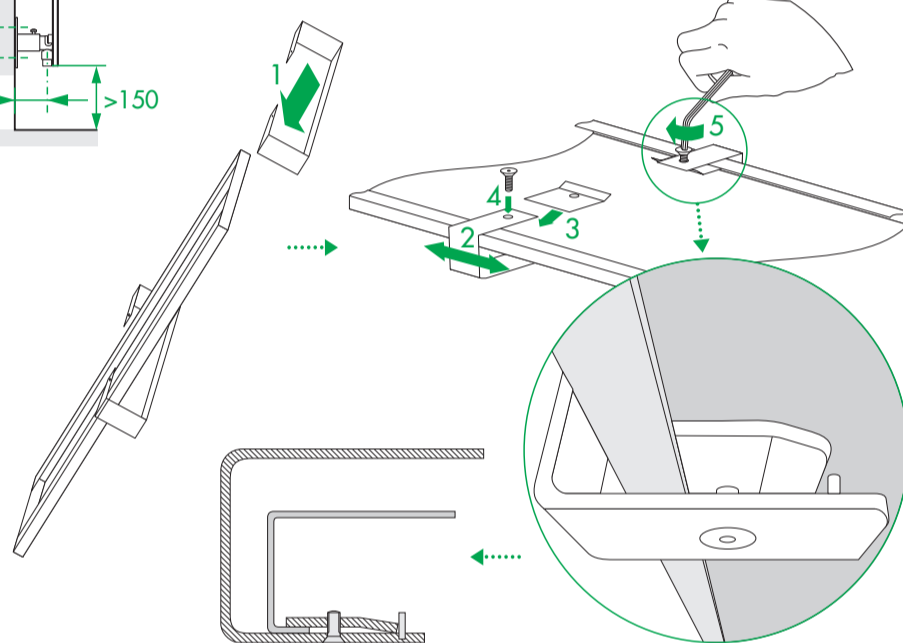

# TYPE T34

40023043

© Copyright by PBO 22/03/2021

**DE** Geeignete Befestigungsschrauben je nach Beschaffenheit der Wand verwenden.  
**EN** Use mounting screws suitable for your wall.  
**ES** Utilizar un sistema de fijación adecuado al tipo de pared.  
**FR** Utiliser des vis de fixation adaptées à la nature de votre mur.  
**IT** D'impiegare un sistema di fissaggio adatto al tipo di muro.  
**NL** Gebruik montageschroeven die geschikt zijn voor de aard van de wand.  
**PL** Używać śrub mocujących przystosowanych do rodzaju ściany.

# TYPE T34E

**DE** Geeignete Befestigungsschrauben je nach Beschaffenheit der Wand verwenden.  
**EN** Use mounting screws suitable for your wall.  
**ES** Utilizar un sistema de fijación adecuado al tipo de pared.  
**FR** Utiliser des vis de fixation adaptées à la nature de votre mur.  
**IT** D'impiegare un sistema di fissaggio adatto al tipo di muro.  
**NL** Gebruik montageschroeven die geschikt zijn voor de aard van de wand.  
**PL** Używać śrub mocujących przystosowanych do rodzaju ściany.