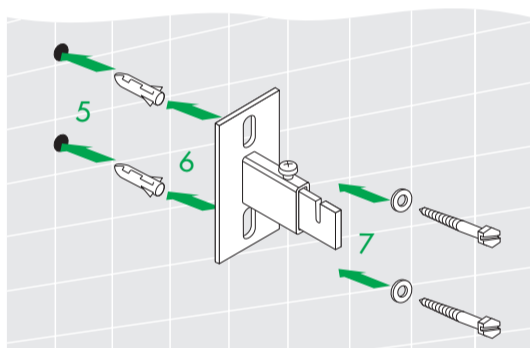

# TYPE T34

40023043

© Copyright by PBO 22/03/2021

**DE** Geeignete Befestigungsschrauben je nach Beschaffenheit der Wand verwenden.  
**EN** Use mounting screws suitable for your wall.  
**ES** Utilizar un sistema de fijación adecuado al tipo de pared.  
**FR** Utiliser des vis de fixation adaptées à la nature de votre mur.  
**IT** D'impiegare un sistema di fissaggio adatto al tipo di muro.  
**NL** Gebruik montageschroeven die geschikt zijn voor de aard van de wand.  
**PL** Używać śrub mocujących przystosowanych do rodzaju ściany.

# TYPE T34E

**DE** Geeignete Befestigungsschrauben je nach Beschaffenheit der Wand verwenden.  
**EN** Use mounting screws suitable for your wall.  
**ES** Utilizar un sistema de fijación adecuado al tipo de pared.  
**FR** Utiliser des vis de fixation adaptées à la nature de votre mur.  
**IT** D'impiegare un sistema di fissaggio adatto al tipo di muro.  
**NL** Gebruik montageschroeven die geschikt zijn voor de aard van de wand.  
**PL** Używać śrub mocujących przystosowanych do rodzaju ściany.