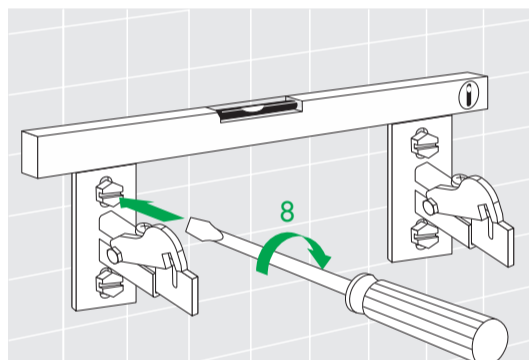

# TYPE T34

40023043

© Copyright by PBO 22/03/2021

**DE** Geeignete Befestigungsschrauben je nach Beschaffenheit der Wand verwenden.  
**EN** Use mounting screws suitable for your wall.  
**ES** Utilizar un sistema de fijación adecuado al tipo de pared.  
**FR** Utiliser des vis de fixation adaptées à la nature de votre mur.  
**IT** D'impiegare un sistema di fissaggio adatto al tipo di muro.  
**NL** Gebruik montageschroeven die geschikt zijn voor de aard van de wand.  
**PL** Używać śrub mocujących przystosowanych do rodzaju ściany.

# TYPE T34E

**DE** Geeignete Befestigungsschrauben je nach Beschaffenheit der Wand verwenden.  
**EN** Use mounting screws suitable for your wall.  
**ES** Utilizar un sistema de fijación adecuado al tipo de pared.  
**FR** Utiliser des vis de fixation adaptées à la nature de votre mur.  
**IT** D'impiegare un sistema di fissaggio adatto al tipo di muro.  
**NL** Gebruik montageschroeven die geschikt zijn voor de aard van de wand.  
**PL** Używać śrub mocujących przystosowanych do rodzaju ściany.