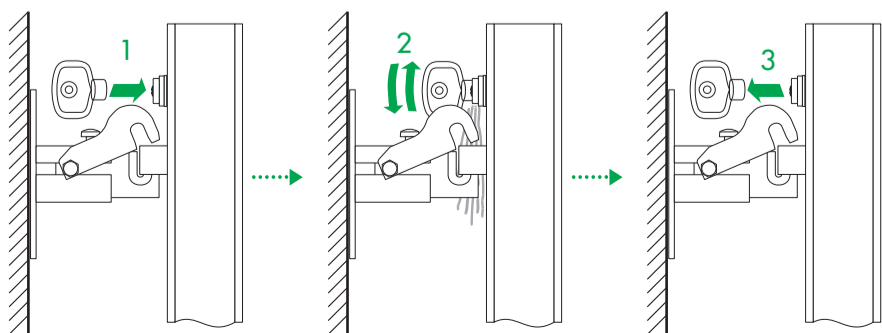

# TYPE T34

40023043

© Copyright by PBO 22/03/2021

**DE** Geeignete Befestigungsschrauben je nach Beschaffenheit der Wand verwenden.  
**EN** Use mounting screws suitable for your wall.  
**ES** Utilizar un sistema de fijación adecuado al tipo de pared.  
**FR** Utiliser des vis de fixation adaptées à la nature de votre mur.  
**IT** D'impiegare un sistema di fissaggio adatto al tipo di muro.  
**NL** Gebruik montageschroeven die geschikt zijn voor de aard van de wand.  
**PL** Używać śrub mocujących przystosowanych do rodzaju ściany.

# TYPE T34E

**DE** Geeignete Befestigungsschrauben je nach Beschaffenheit der Wand verwenden.  
**EN** Use mounting screws suitable for your wall.  
**ES** Utilizar un sistema de fijación adecuado al tipo de pared.  
**FR** Utiliser des vis de fixation adaptées à la nature de votre mur.  
**IT** D'impiegare un sistema di fissaggio adatto al tipo di muro.  
**NL** Gebruik montageschroeven die geschikt zijn voor de aard van de wand.  
**PL** Używać śrub mocujących przystosowanych do rodzaju ściany.