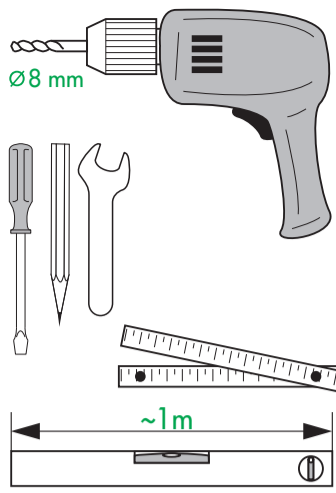

# TYPE T34

40023043

© Copyright by PBO 22/03/2021

**DE** Geeignete Befestigungsschrauben je nach Beschaffenheit der Wand verwenden.  
**EN** Use mounting screws suitable for your wall.  
**ES** Utilizar un sistema de fijación adecuado al tipo de pared.  
**FR** Utiliser des vis de fixation adaptées à la nature de votre mur.  
**IT** D'impiegare un sistema di fissaggio adatto al tipo di muro.  
**NL** Gebruik montageschroeven die geschikt zijn voor de aard van de wand.  
**PL** Używać śrub mocujących przystosowanych do rodzaju ściany.

# TYPE T34E

**DE** Geeignete Befestigungsschrauben je nach Beschaffenheit der Wand verwenden.  
**EN** Use mounting screws suitable for your wall.  
**ES** Utilizar un sistema de fijación adecuado al tipo de pared.  
**FR** Utiliser des vis de fixation adaptées à la nature de votre mur.  
**IT** D'impiegare un sistema di fissaggio adatto al tipo di muro.  
**NL** Gebruik montageschroeven die geschikt zijn voor de aard van de wand.  
**PL** Używać śrub mocujących przystosowanych do rodzaju ściany.