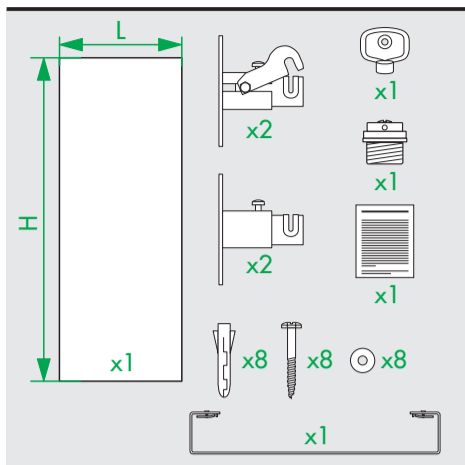

# TYPE T34

40023043

© Copyright by PBO 22/03/2021

**DE** Geeignete Befestigungsschrauben je nach Beschaffenheit der Wand verwenden.  
**EN** Use mounting screws suitable for your wall.  
**ES** Utilizar un sistema de fijación adecuado al tipo de pared.  
**FR** Utiliser des vis de fixation adaptées à la nature de votre mur.  
**IT** D'impiegare un sistema di fissaggio adatto al tipo di muro.  
**NL** Gebruik montageschroeven die geschikt zijn voor de aard van de wand.  
**PL** Używać śrub mocujących przystosowanych do rodzaju ściany.

# TYPE T34E

**DE** Geeignete Befestigungsschrauben je nach Beschaffenheit der Wand verwenden.  
**EN** Use mounting screws suitable for your wall.  
**ES** Utilizar un sistema de fijación adecuado al tipo de pared.  
**FR** Utiliser des vis de fixation adaptées à la nature de votre mur.  
**IT** D'impiegare un sistema di fissaggio adatto al tipo di muro.  
**NL** Gebruik montageschroeven die geschikt zijn voor de aard van de wand.  
**PL** Używać śrub mocujących przystosowanych do rodzaju ściany.