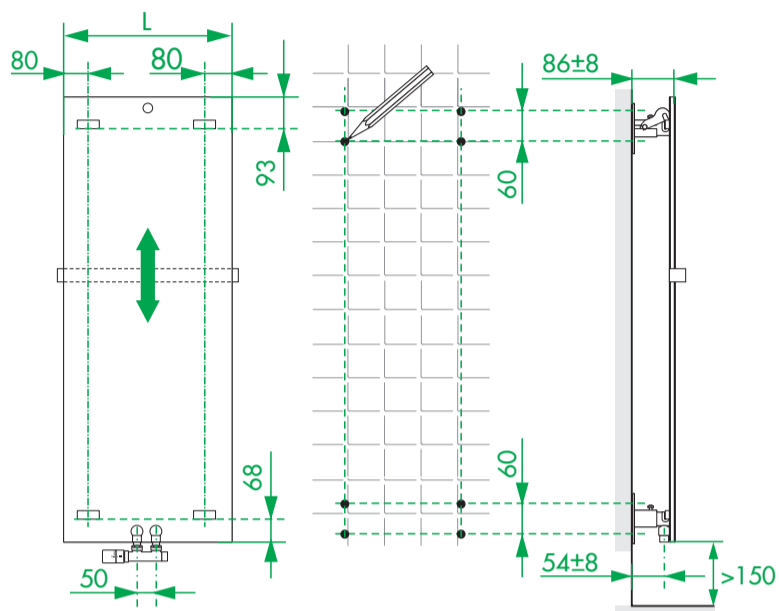

# TYPE T34

40023043

© Copyright by PBO 22/03/2021

**DE** Geeignete Befestigungsschrauben je nach Beschaffenheit der Wand verwenden.  
**EN** Use mounting screws suitable for your wall.  
**ES** Utilizar un sistema de fijación adecuado al tipo de pared.  
**FR** Utiliser des vis de fixation adaptées à la nature de votre mur.  
**IT** D'impiegare un sistema di fissaggio adatto al tipo di muro.  
**NL** Gebruik montageschroeven die geschikt zijn voor de aard van de wand.  
**PL** Używać śrub mocujących przystosowanych do rodzaju ściany.

# TYPE T34E

**DE** Geeignete Befestigungsschrauben je nach Beschaffenheit der Wand verwenden.  
**EN** Use mounting screws suitable for your wall.  
**ES** Utilizar un sistema de fijación adecuado al tipo de pared.  
**FR** Utiliser des vis de fixation adaptées à la nature de votre mur.  
**IT** D'impiegare un sistema di fissaggio adatto al tipo di muro.  
**NL** Gebruik montageschroeven die geschikt zijn voor de aard van de wand.  
**PL** Używać śrub mocujących przystosowanych do rodzaju ściany.