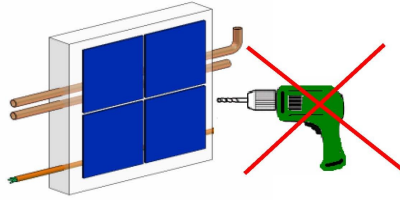

Altima spa électrique

- DE Montageanleitung
- GB Assembly Instructions
- FR Instructions de montage
- IT Istruzione di montaggio
- ES Instrucciones de montaje

Original mounting instruction 09/2010 PGR 162 Production Graenichen