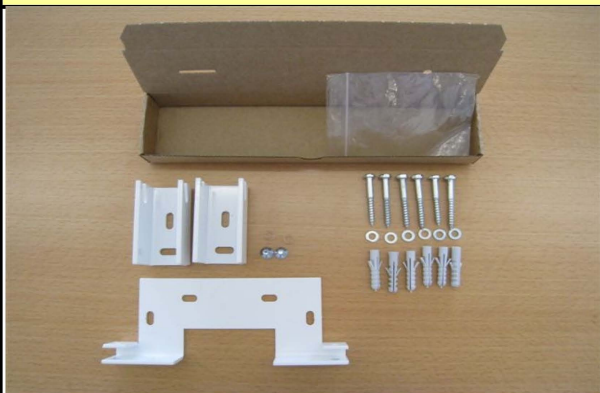

Altima spa électrique

- DE Montageanleitung
- GB Assembly Instructions
- FR Instructions de montage
- IT Istruzione di montaggio
- ES Instrucciones de montaje

Original mounting instruction 09/2010 PGR 162 Production Graenichen

3

		H (mm)							
L (mm)	(L)	(L1)	(L2)	(L3)	(L4)	(H)	(H1)	(H2)	(H3)
	510	188	216	70	140	1279	1009	1060	1197
	510	188	216	70	140	1649	1377	1428	1565
	510	188	216	70	140	2093	1821	1872	2009
610	288	316	70	140	2093	1821	1872	2009	