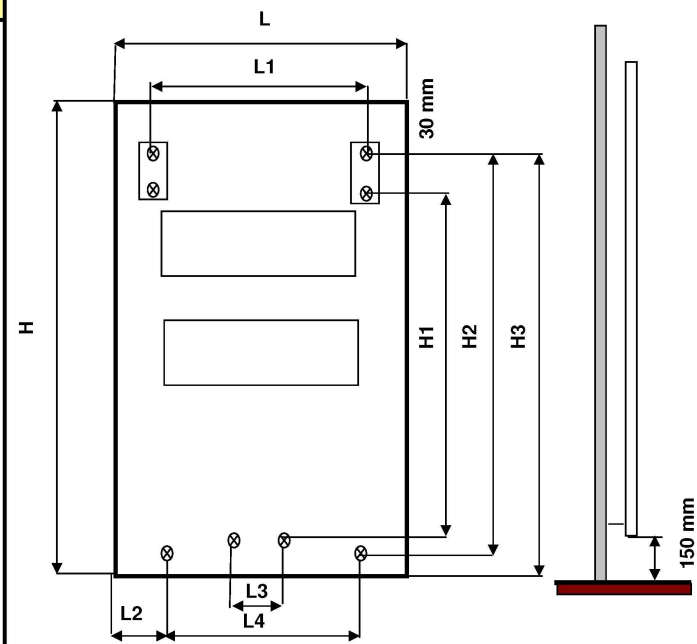

Altima spa électrique

- DE Montageanleitung
- GB Assembly Instructions
- FR Instructions de montage
- IT Istruzione di montaggio
- ES Instrucciones de montaje

Original mounting instruction 09/2010 PGR 162 Production Graenichen

3

		H (mm)							
L (mm)	(L)	(L1)	(L2)	(L3)	(L4)	(H)	(H1)	(H2)	(H3)
	510	188	216	70	140	1279	1009	1060	1197
	510	188	216	70	140	1649	1377	1428	1565
	510	188	216	70	140	2093	1821	1872	2009
610	288	316	70	140	2093	1821	1872	2009	