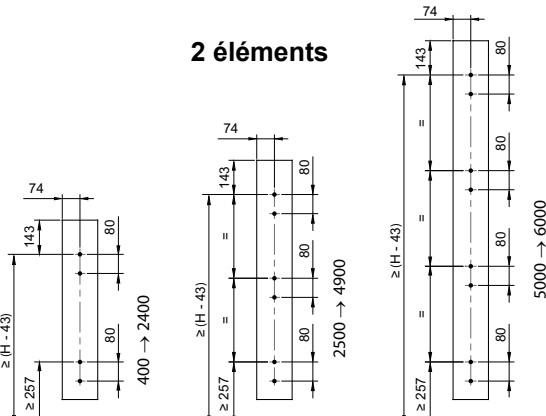

40025462

Instructions de montage originales

24/01/23

PVA

Purgeur à jet orientable: Serrez modérément le purgeur sur le radiateur pour faire étanchéité à l'aide du joint torique (15 Nm max).

HX - SHX - HXD - SHXD

2 éléments

3+ éléments

VX - VXD - SVXD

2 éléments

3 éléments

4+ éléments

FR
Cet appareil et ses accessoires se recyclent

REPRISE À LA LIVRAISON
OU
À DÉPOSER EN MAGASIN
OU
À DÉPOSER EN DÉCHÈTERIE