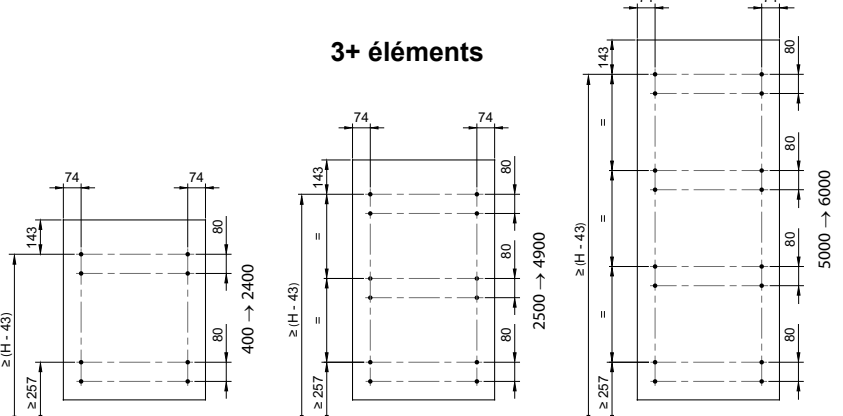

40025462

Instructions de montage originales

24/01/23

PVA

Purgeur à jet orientable: Serrez modérément le purgeur sur le radiateur pour faire étanchéité à l'aide du joint torique (15 Nm max).

HX - SHX - HXD - SHXD

2 éléments

3+ éléments

VX - VXD - SVXD

2 éléments

3 éléments

4+ éléments

FR
Cet appareil et ses accessoires se recyclent

REPRISE À LA LIVRAISON
OU
À DÉPOSER EN MAGASIN
OU
À DÉPOSER EN DÉCHÈTERIE