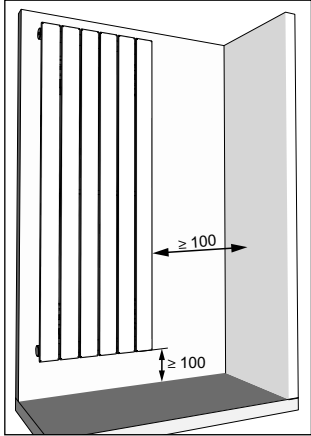

40025462

Instructions de montage originales

24/01/23

PVA

Purgeur à jet orientable: Serrez modérément le purgeur sur le radiateur pour faire étanchéité à l'aide du joint torique (15 Nm max).

HX - SHX - HXD - SHXD

2 éléments

3+ éléments

VX - VXD - SVXD

2 éléments

3 éléments

4+ éléments

FR
Cet appareil et ses accessoires se recyclent

REPRISE À LA LIVRAISON
OU
À DÉPOSER EN MAGASIN
OU
À DÉPOSER EN DÉCHÈTERIE