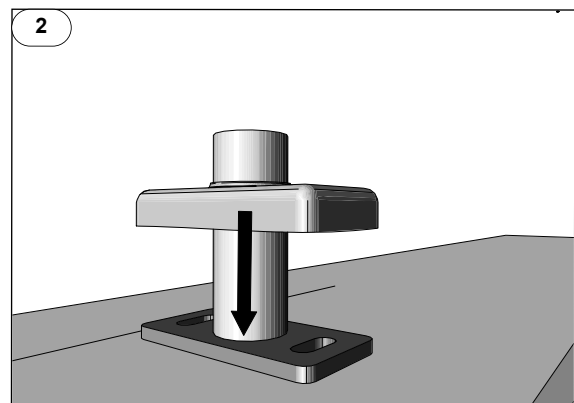

40024612

Instructions de montage originales 24/01/23 PVA

Purgeur à jet orientable: Serrez modérément le purgeur sur le radiateur pour faire étanchéité à l'aide du joint torique (15 Nm max).

CLXD

CVXD

CLXD

CVXD