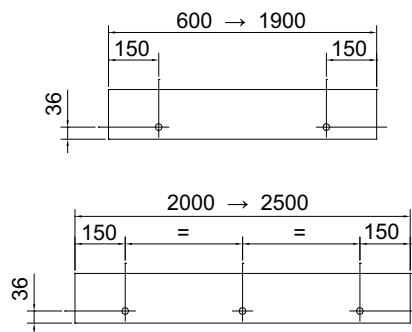

CLXD - CVXD : option fixations murales C2 (sans pieds)

FR
Cet appareil
et ses accessoires
se recyclent

REPRISE
À LA LIVRAISON

À DÉPOSER
EN MAGASIN

À DÉPOSER
EN DÉCHÈTERIE

Points de collecte sur www.quefairedemesdechets.fr
Privilégiez la réparation ou le don de votre appareil !

FR

NOTICES