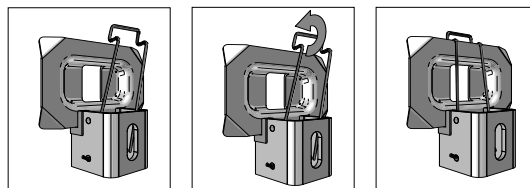

40024612

Instructions de montage originales 24/01/23 PVA

Purgeur à jet orientable: Serrez modérément le purgeur sur le radiateur pour faire étanchéité à l'aide du joint torique (15 Nm max).

CLXD

CVXD

CLXD

CVXD

CLXD - CVXD : option fixations murales C2 (sans pieds)

FR
Cet appareil
et ses accessoires
se recyclent

REPRISE
À LA LIVRAISON

À DÉPOSER
EN MAGASIN

À DÉPOSER
EN DÉCHÈTERIE

Points de collecte sur www.quefairedemesdechets.fr
Privilégiez la réparation ou le don de votre appareil !