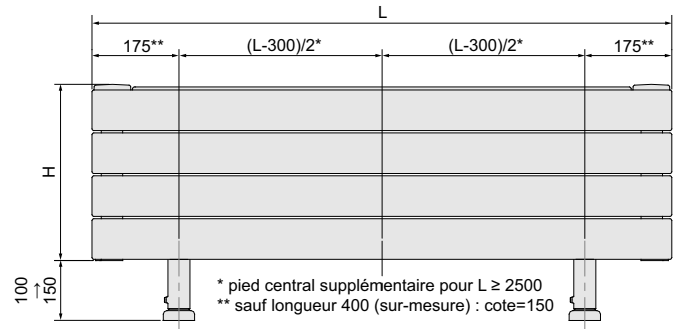

40024612

Instructions de montage originales 24/01/23 PVA

Purgeur à jet orientable: Serrez modérément le purgeur sur le radiateur pour faire étanchéité à l'aide du joint torique (15 Nm max).

CLXD

CVXD

CLXD

CVXD