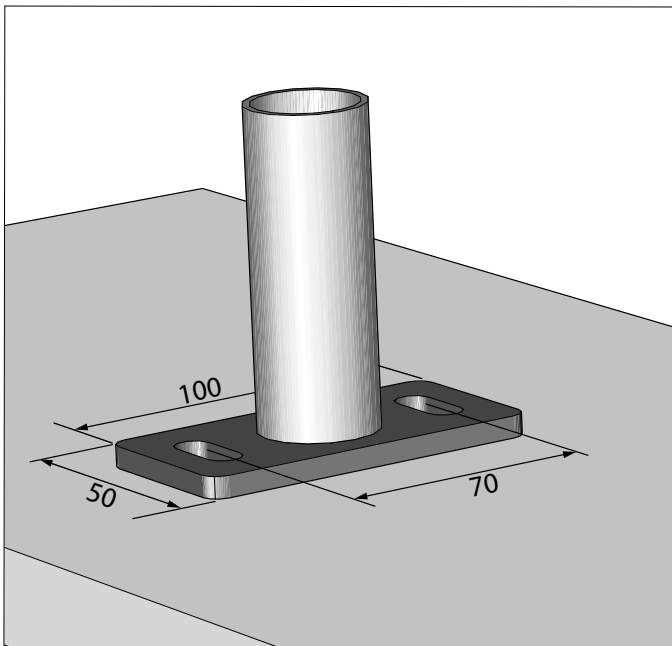

40024612

Instructions de montage originales 24/01/23 PVA

Purgeur à jet orientable: Serrez modérément le purgeur sur le radiateur pour faire étanchéité à l'aide du joint torique (15 Nm max).

CLXD

CVXD

CLXD

CVXD