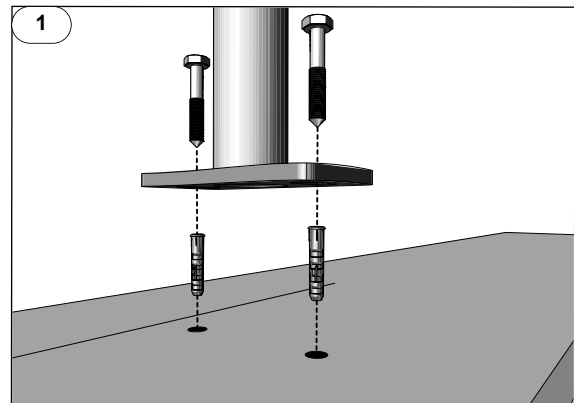

40024612

Instructions de montage originales 24/01/23 PVA

Purgeur à jet orientable: Serrez modérément le purgeur sur le radiateur pour faire étanchéité à l'aide du joint torique (15 Nm max).

CLXD

CVXD

CLXD

CVXD

CLXD - CVXD : option fixations murales C2 (sans pieds)

FR
Cet appareil
et ses accessoires
se recyclent

REPRISE
À LA LIVRAISON

À DÉPOSER
EN MAGASIN

À DÉPOSER
EN DÉCHÈTERIE

Points de collecte sur www.quefairedemesdechets.fr
Privilégiez la réparation ou le don de votre appareil !