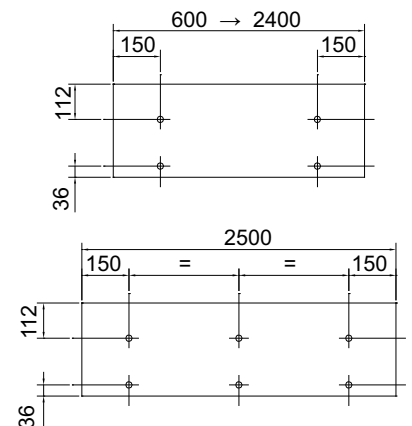

CLXD - CVXD : option fixations murales C2 (sans pieds)

FR
Cet appareil
et ses accessoires
se recyclent

REPRISE
À LA LIVRAISON

À DÉPOSER
EN MAGASIN

À DÉPOSER
EN DÉCHÈTERIE

Points de collecte sur www.quefairedemesdechets.fr
Privilégiez la réparation ou le don de votre appareil !

FR

NOTICES