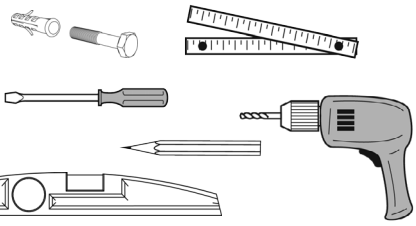

40024612

Instructions de montage originales 24/01/23 PVA

Purgeur à jet orientable: Serrez modérément le purgeur sur le radiateur pour faire étanchéité à l'aide du joint torique (15 Nm max).

CLXD

CVXD

CLXD

CVXD

CLXD - CVXD : option fixations murales C2 (sans pieds)

FR
Cet appareil
et ses accessoires
se recyclent

REPRISE
À LA LIVRAISON

À DÉPOSER
EN MAGASIN

À DÉPOSER
EN DÉCHÈTERIE

Points de collecte sur www.quefairedemesdechets.fr
Privilégiez la réparation ou le don de votre appareil !