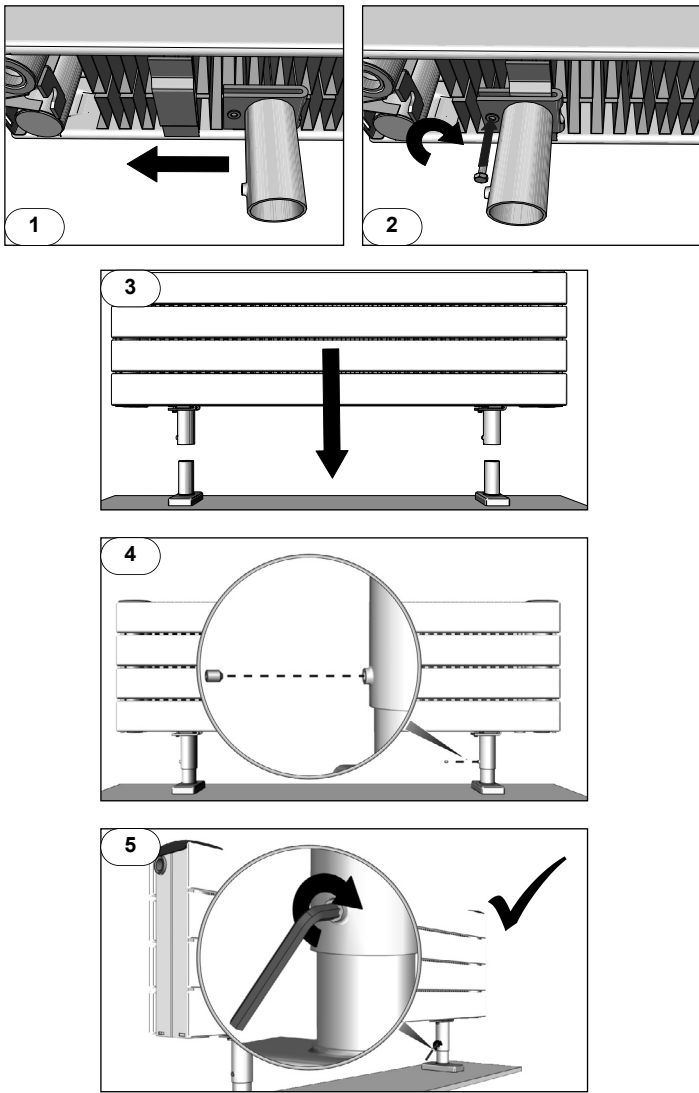

40024612

Instructions de montage originales 24/01/23 PVA

Purgeur à jet orientable: Serrez modérément le purgeur sur le radiateur pour faire étanchéité à l'aide du joint torique (15 Nm max).

CLXD

CVXD

CLXD

CVXD

CLXD - CVXD : option fixations murales C2 (sans pieds)

FR
Cet appareil
et ses accessoires
se recyclent

REPRISE
À LA LIVRAISON

À DÉPOSER
EN MAGASIN

À DÉPOSER
EN DÉCHÈTERIE

Points de collecte sur www.quefairedemesdechets.fr
Privilégiez la réparation ou le don de votre appareil !