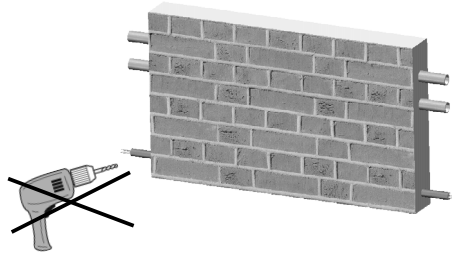

40024612

Instructions de montage originales 24/01/23 PVA

Purgeur à jet orientable: Serrez modérément le purgeur sur le radiateur pour faire étanchéité à l'aide du joint torique (15 Nm max).

CLXD

CVXD

CLXD

CVXD

CLXD - CVXD : option fixations murales C2 (sans pieds)

FR
Cet appareil
et ses accessoires
se recyclent

REPRISE
À LA LIVRAISON

À DÉPOSER
EN MAGASIN

À DÉPOSER
EN DÉCHÈTERIE

Points de collecte sur www.quefairedemesdechets.fr
Privilégiez la réparation ou le don de votre appareil !