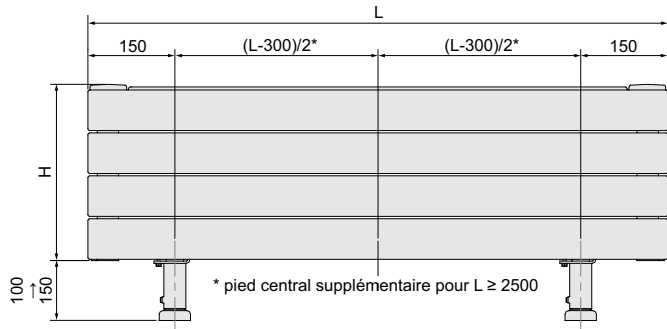

40024612

Instructions de montage originales 24/01/23 PVA

Purgeur à jet orientable: Serrez modérément le purgeur sur le radiateur pour faire étanchéité à l'aide du joint torique (15 Nm max).

CLXD

CVXD

CLXD

CVXD