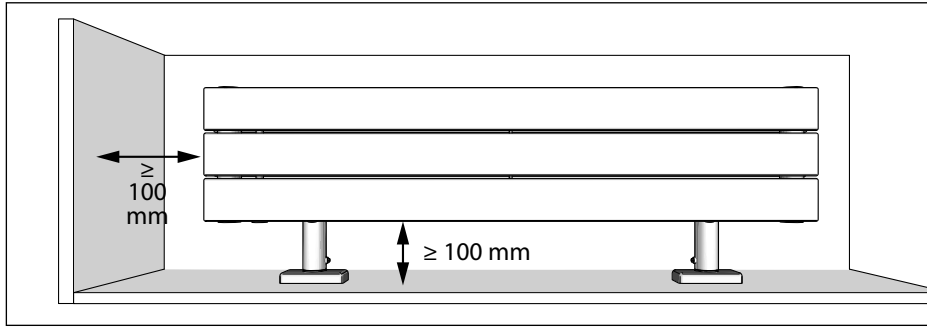

40024612

Instructions de montage originales 24/01/23 PVA

Purgeur à jet orientable: Serrez modérément le purgeur sur le radiateur pour faire étanchéité à l'aide du joint torique (15 Nm max).

CLXD

CVXD

CLXD

CVXD