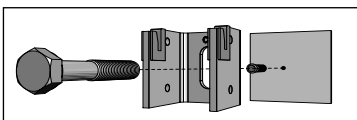

40024612

Instructions de montage originales 24/01/23 PVA

Purgeur à jet orientable: Serrez modérément le purgeur sur le radiateur pour faire étanchéité à l'aide du joint torique (15 Nm max).

CLXD

CVXD

CLXD

CVXD

CLXD - CVXD : option fixations murales C2 (sans pieds)

FR
Cet appareil
et ses accessoires
se recyclent

REPRISE
À LA LIVRAISON

À DÉPOSER
EN MAGASIN

À DÉPOSER
EN DÉCHÈTERIE

Points de collecte sur www.quefairedemesdechets.fr
Privilégiez la réparation ou le don de votre appareil !