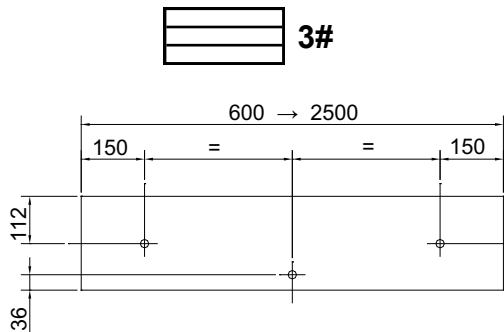

CLXD - CVXD : option fixations murales C2 (sans pieds)

FR
Cet appareil
et ses accessoires
se recyclent

REPRISE
À LA LIVRAISON

À DÉPOSER
EN MAGASIN

À DÉPOSER
EN DÉCHÈTERIE

Points de collecte sur www.quefairedemesdechets.fr
Privilégiez la réparation ou le don de votre appareil !

FR

NOTICES