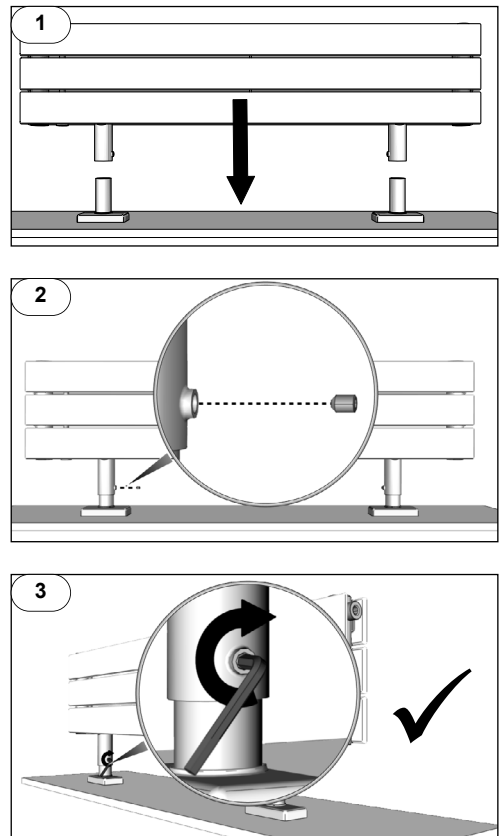

40024612

Instructions de montage originales 24/01/23 PVA

Purgeur à jet orientable: Serrez modérément le purgeur sur le radiateur pour faire étanchéité à l'aide du joint torique (15 Nm max).

CLXD

CVXD

CLXD

CVXD