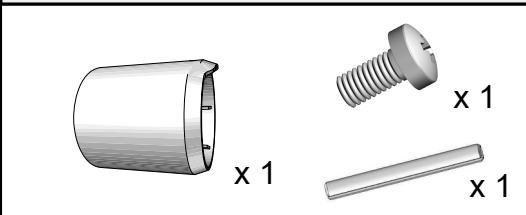

Instructions de montage originales 17/10/22 PVA
Original mounting instruction 10/17/22 PVA

NICHT BEDECKEN
NO CUBRIR
NE PAS COUVRIR
DO NOT COVER
NON COPRIRE
NIET BEDEKKENNE
NIE PRZYKRYWAC

P(w)	L	H	A	B
750w	368	1517	1450	600
750w	294	2017	1950	1100
1000w	442	1817	1750	900
1000w	368	2017	1950	1100
1000w	294	2217	2150	1300
1250w	516	2017	1950	1100
1250w	442	2217	2150	1300
1500w	590	1817	1750	900
1500w	590	2017	1950	1100
1500w	516	2217	2150	1300
2000w	738	2017	1950	1100
2000w	664	2217	2150	1300
1000w	738	1817	1750	900