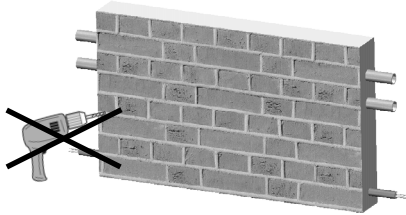

Instructions de montage originales 17/10/22 PVA
Original mounting instruction 10/17/22 PVA

NICHT BEDECKEN
NO CUBRIR
NE PAS COUVRIR
DO NOT COVER
NON COPRIRE
NIET BEDEKKENNE
NIE PRZYKRYWAC

P(w)	L	H	A	B
750w	368	1517	1450	600
750w	294	2017	1950	1100
1000w	442	1817	1750	900
1000w	368	2017	1950	1100
1000w	294	2217	2150	1300
1250w	516	2017	1950	1100
1250w	442	2217	2150	1300
1500w	590	1817	1750	900
1500w	590	2017	1950	1100
1500w	516	2217	2150	1300
2000w	738	2017	1950	1100
2000w	664	2217	2150	1300
1000w	738	1817	1750	900