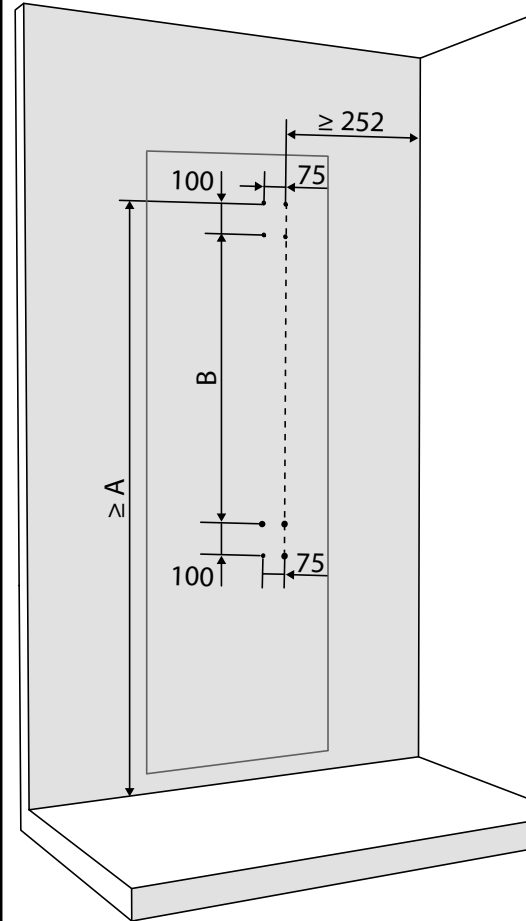

40016610

- DE** Montageanleitung
- ES** Instrucciones de montaje
- FR** Instructions de montage
- GB** Assembly Instructions
- IT** Istruzione di montaggio
- NL** Montagehandleiding
- PL** Instrukcja montażu

Instructions de montage originales 17/10/22 PVA
Original mounting instruction 10/17/22 PVA

NICHT BEDECKEN
NO CUBRIR
NE PAS COUVRIR
DO NOT COVER
NON COPRIRE
NIET BEDEKKENNE
NIE PRZYKRYWAC

P(w)	L	H	A	B
750w	368	1517	1450	600
750w	294	2017	1950	1100
1000w	442	1817	1750	900
1000w	368	2017	1950	1100
1000w	294	2217	2150	1300
1250w	516	2017	1950	1100
1250w	442	2217	2150	1300
1500w	590	1817	1750	900
1500w	590	2017	1950	1100
1500w	516	2217	2150	1300
2000w	738	2017	1950	1100
2000w	664	2217	2150	1300
1000w	738	1817	1750	900