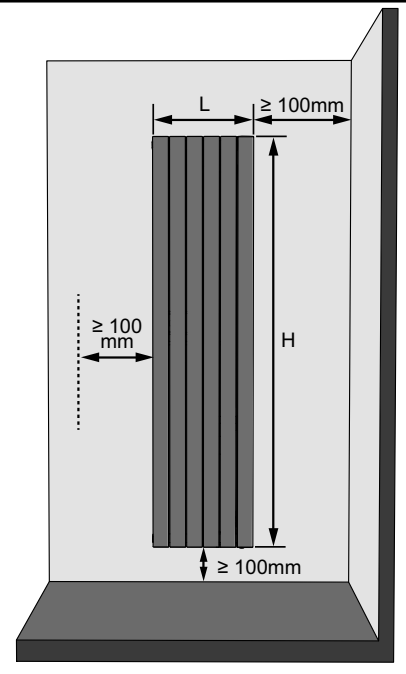

Instructions de montage originales 17/10/22 PVA
Original mounting instruction 10/17/22 PVA

NICHT BEDECKEN
NO CUBRIR
NE PAS COUVRIR
DO NOT COVER
NON COPRIRE
NIET BEDEKKENNE
NIE PRZYKRYWAC

P(w)	L	H	A	B
750w	368	1517	1450	600
750w	294	2017	1950	1100
1000w	442	1817	1750	900
1000w	368	2017	1950	1100
1000w	294	2217	2150	1300
1250w	516	2017	1950	1100
1250w	442	2217	2150	1300
1500w	590	1817	1750	900
1500w	590	2017	1950	1100
1500w	516	2217	2150	1300
2000w	738	2017	1950	1100
2000w	664	2217	2150	1300
1000w	738	1817	1750	900