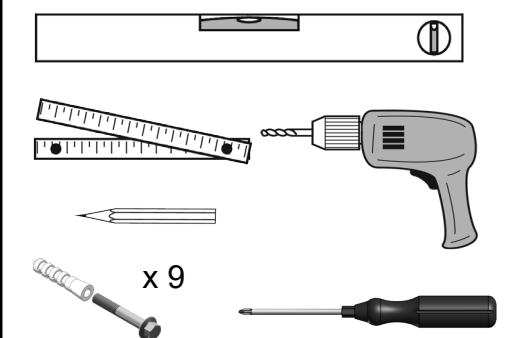

Instructions de montage originales 17/10/22 PVA
Original mounting instruction 10/17/22 PVA

NICHT BEDECKEN
NO CUBRIR
NE PAS COUVRIR
DO NOT COVER
NON COPRIRE
NIET BEDEKKENNE
NIE PRZYKRYWAC

P(w)	L	H	A	B
750w	368	1517	1450	600
750w	294	2017	1950	1100
1000w	442	1817	1750	900
1000w	368	2017	1950	1100
1000w	294	2217	2150	1300
1250w	516	2017	1950	1100
1250w	442	2217	2150	1300
1500w	590	1817	1750	900
1500w	590	2017	1950	1100
1500w	516	2217	2150	1300
2000w	738	2017	1950	1100
2000w	664	2217	2150	1300
1000w	738	1817	1750	900