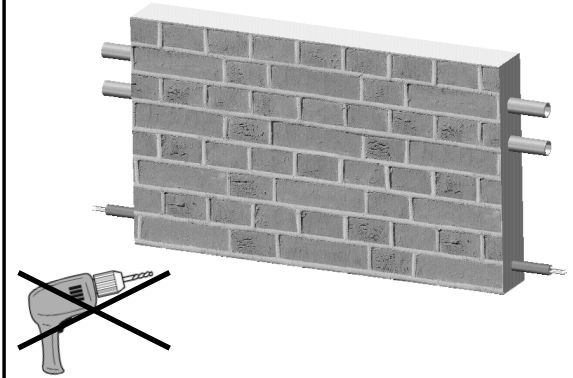

	L (mm)	A (mm)	B (mm)	C (mm)
500 W	429	160	52	108
750 W	509	160	93	67
1000 W	669	400	172	228
1250 W	829	400	172	228
1500 W	909	400	212	188
2000 W	1309	800	412	388

Original mounting instruction 01/xx/22 PVA