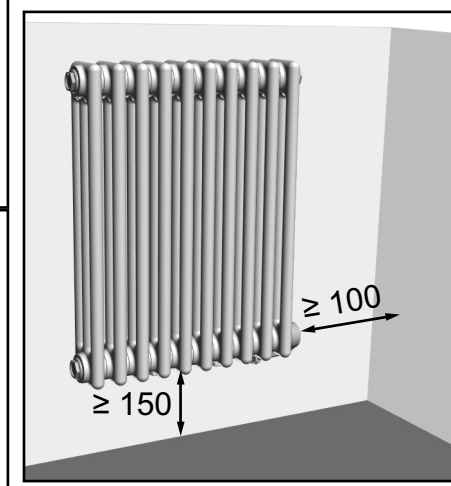

**40019414**

Instructions de montage V3 09/03/20 PVA  
Original mounting instruction V3 03/09/20 PVA

	L (mm)	
500 W	502	2
750 W	594	2
1000 W	732	2
1250 W	870	2
1500 W	1008	3
2000 W	1284	3