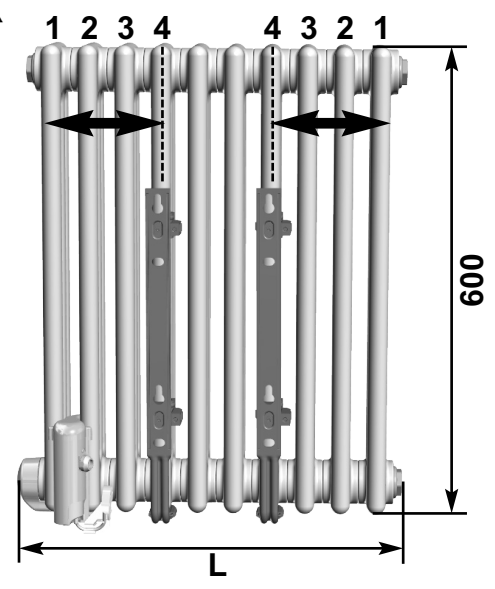

**40019414**

Instructions de montage V3 09/03/20 PVA  
Original mounting instruction V3 03/09/20 PVA

	L (mm)	
500 W	502	2
750 W	594	2
1000 W	732	2
1250 W	870	2
1500 W	1008	3
2000 W	1284	3