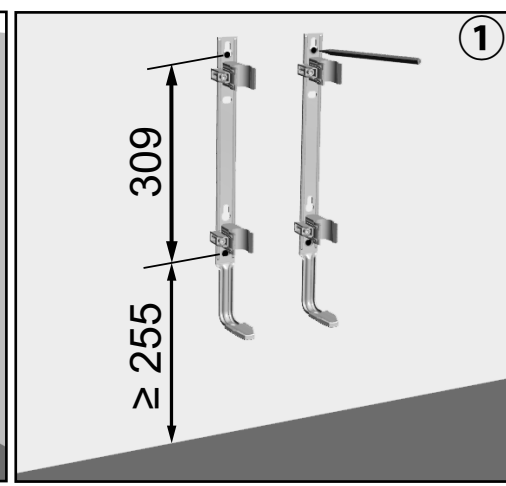

**40019414**

Instructions de montage V3 09/03/20 PVA  
Original mounting instruction V3 03/09/20 PVA

	L (mm)	
500 W	502	2
750 W	594	2
1000 W	732	2
1250 W	870	2
1500 W	1008	3
2000 W	1284	3