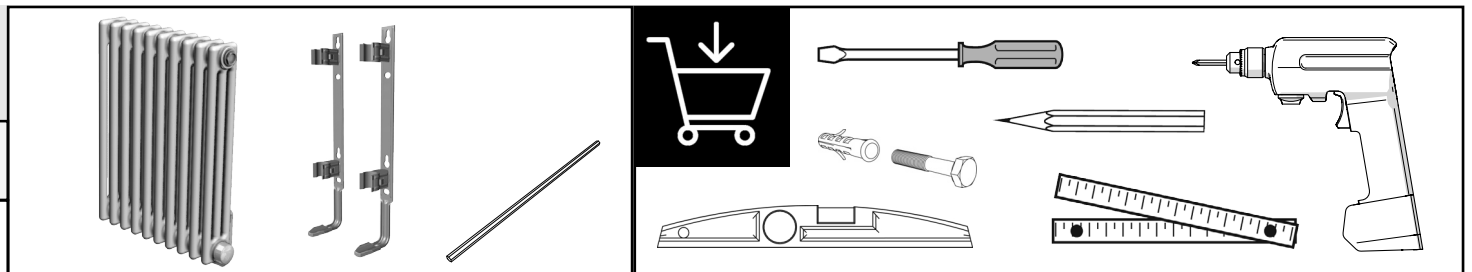

**40019414**

Instructions de montage V3 09/03/20 PVA  
Original mounting instruction V3 03/09/20 PVA

	L (mm)	
500 W	502	2
750 W	594	2
1000 W	732	2
1250 W	870	2
1500 W	1008	3
2000 W	1284	3