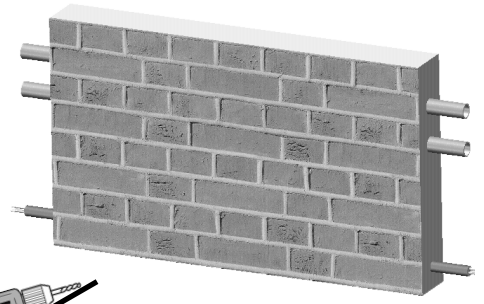

**40019414**

Instructions de montage V3 09/03/20 PVA  
Original mounting instruction V3 03/09/20 PVA

	L (mm)	
500 W	502	2
750 W	594	2
1000 W	732	2
1250 W	870	2
1500 W	1008	3
2000 W	1284	3