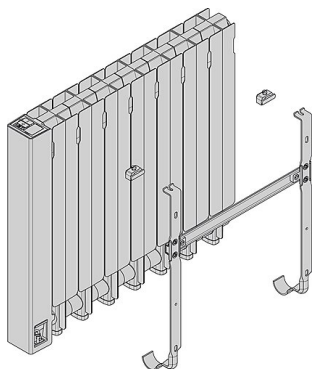

Dimensions (mm)		Poids (Kg)	Nbre Elts	Puissance Electrique (W)	Teinte de base
L	H				Ref.
397	575	7.70	4	500	TAXN-050-039/CF
477	575	9.70	5	750	TAXN-075-047/CF
637	575	13.20	7	1000	TAXN-100-063/CF
797	575	16.70	9	1250	TAXN-125-079/CF
957	575	20.70	11	1500	TAXN-150-095/CF
1277	575	27.70	15	2000	TAXN-200-127/CF

Prix publics indicatifs en Euros/HT

Tous les produits intégrant des composants électriques et électroniques sont assujettis à une éco-contribution.

Saillie au mur : 105 mm

Commentaires descriptif

- Radiateur électrique à fluide ThermoActif en fonte d'aluminium
- Régulation digitale en partie haute du radiateur. Eléments de 80 mm de large plats verticaux
- Fluide : huile minérale inaltérable haute performance, sans entretien
- Certification NF Electricité Performance 3 étoiles
- Coefficient d'aptitude : 0,1
- Traitement de surface anticorrosion par anaphorèse haute résistance et finition par revêtement poudre époxy/polyester
- Teinte disponible: blanc (RAL 9010)
- Connectable avec programmeur Heatzy Elec'Pro (accessoire en supplément) pour un pilotage à distance simple et intuitif
- Fabriqué en France.

Régulation

- Régulation avec affichage digital positionnée en partie haute du radiateur, comprenant les fonctions : Sélecteur de mode (auto, confort, Eco, Arrêt chauffage, Hors gel)
- 3 programmes préenregistrés (non modifiables) et un programme personnalisable
- Détection d'ouverture et fermeture de fenêtre : diminution automatique du chauffage en cas d'ouverture de fenêtre (mode Hors Gel jusqu'à détection de la fermeture de la fenêtre)
- Indicateur digital de consommation
- Système de verrouillage parental
- Fil pilote 6 ordres (Confort, Eco, abaissements moins 1°C et moins 2°C, Hors gel, arrêt chauffage)
- Limiteur thermique de sécurité
- Pour les personnes malvoyantes : touche marche/arrêt en relief, signal sonore lors de la mise en marche et arrêt du radiateur.