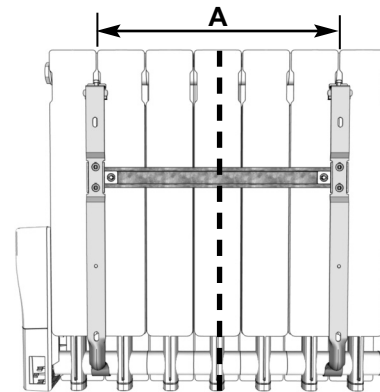

**40013760**

	L (mm)	A (mm)	B (mm)	C (mm)
500 W	320	160	80	80
750 W	400	160	120	40
1000 W	560	400	200	200
1250 W	720	400	200	200
1500 W	880	400	200	200
2000 W	1200	800	440	360

- DE** Montageanleitung
- ES** Instrucciones de montaje
- FR** Instructions de montage
- GB** Assembly Instructions
- IT** Istruzione di montaggio
- NL** Montagehandleiding
- PL** Instrukcja montazu

500 W	320	160	80	80
750 W	400	160	120	40
1000 W	560	400	200	200
1250 W	720	400	200	200
1500 W	880	400	200	200
2000 W	1200	800	440	360

Original mounting instruction 05/09/16 PVA